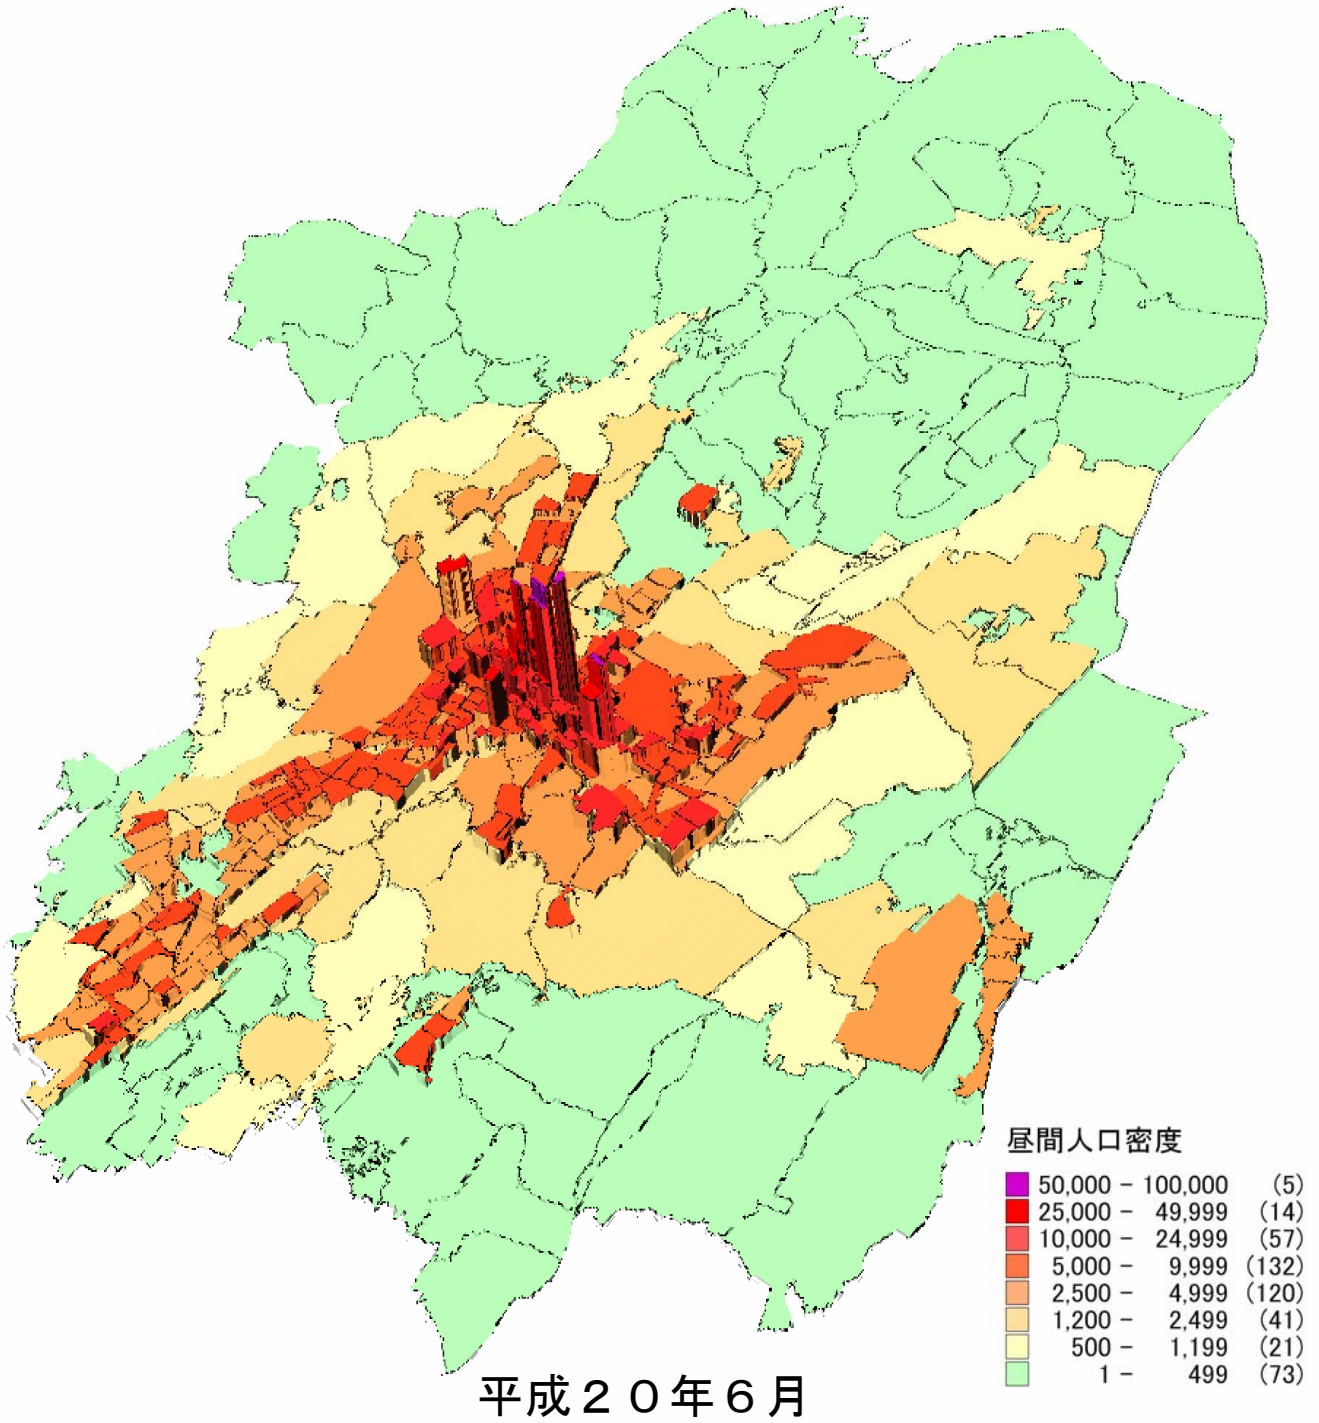

# 平成 17 年国勢調査

## 町丁別昼間人口 推計結果報告書

宇都宮市総合政策部政策審議室