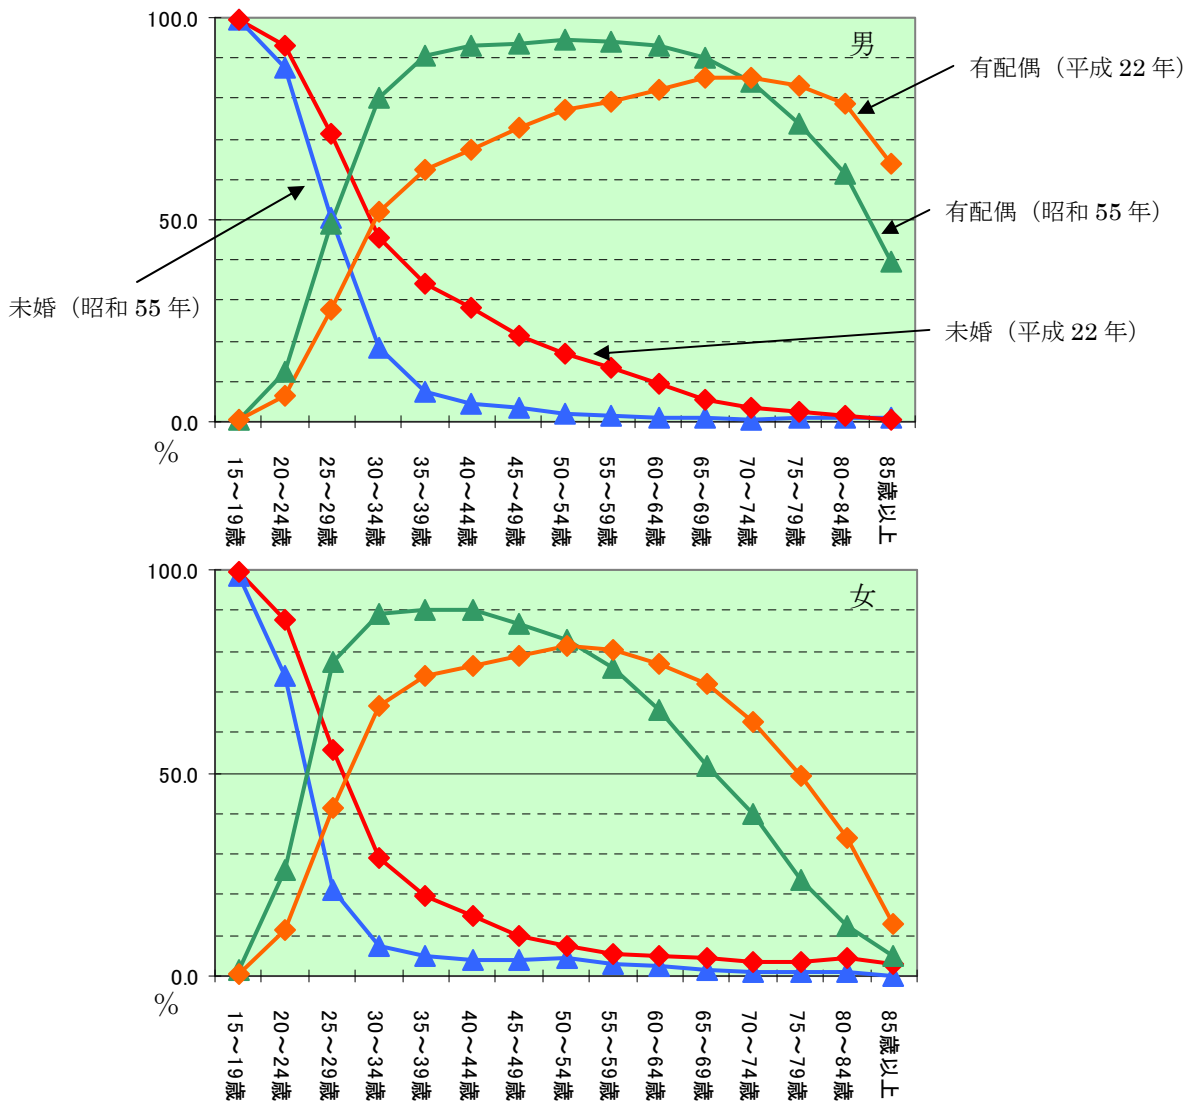

平成22年国勢調査 基本集計結果報告書

未婚率，有配偶率（15歳以上，年齢5歳階級別）
昭和55年—平成22年

平成23年12月

総合政策部政策審議室