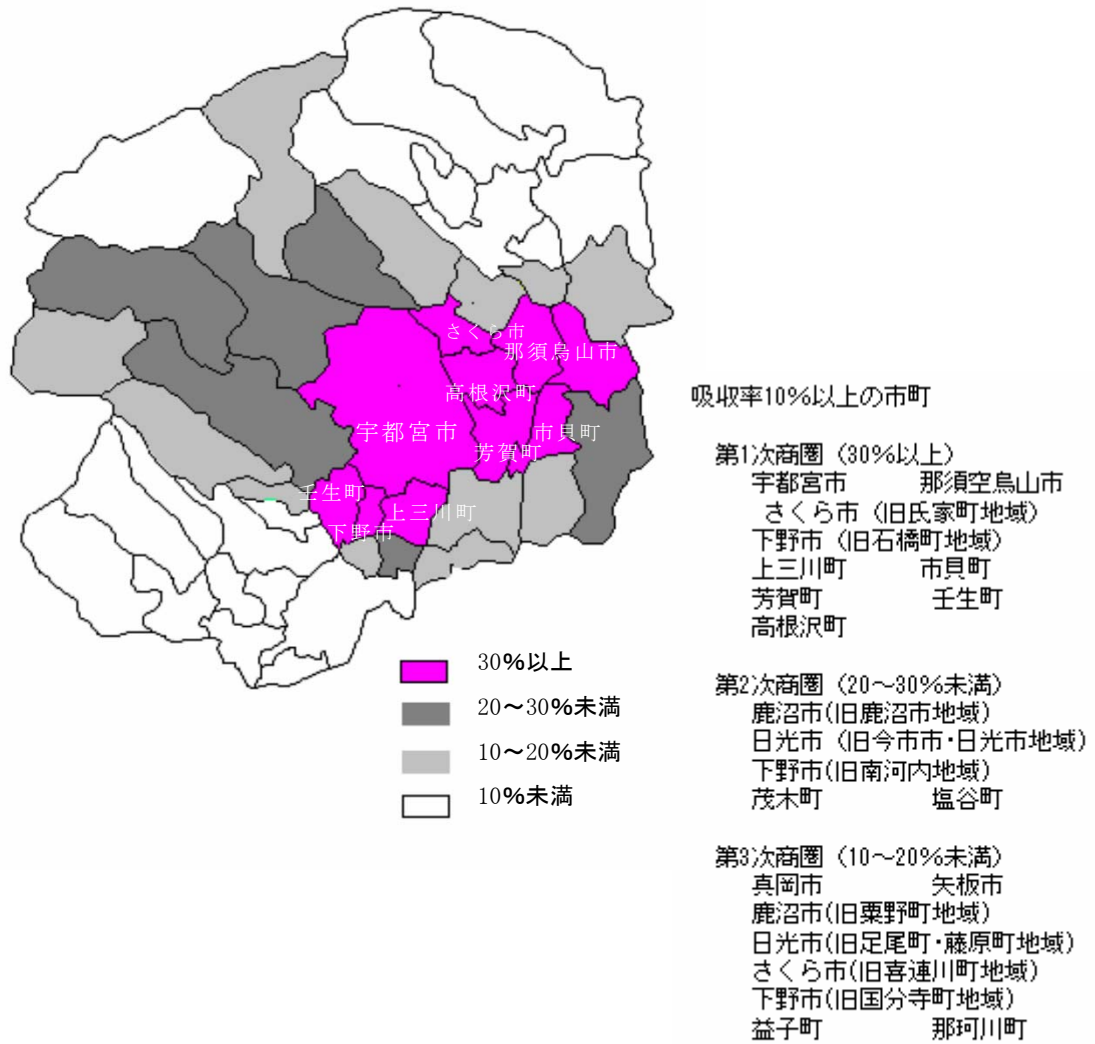

宇都宮市の商圈（吸収率＝宇都宮市へ買物に来る割合）：平成21年7月1日現在

資料：栃木県産業労働観光部経営支援課「地域購買動向調査報告」