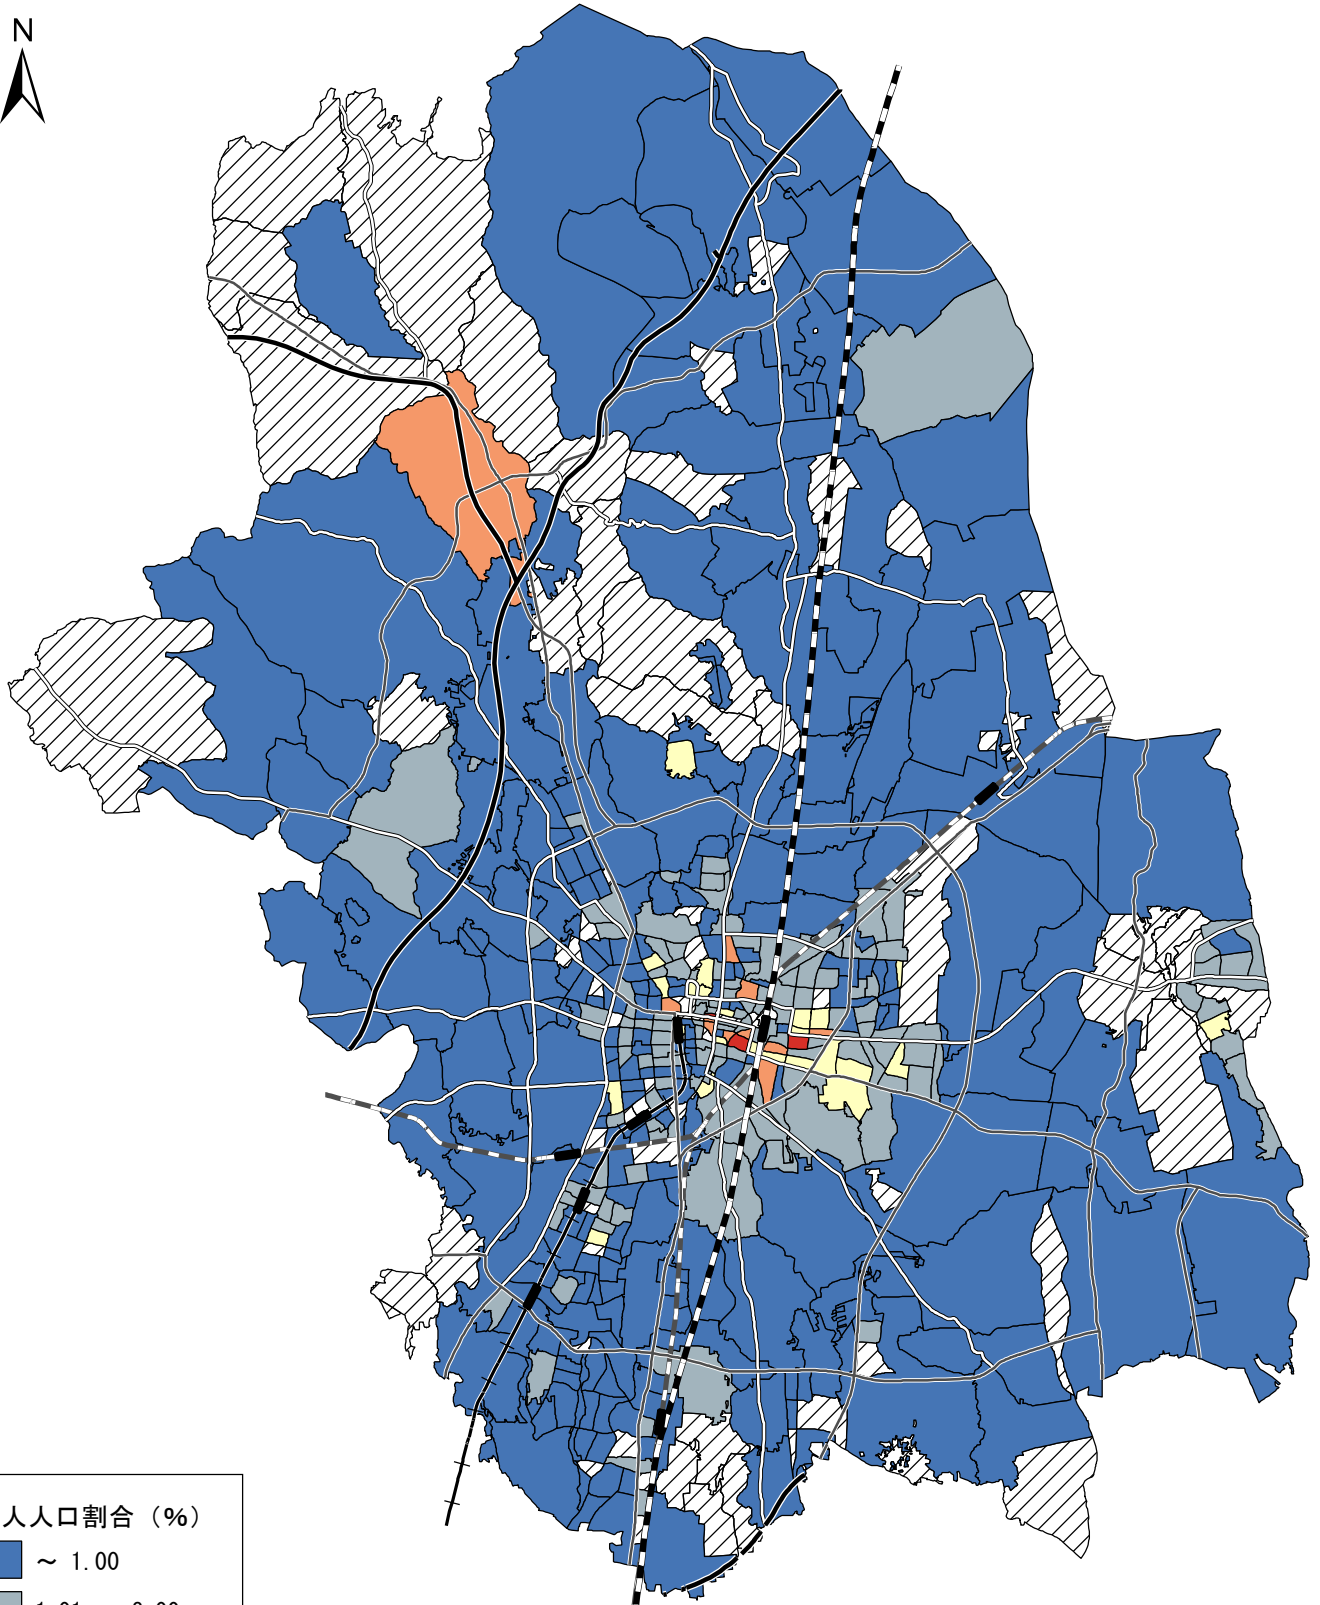

平成27年国勢調査 外国人人口割合（町丁別）

外国人人口割合（%）

-  ~ 1.00
-  1.01 ~ 3.00
-  3.01 ~ 5.00
-  5.01 ~ 10.00
-  10.01 ~
-  データなし

0 5 10 km