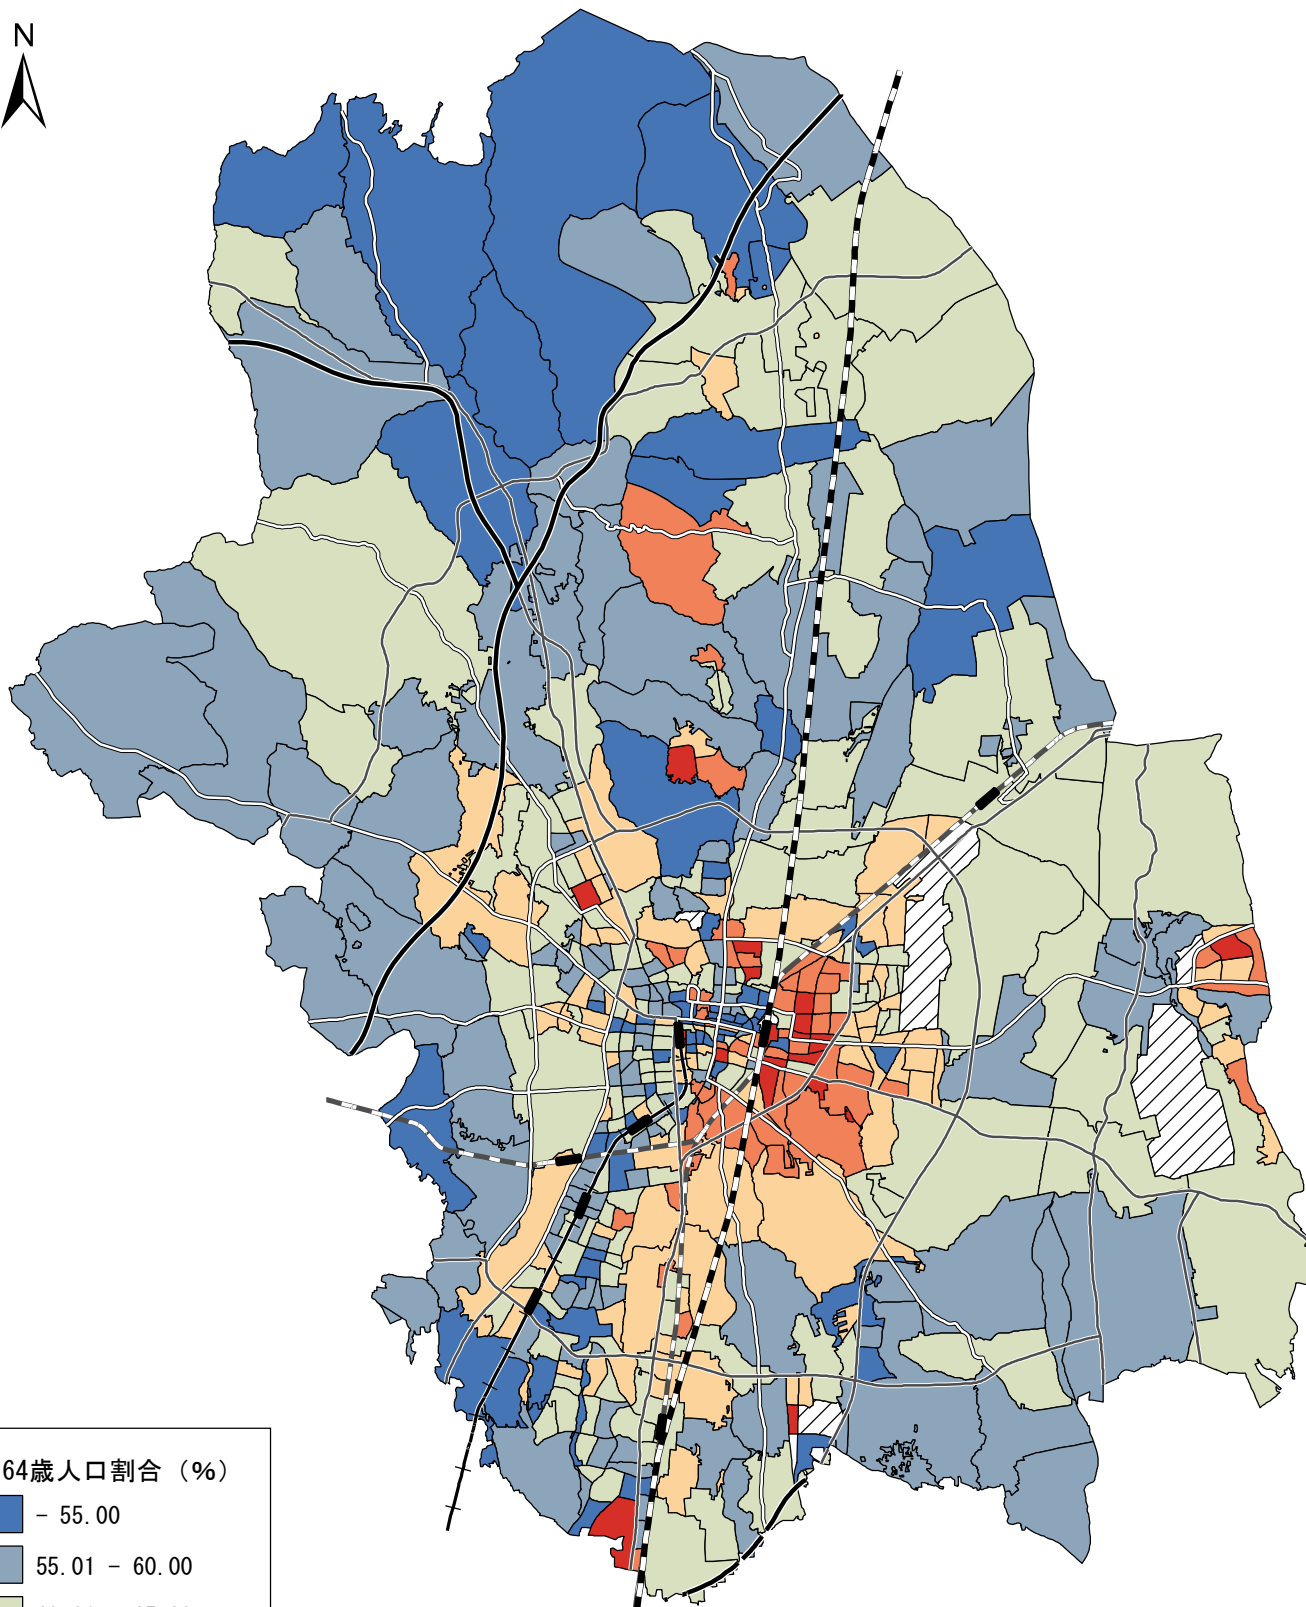

平成27年国勢調査 15～64歳人口割合（町丁別）

15～64歳人口割合（％）

0 5 10 km