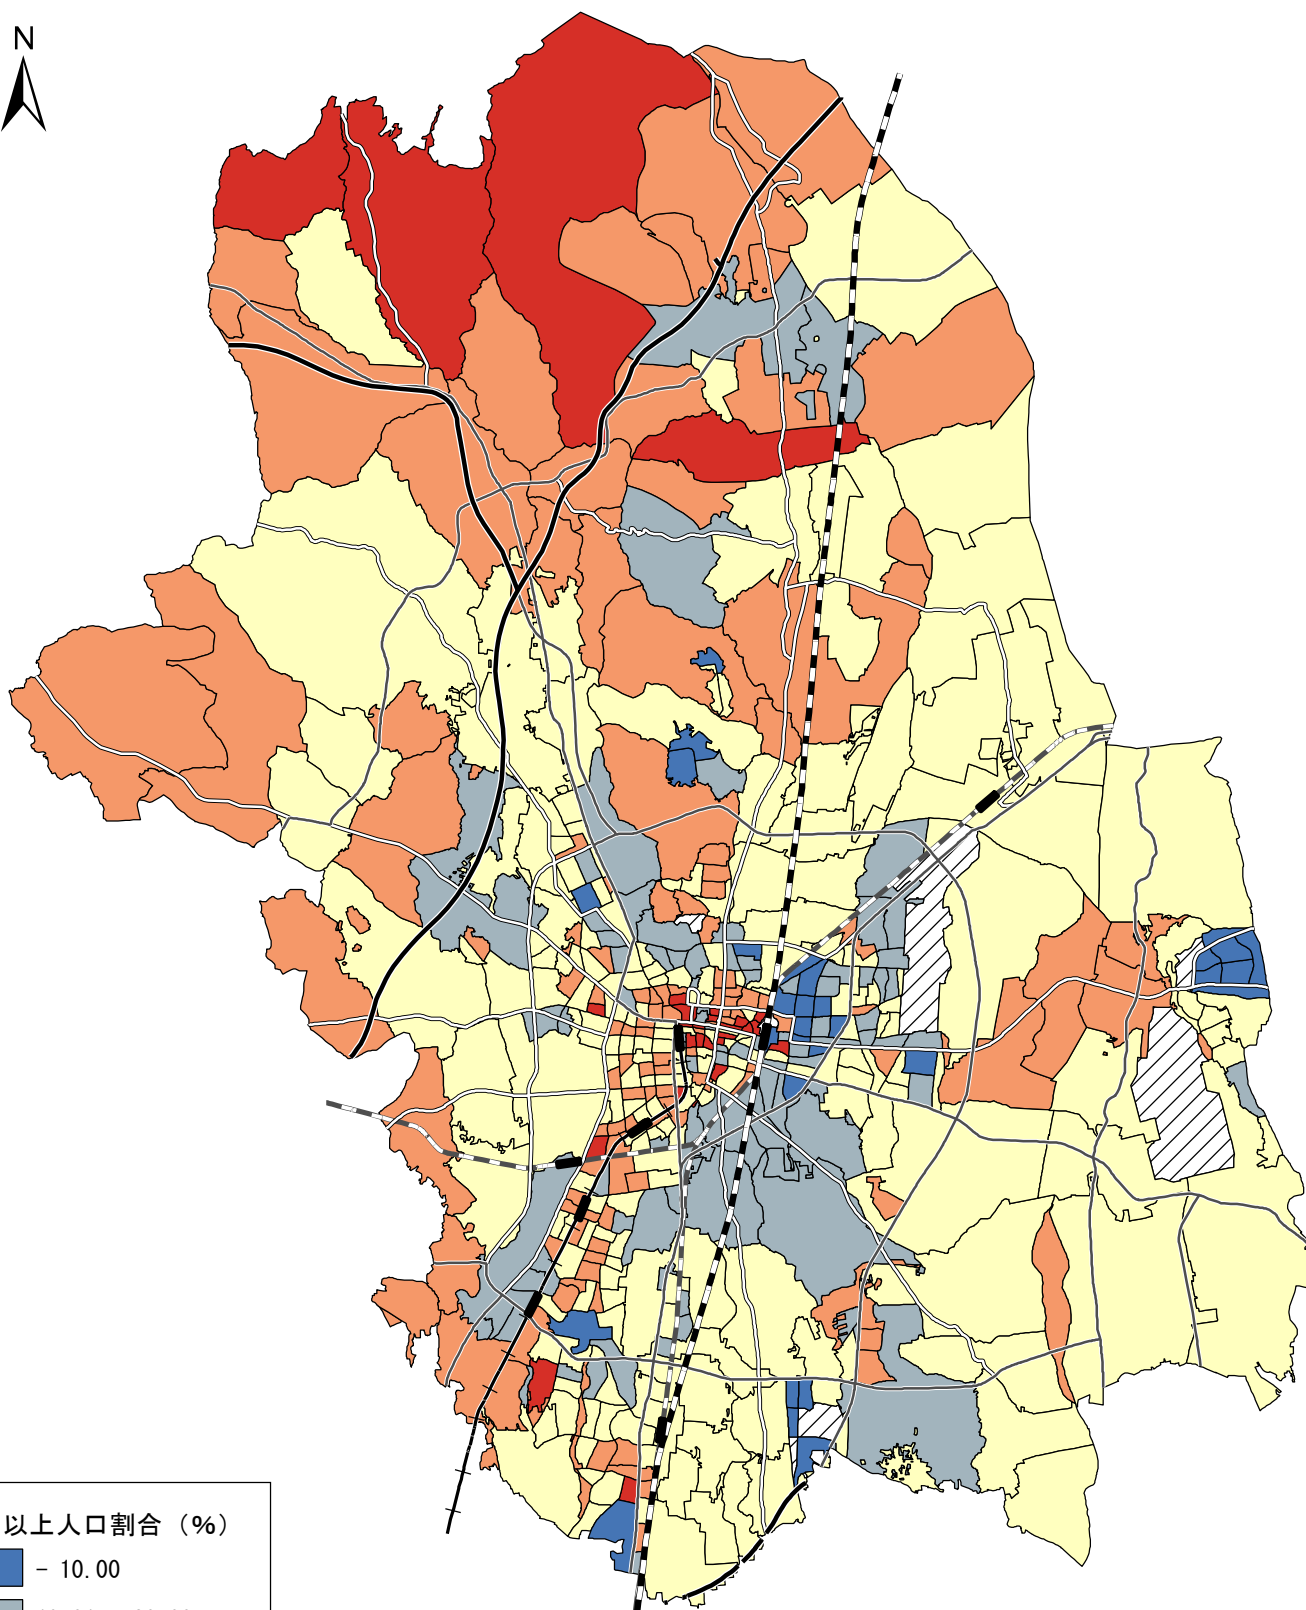

# 平成27年国勢調査 65歳以上人口割合（町丁別）

65歳以上人口割合（%）

-  - 10.00
-  10.01 - 20.00
-  20.01 - 30.00
-  30.01 - 40.00
-  40.01 -
-  データなし

0 5 10 km