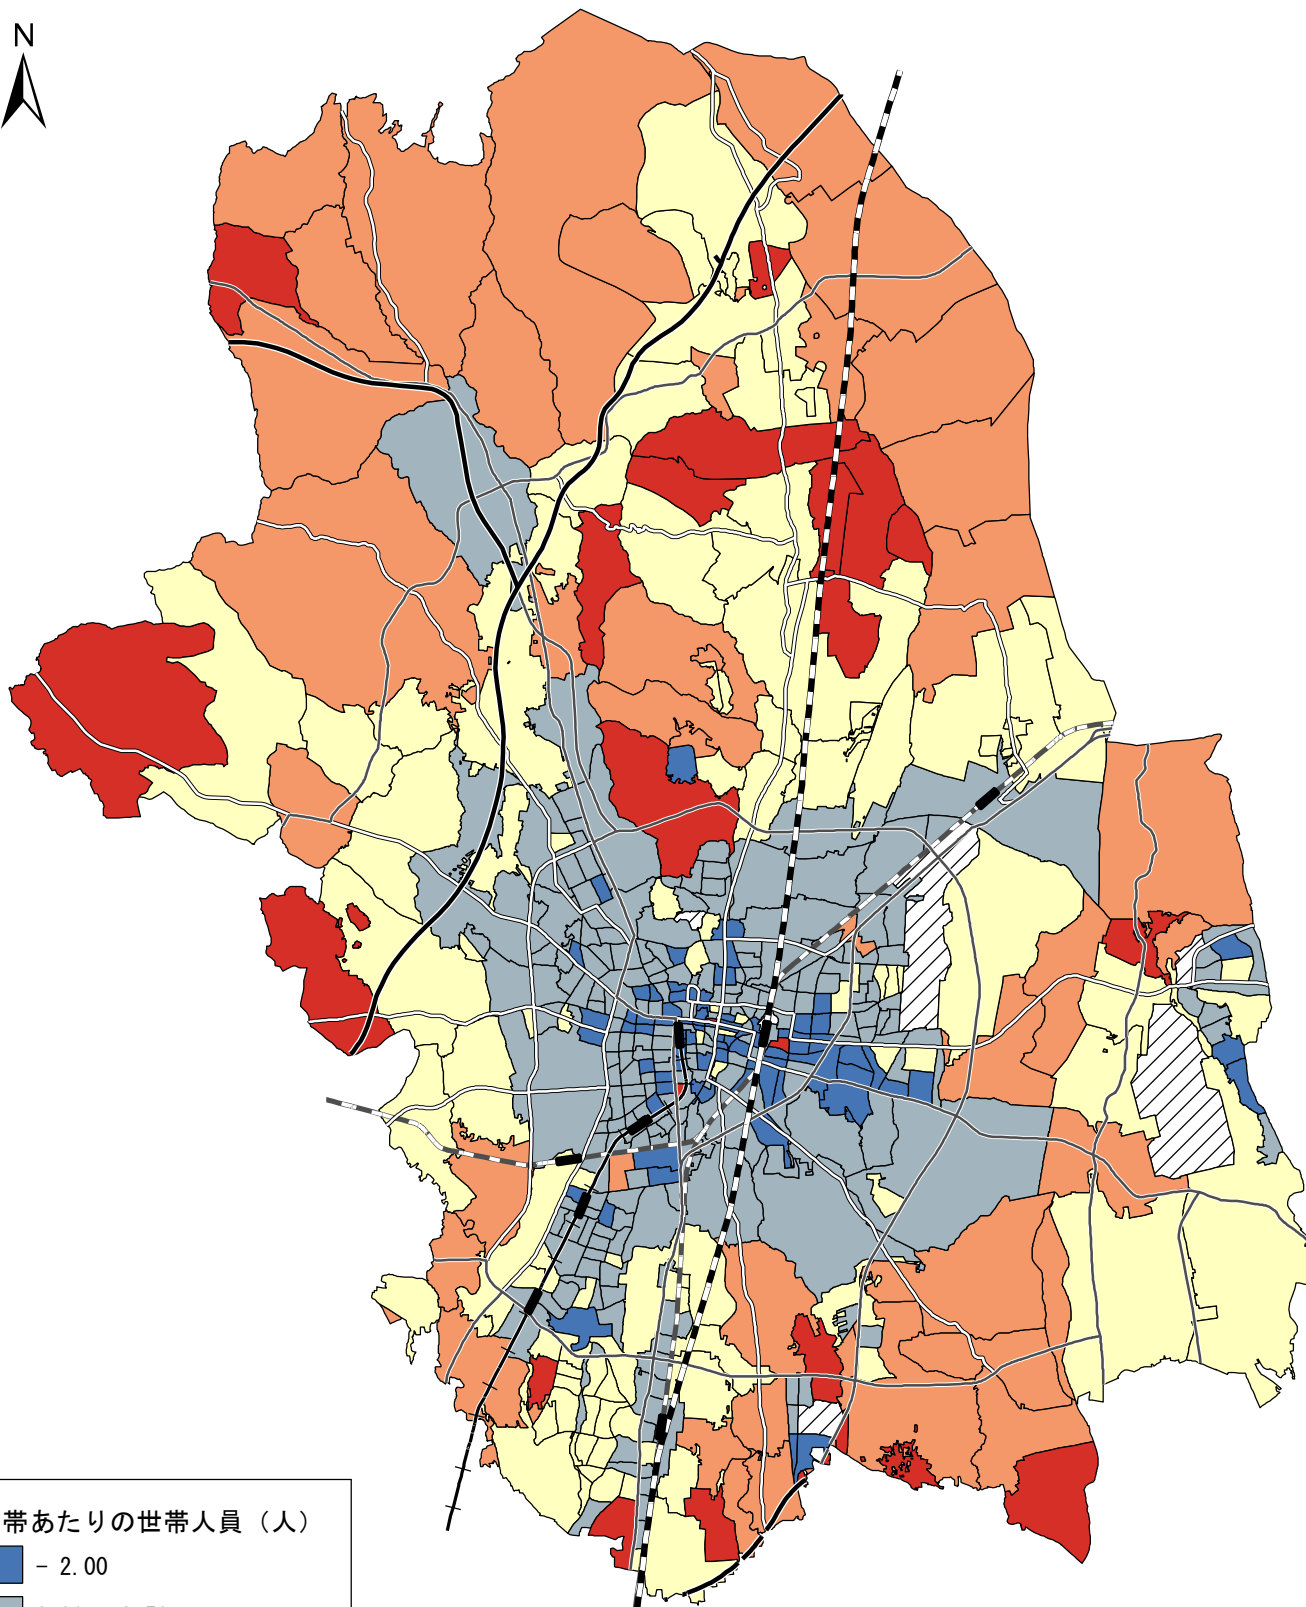

平成27年国勢調査 1世帯あたりの世帯人員（町丁別）

1世帯あたりの世帯人員（人）

-  - 2.00
-  2.01 - 2.50
-  2.51 - 3.00
-  3.01 - 3.50
-  3.51 -
-  データなし

0 5 10 km