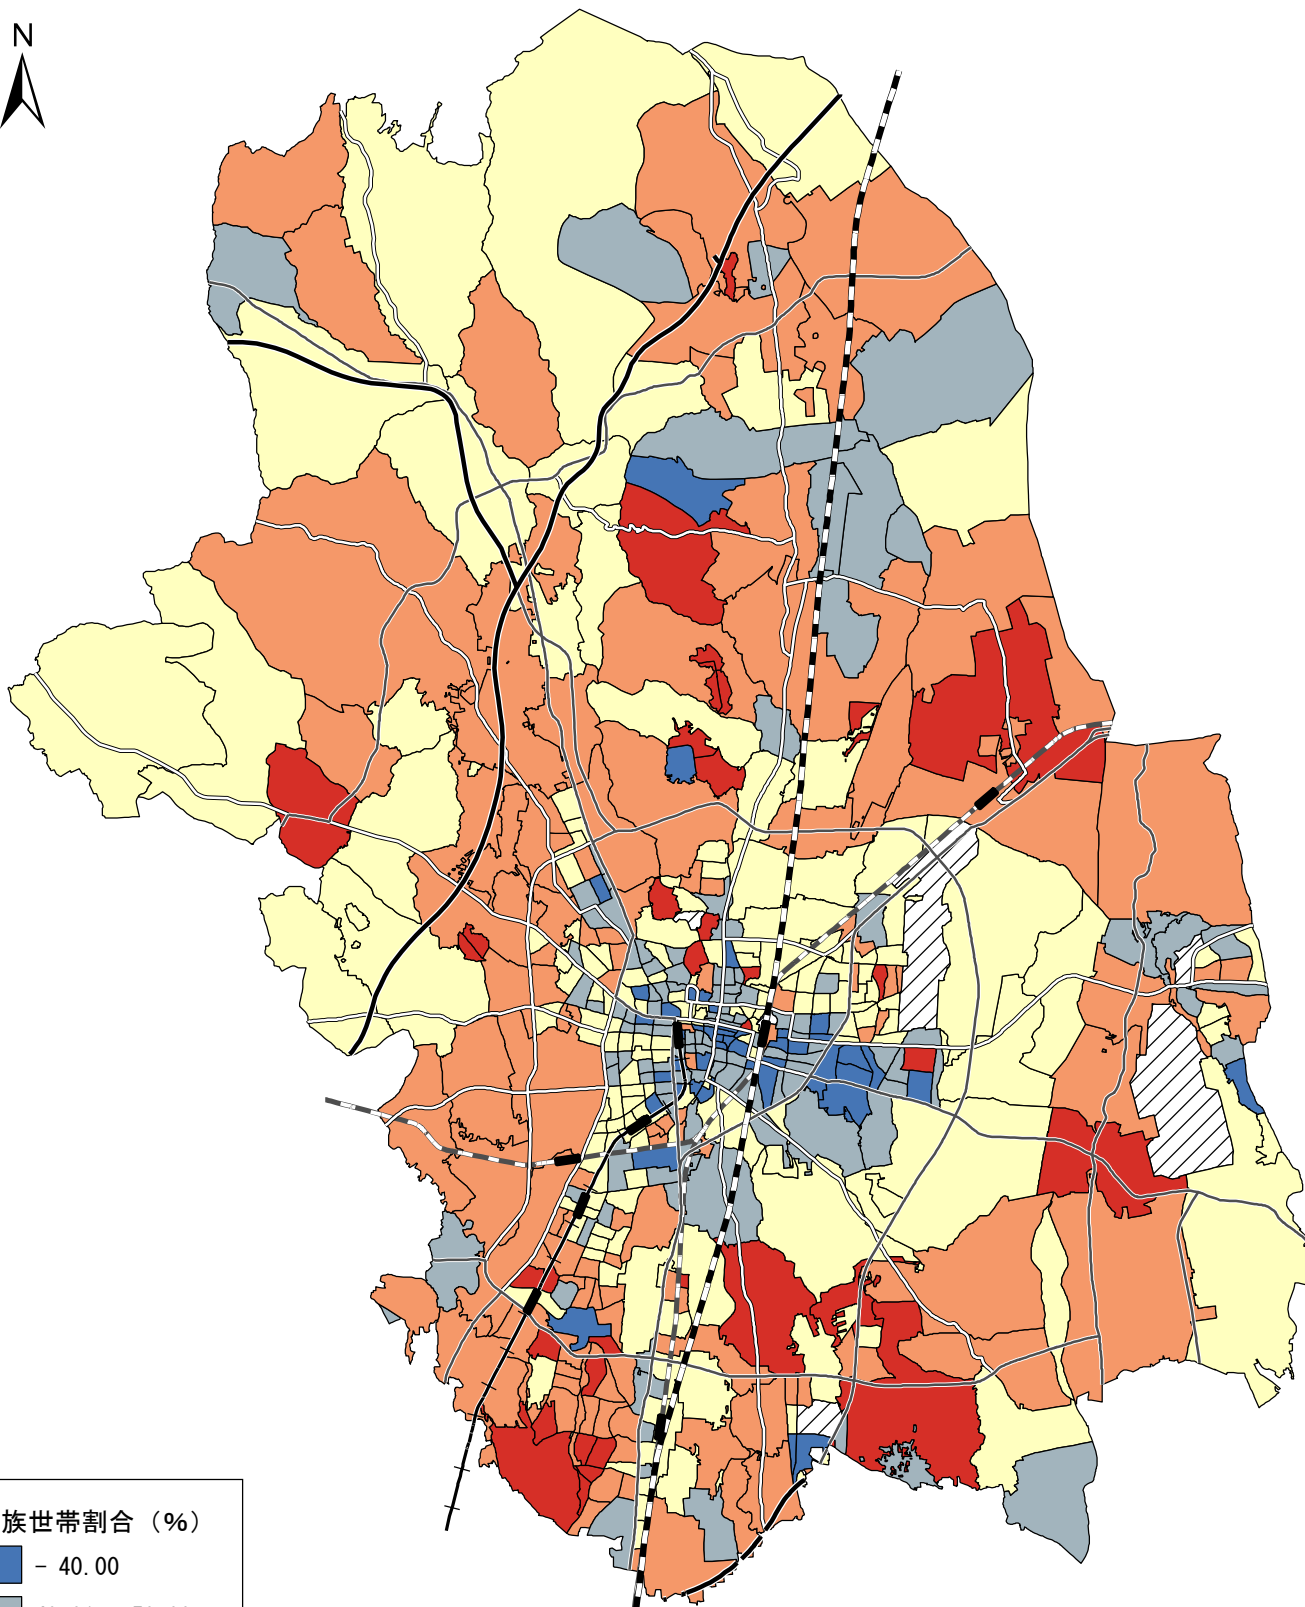

平成27年国勢調査 核家族世帯割合（町丁別）

核家族世帯割合（％）

-  - 40.00
-  40.01 - 50.00
-  50.01 - 60.00
-  60.01 - 70.00
-  70.01 -
-  データなし

0 5 10 km