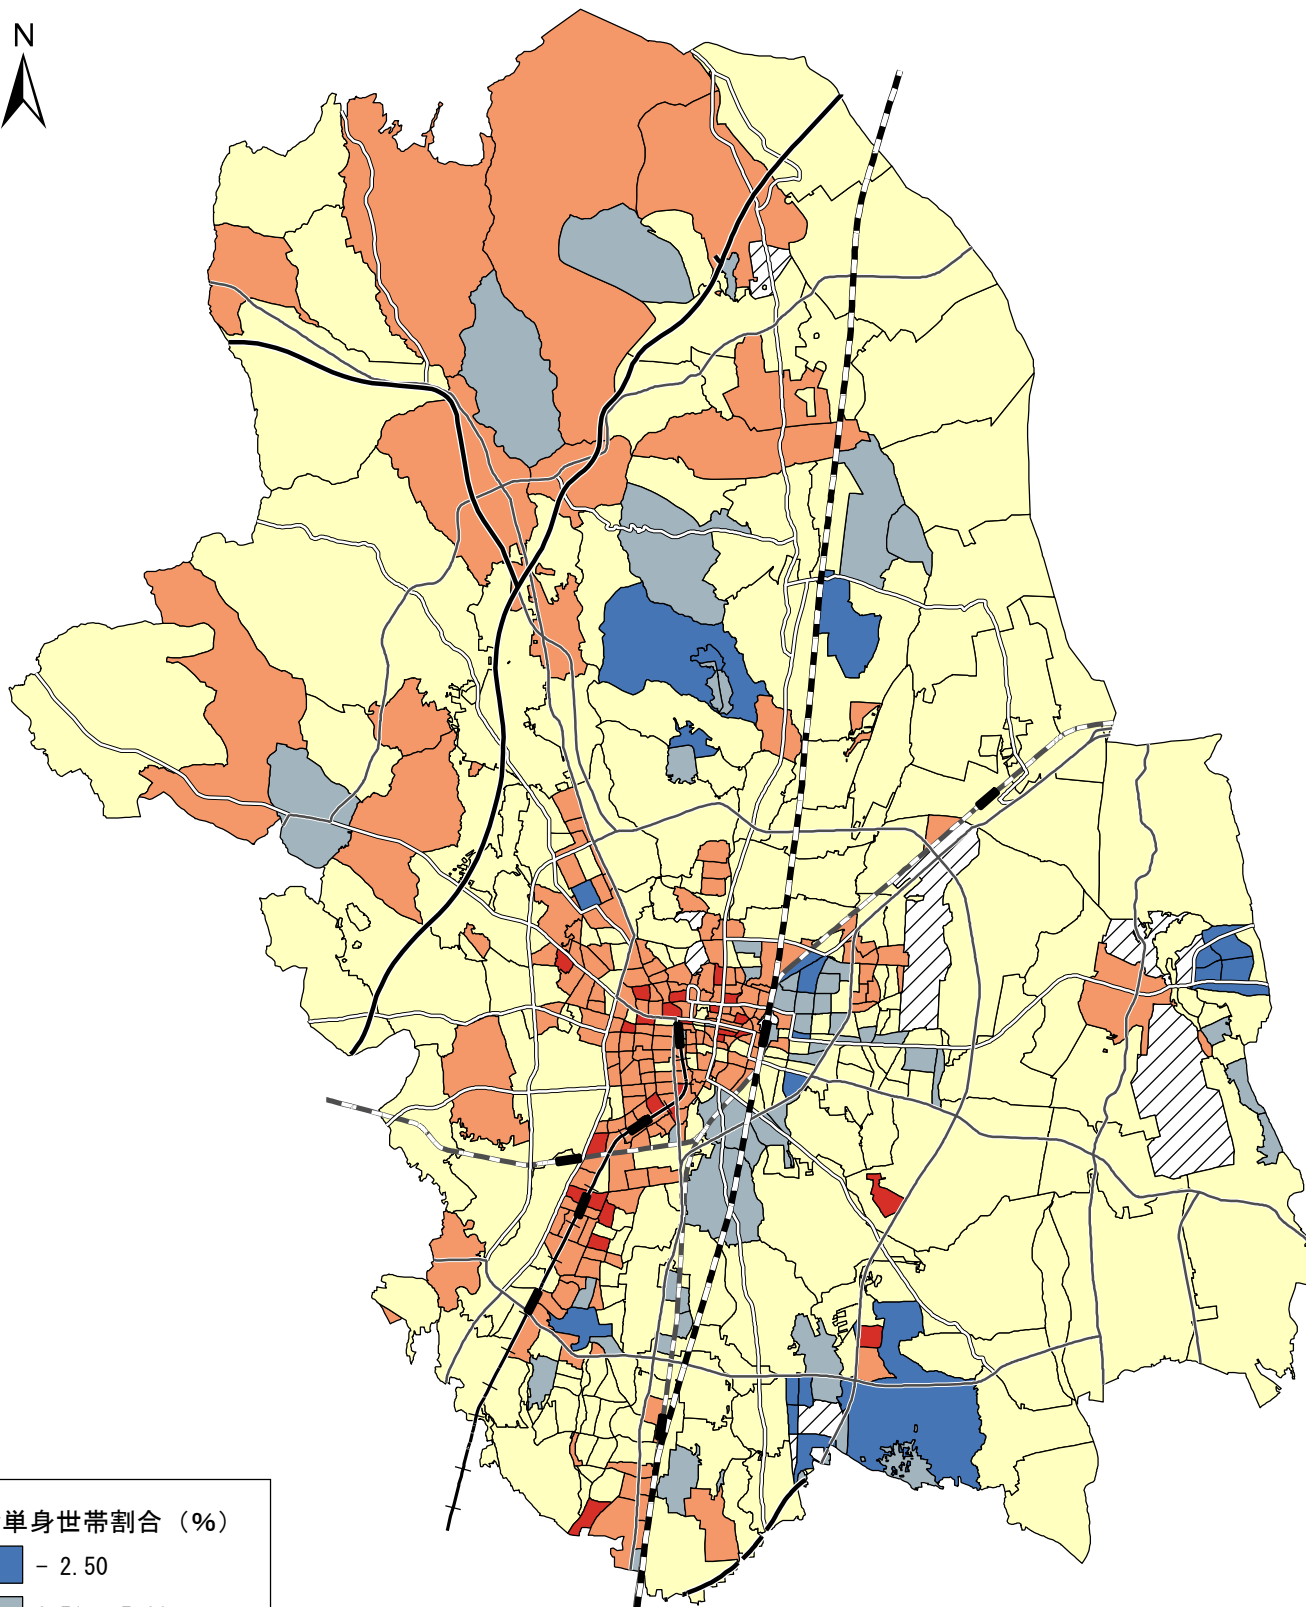

# 平成27年国勢調査 高齢単身世帯割合（町丁別）

高齢単身世帯割合（％）

-  - 2.50
-  2.51 - 5.00
-  5.01 - 10.00
-  10.01 - 20.00
-  20.01 - 40.00
-  データなし

0 5 10 km