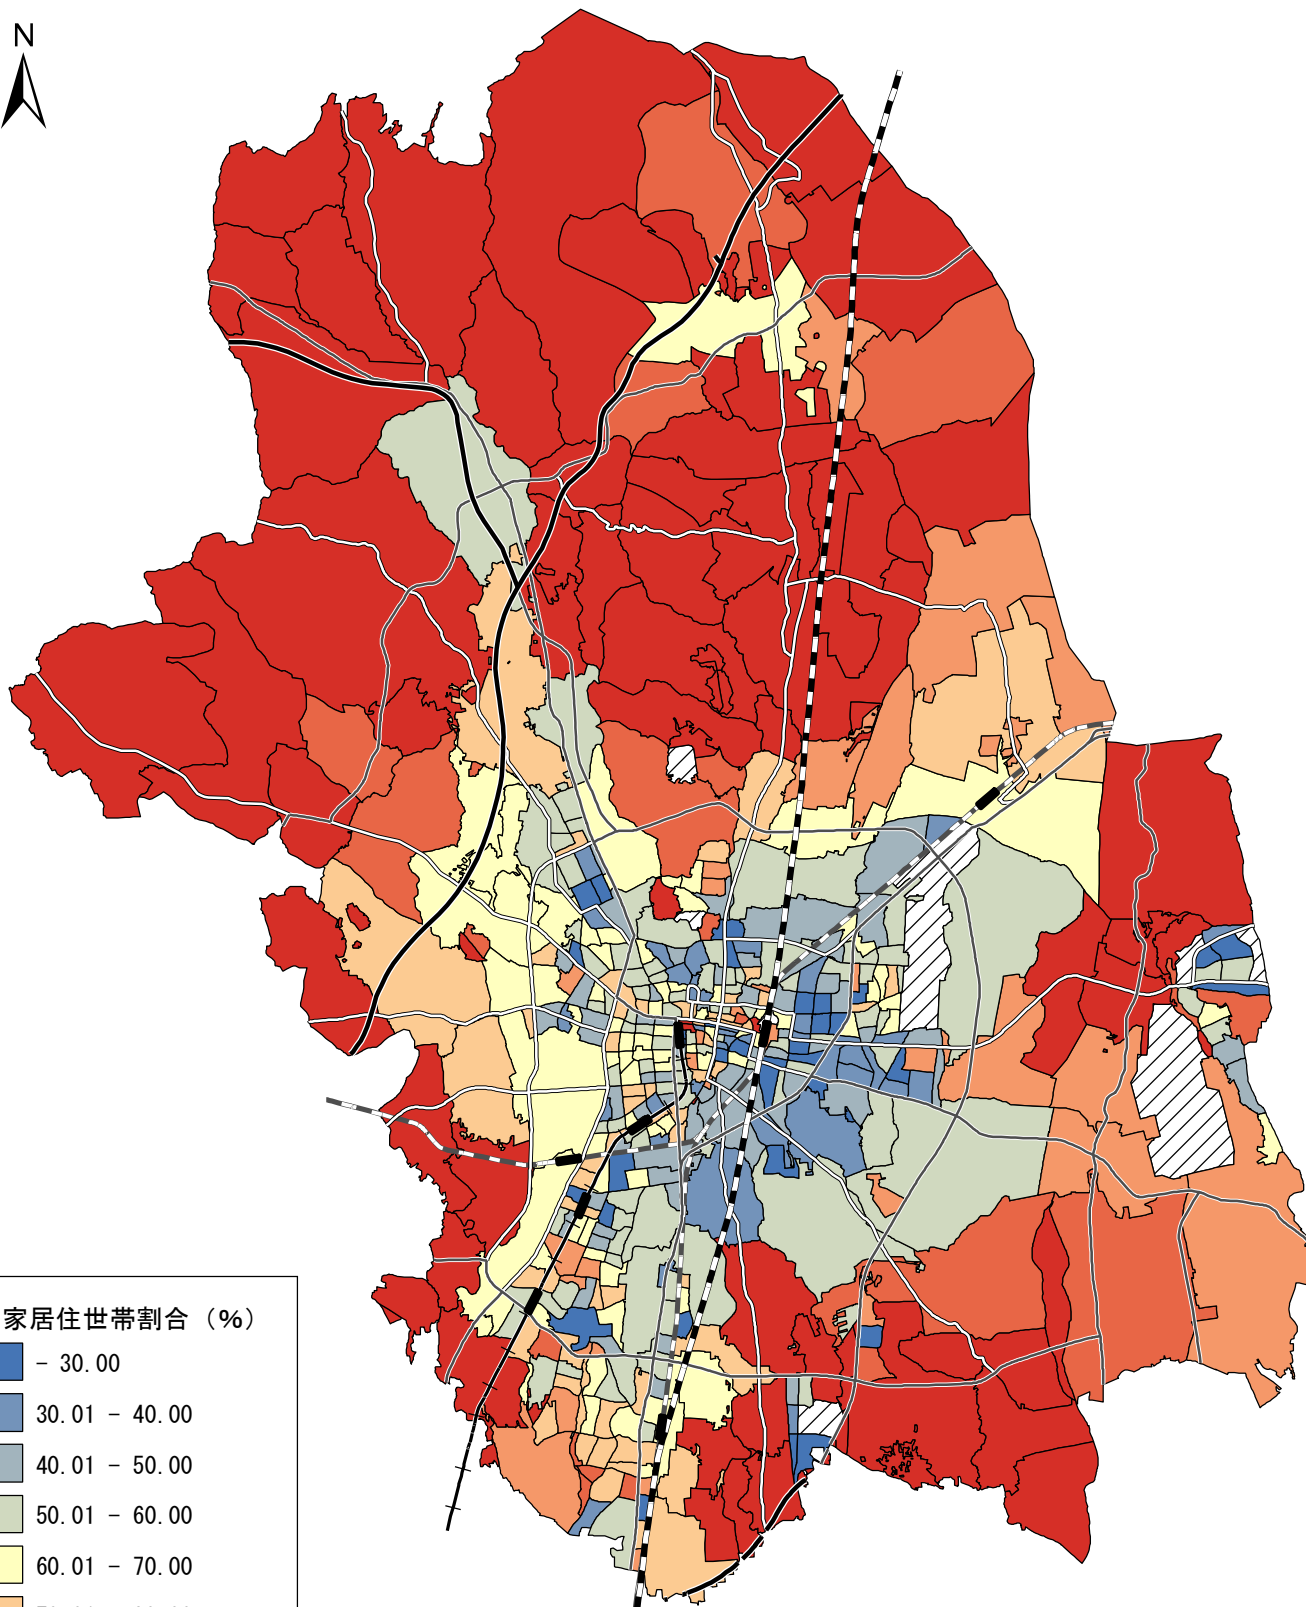

平成27年国勢調査 持ち家に居住する世帯の割合（町丁別）

持ち家居住世帯割合（%）

0 5 10 km