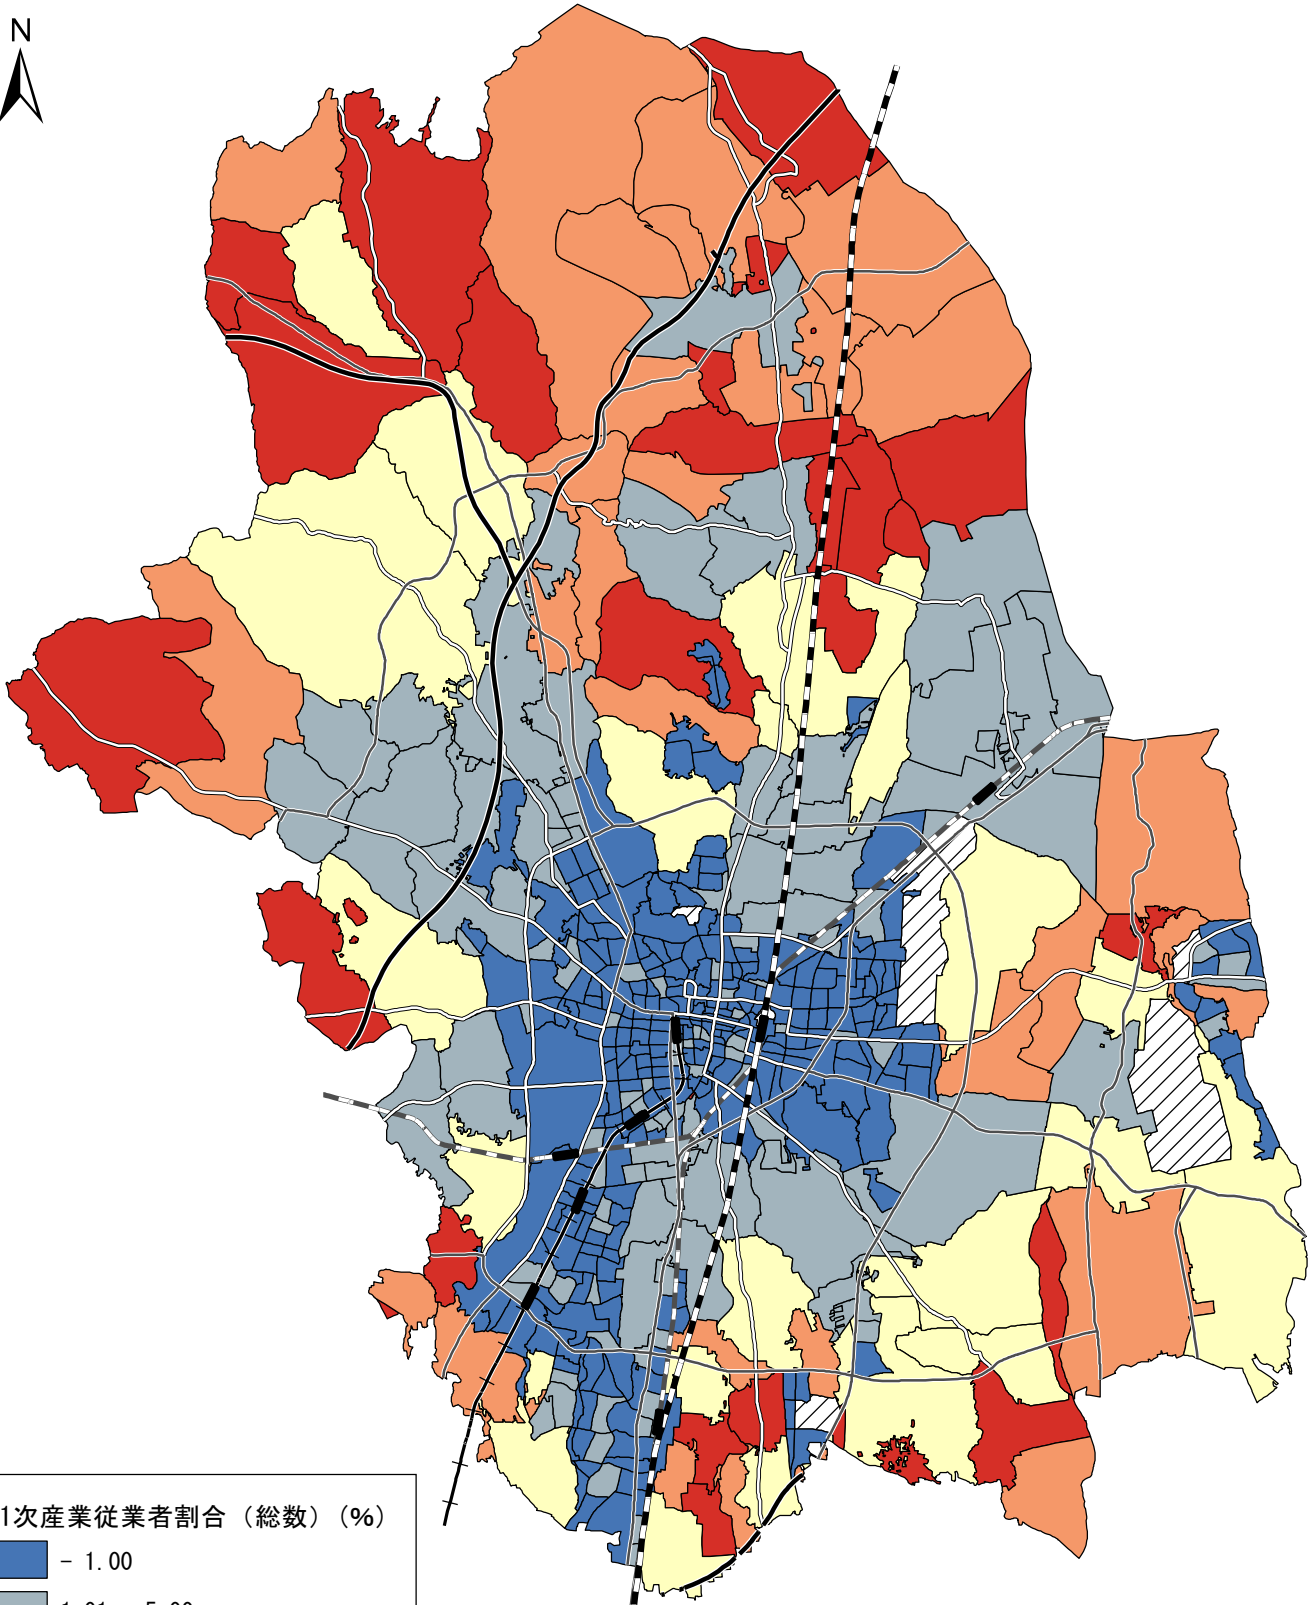

平成27年国勢調査 町丁別 第1次産業従業者割合（総数）

第1次産業従業者割合（総数）（%）

- 0 - 1.00
- 1.01 - 5.00
- 5.01 - 10.00
- 10.01 - 20.00
- 20.01 -
- データなし

0 5 10 km