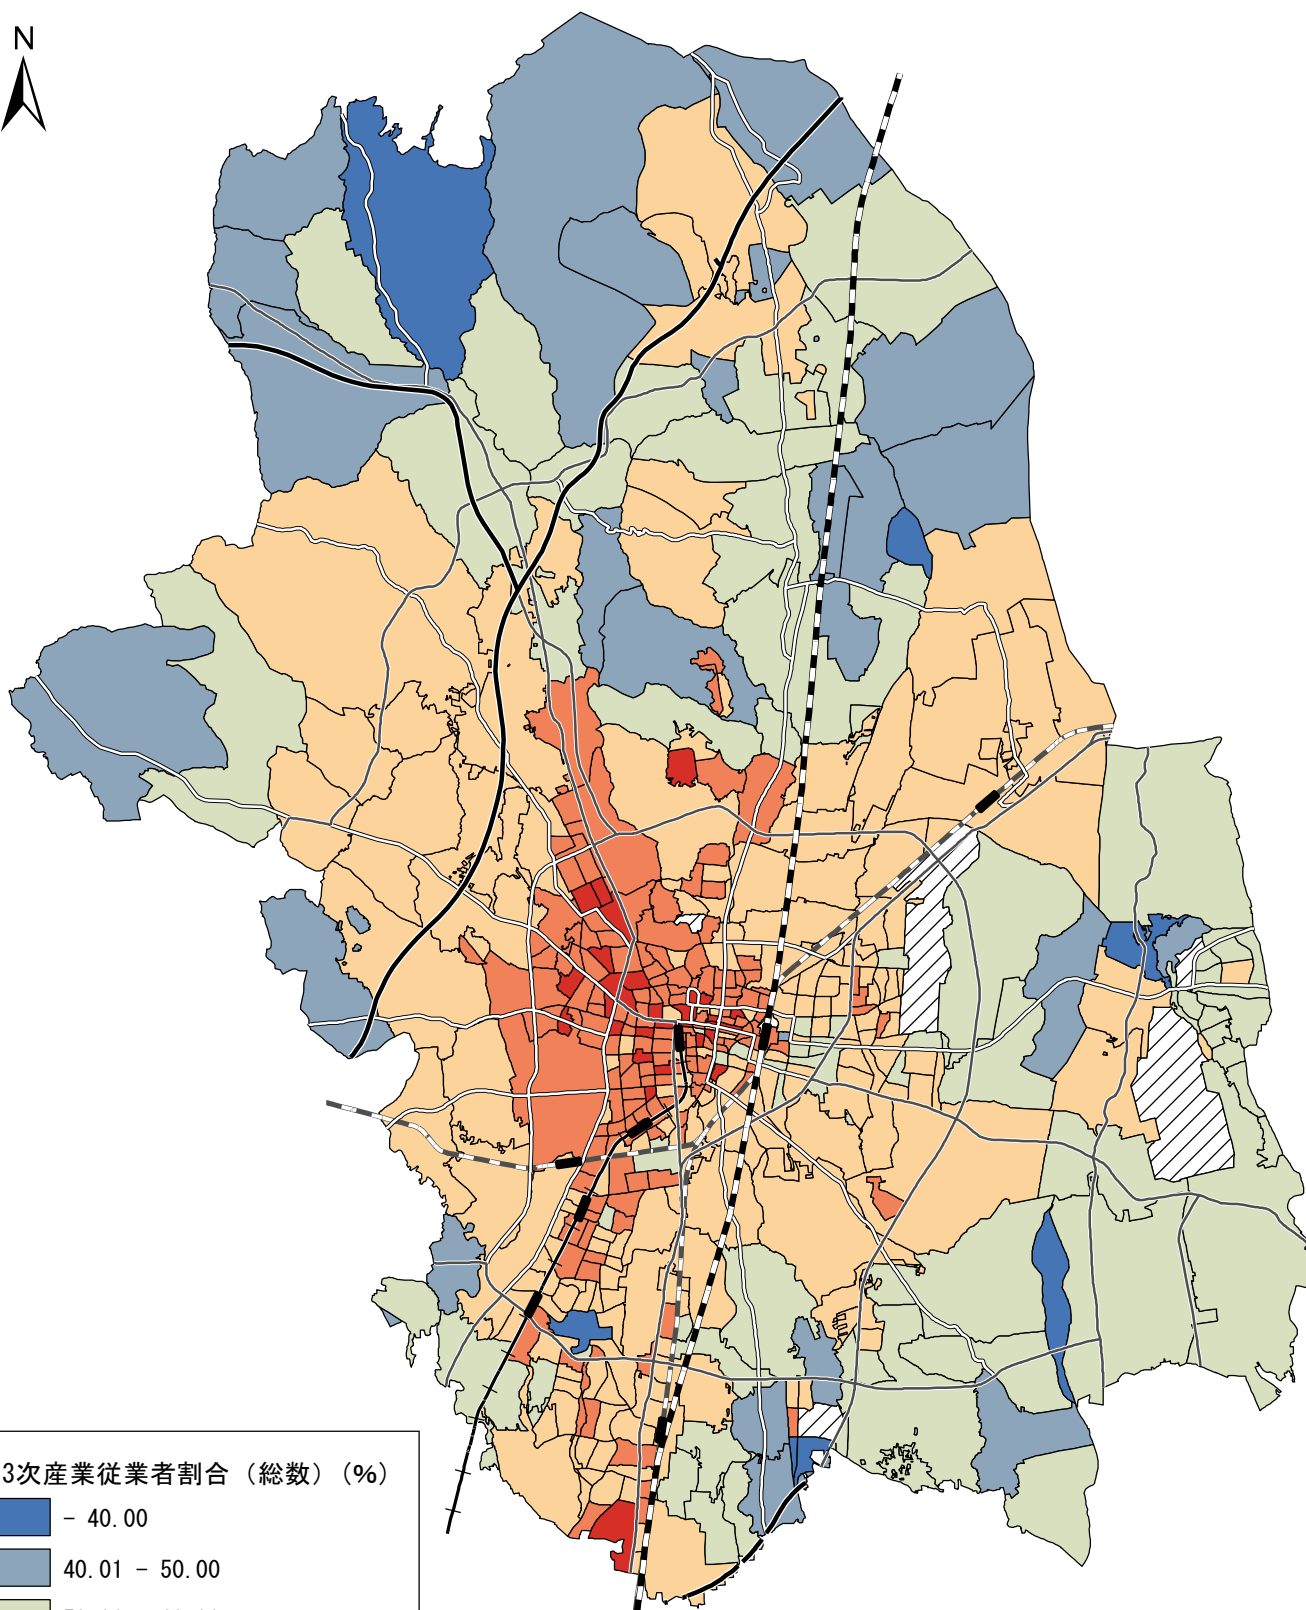

平成27年国勢調査 町丁別 第3次産業従業者割合（総数）

第3次産業従業者割合（総数）（%）

-  - 40.00
-  40.01 - 50.00
-  50.01 - 60.00
-  60.01 - 70.00
-  70.01 - 80.00
-  80.01 -
-  データなし

0 5 10 km