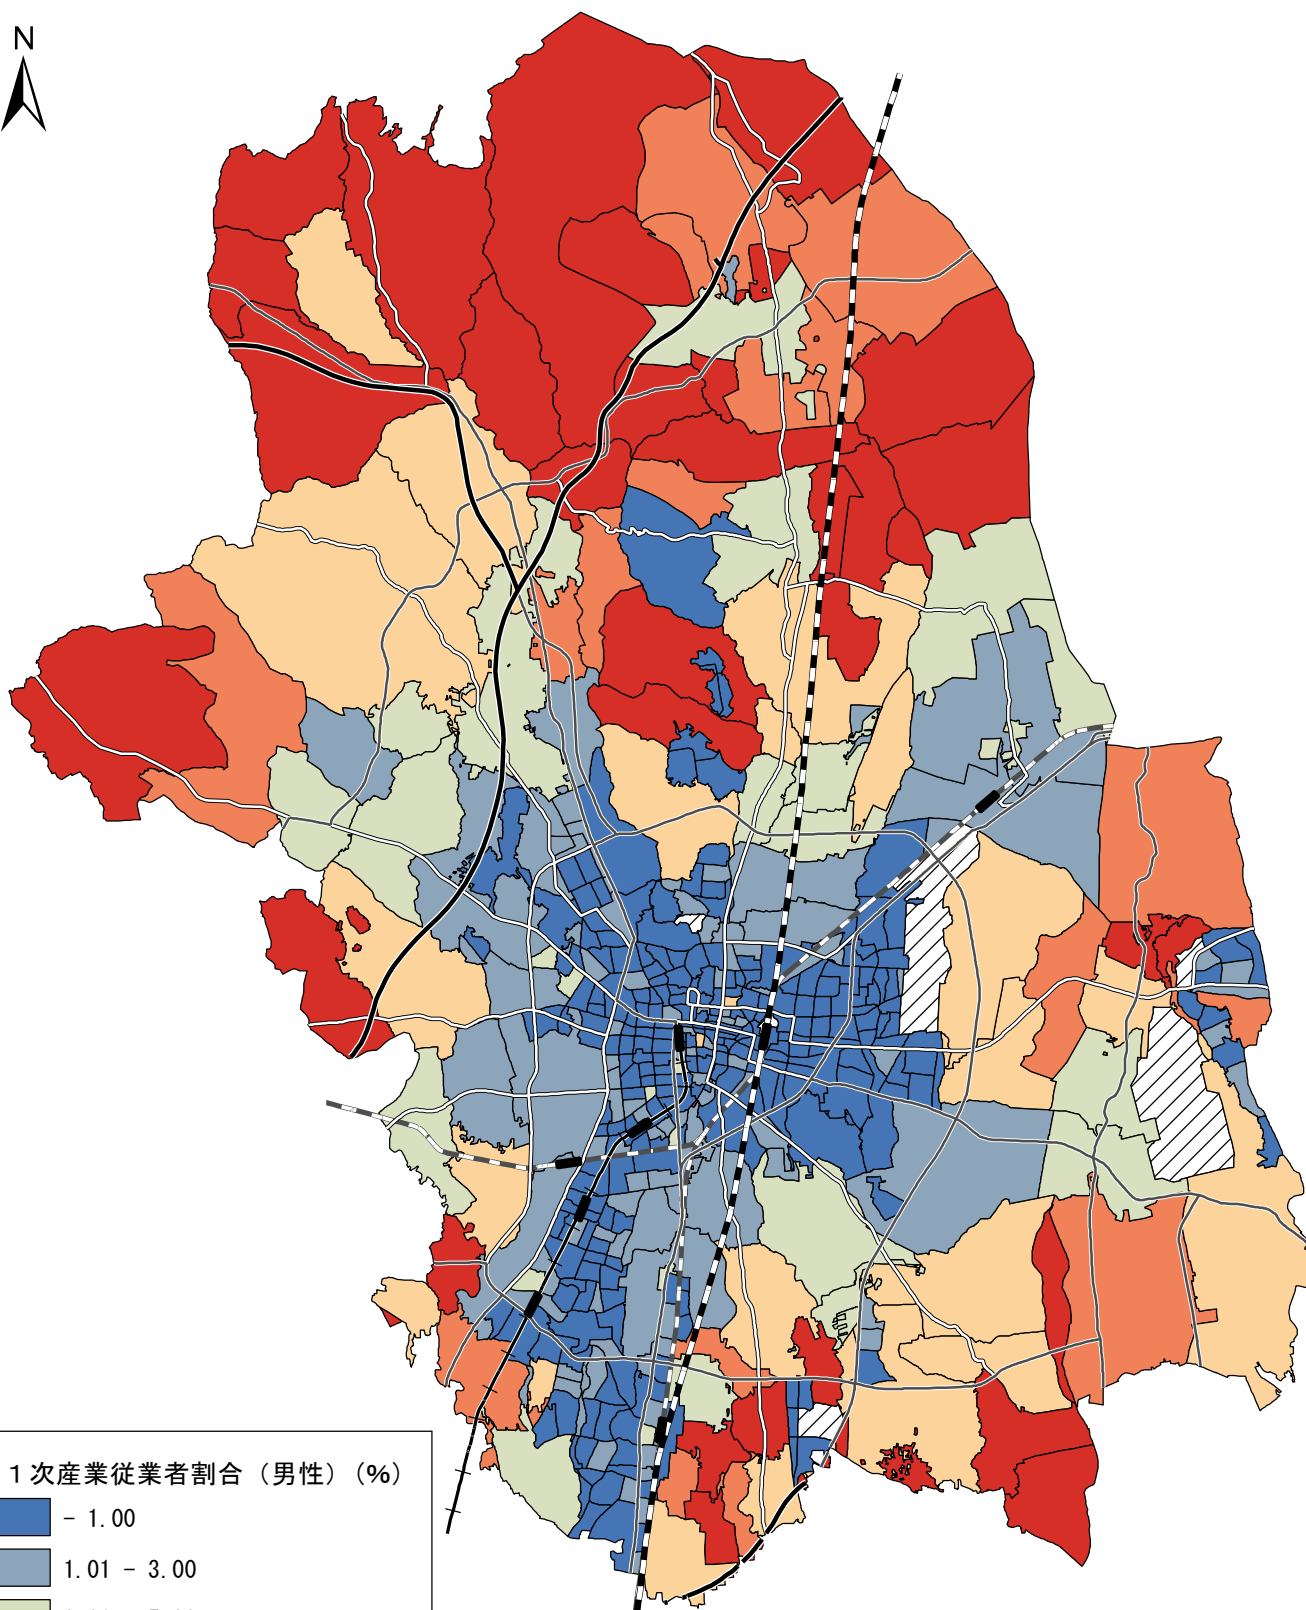

平成27年国勢調査 町丁別 第1次産業従業者割合（男性）

第1次産業従業者割合（男性）（%）

-  - 1.00
-  1.01 - 3.00
-  3.01 - 5.00
-  5.01 - 10.00
-  10.01 - 15.00
-  15.01 -
-  データなし

0 5 10 km