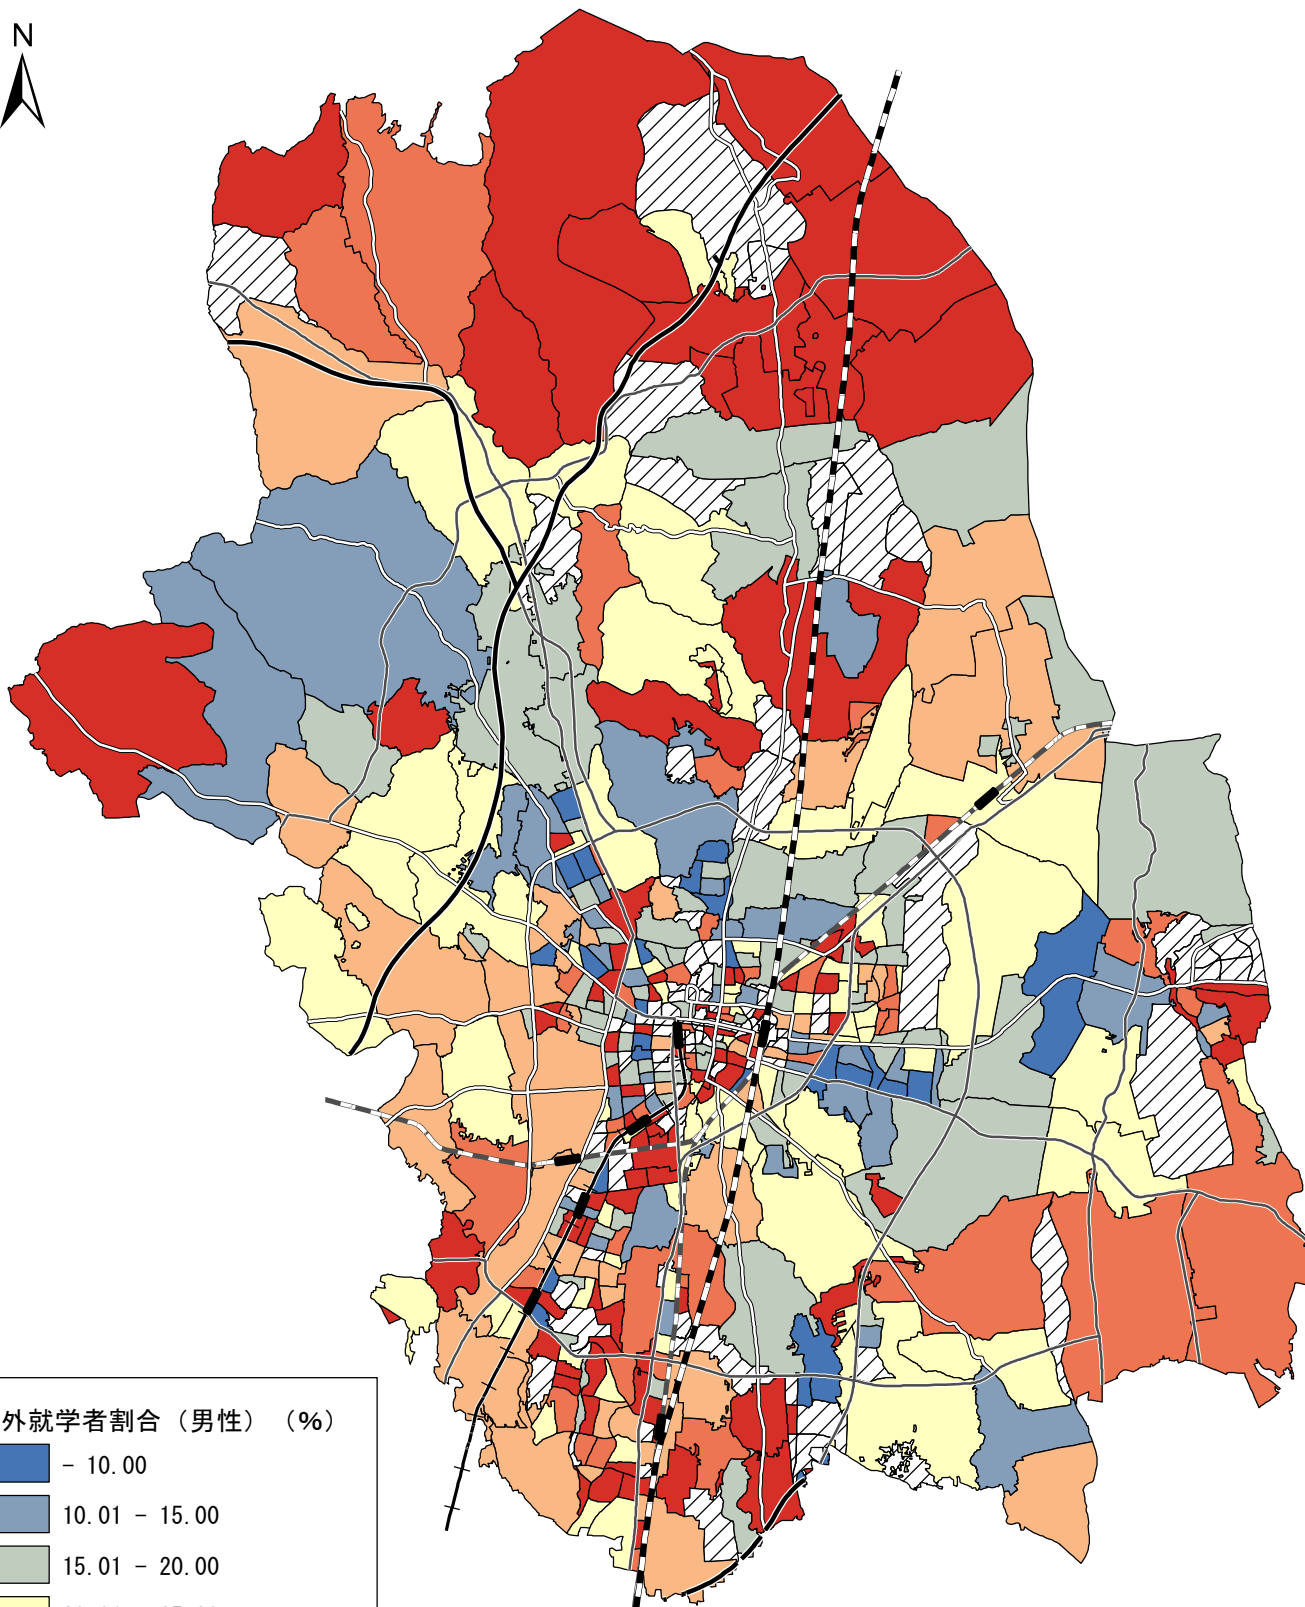

平成27年国勢調査 町丁別 15歳以上宇都宮市外就学者割合（男性）

市外就学者割合（男性）（%）

0 5 10 km