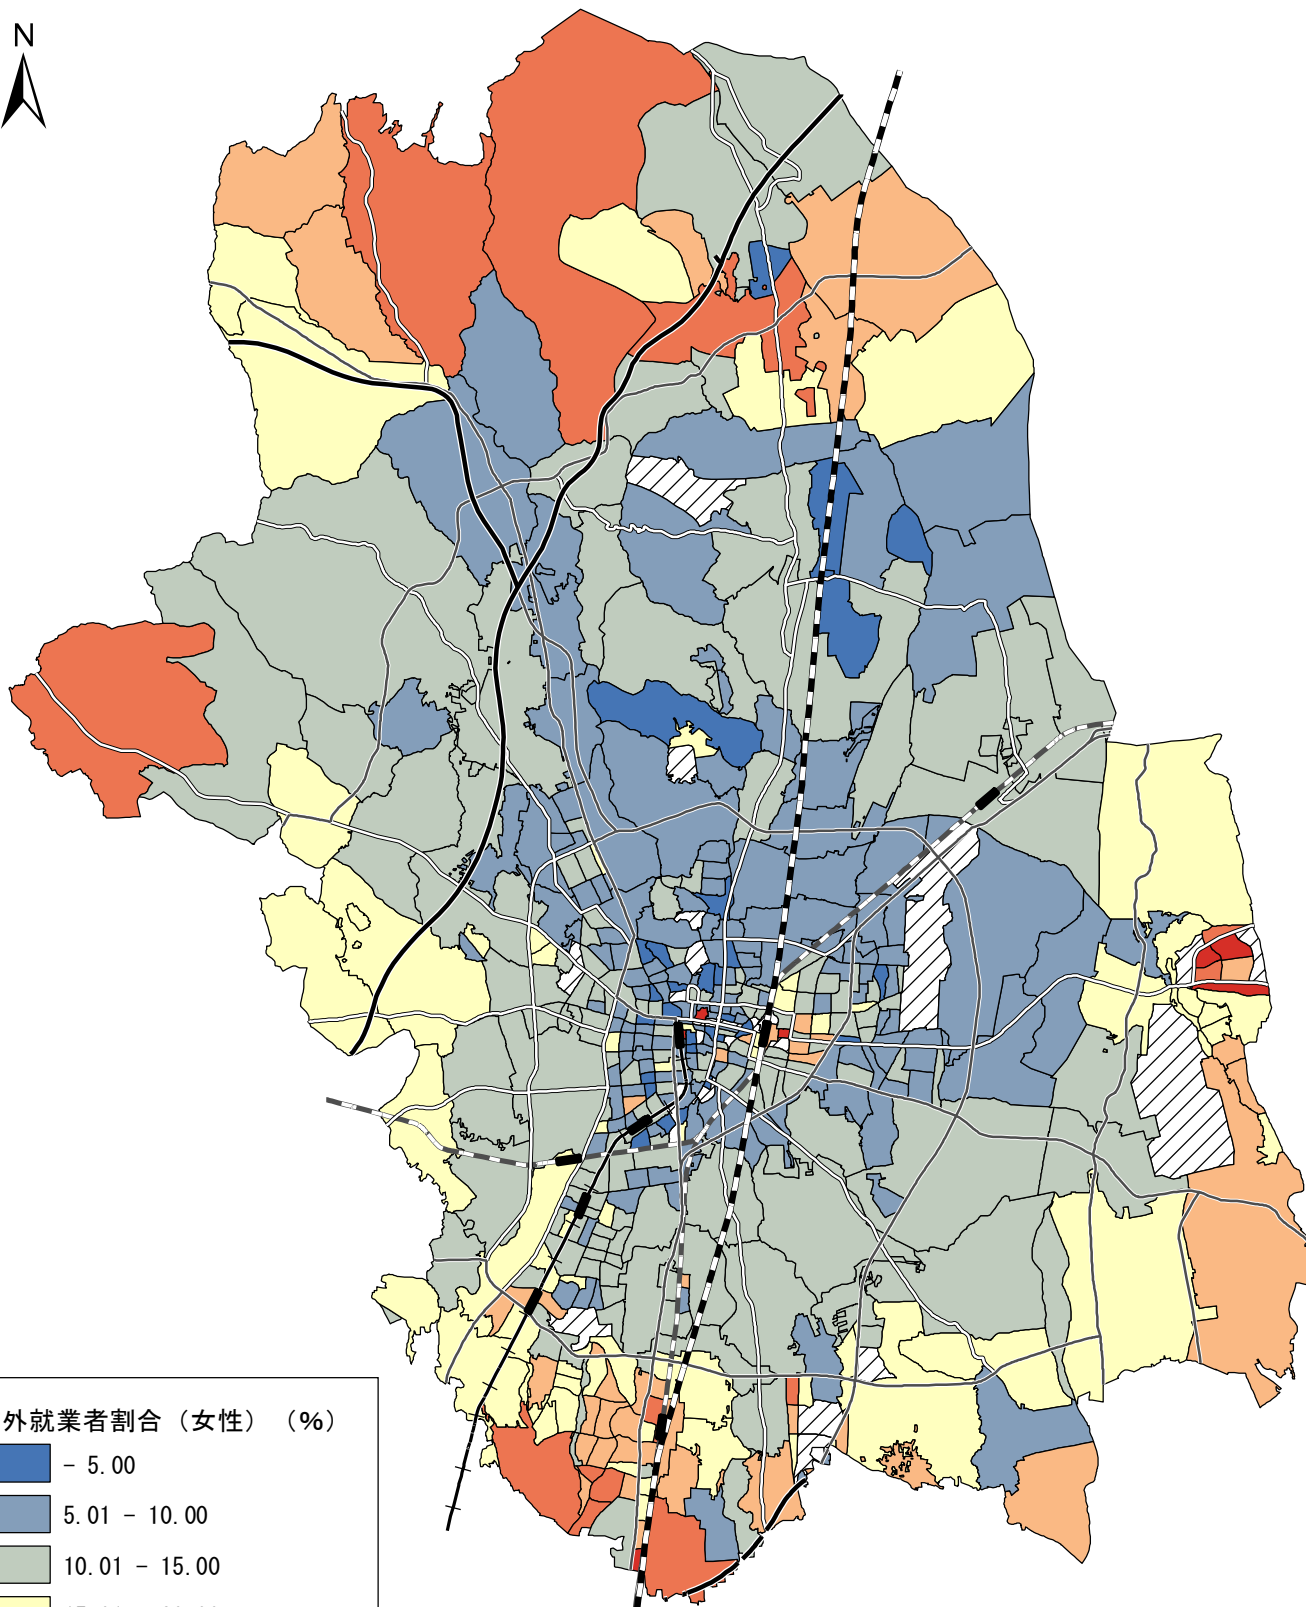

平成27年国勢調査 町丁別 15歳以上宇都宮市外就業者割合（女性）

市外就業者割合（女性）（%）

-  - 5.00
-  5.01 - 10.00
-  10.01 - 15.00
-  15.01 - 20.00
-  20.01 - 25.00
-  25.01 - 30.00
-  30.01 -
-  データなし

0 5 10 km