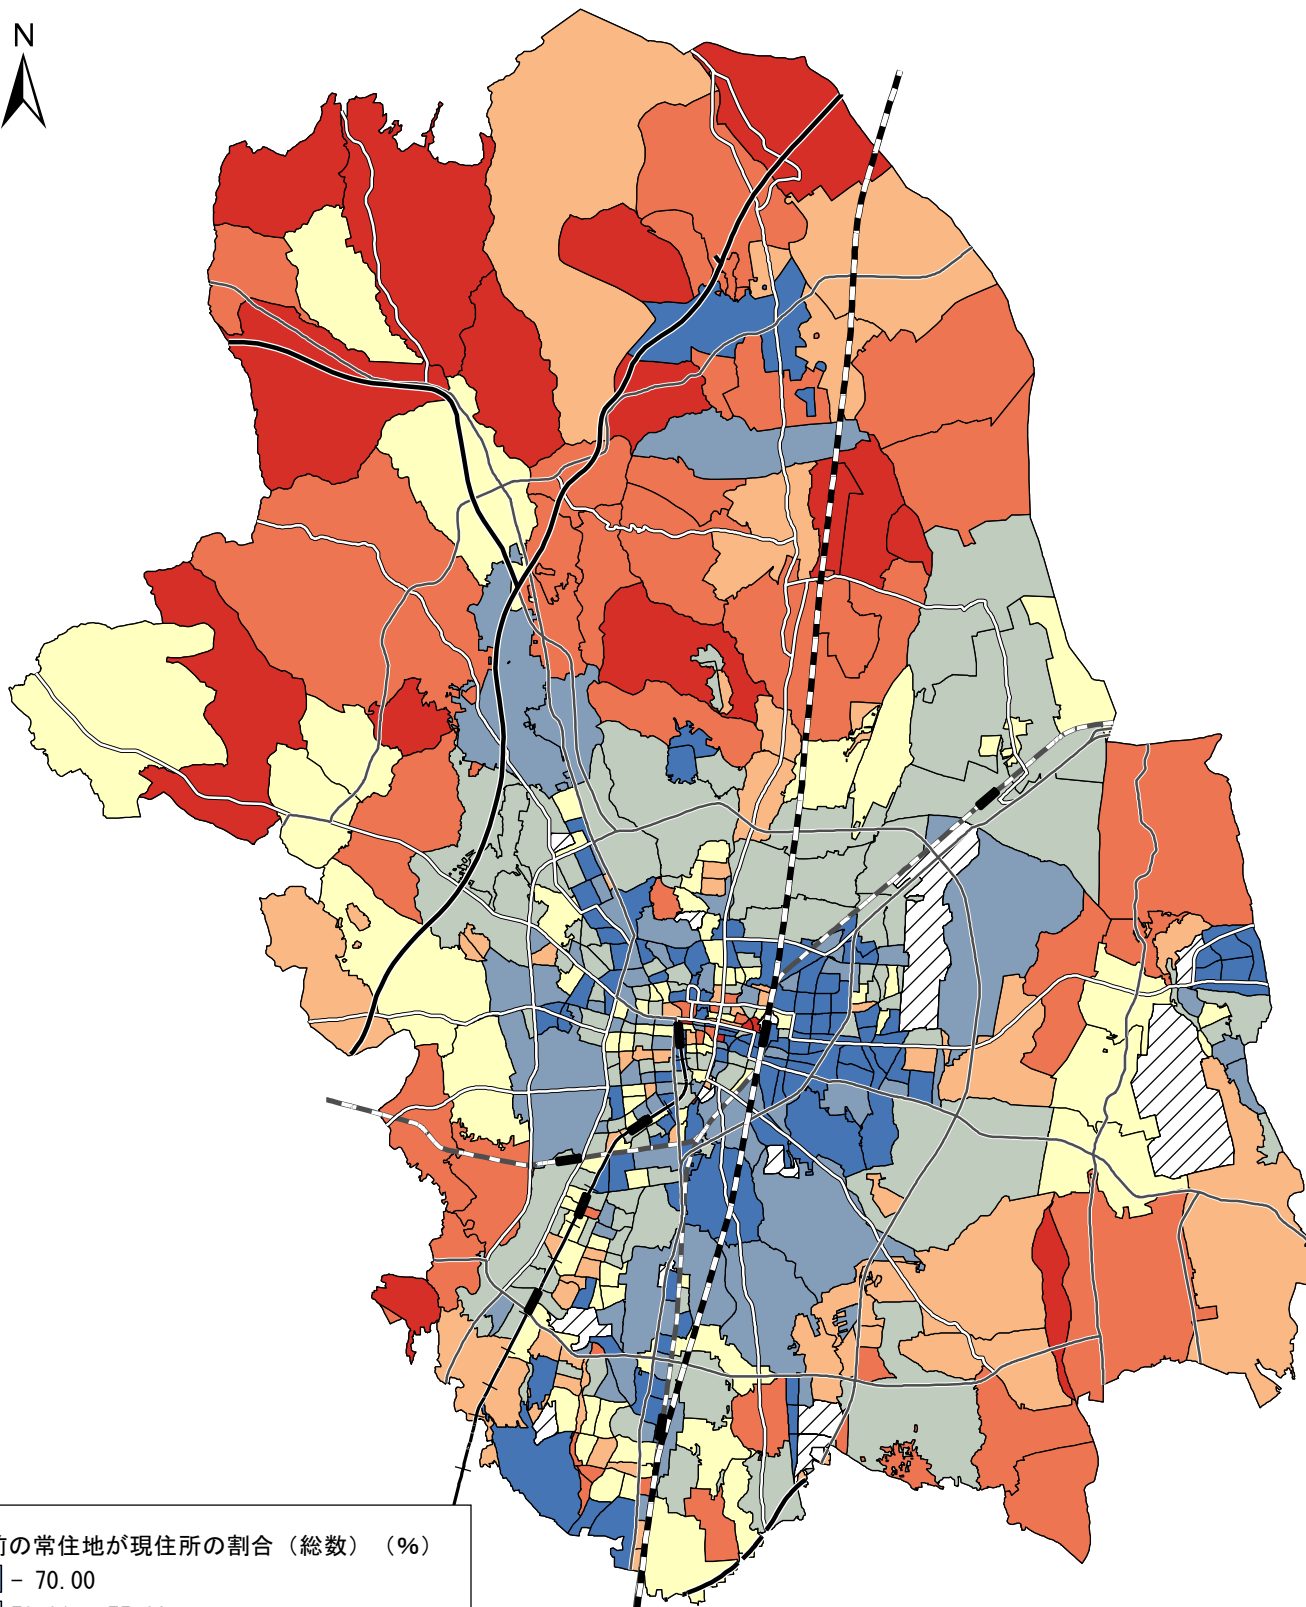

平成27年国勢調査 町丁別 5年前の常住地が現住所の割合（総数）

5年前の常住地が現住所の割合（総数）（％）

- 70.00
- 70.01 - 75.00
- 75.01 - 80.00
- 80.01 - 85.00
- 85.01 - 90.00
- 90.01 - 95.00
- 95.01 - 100.00
- データなし

0 5 10 km