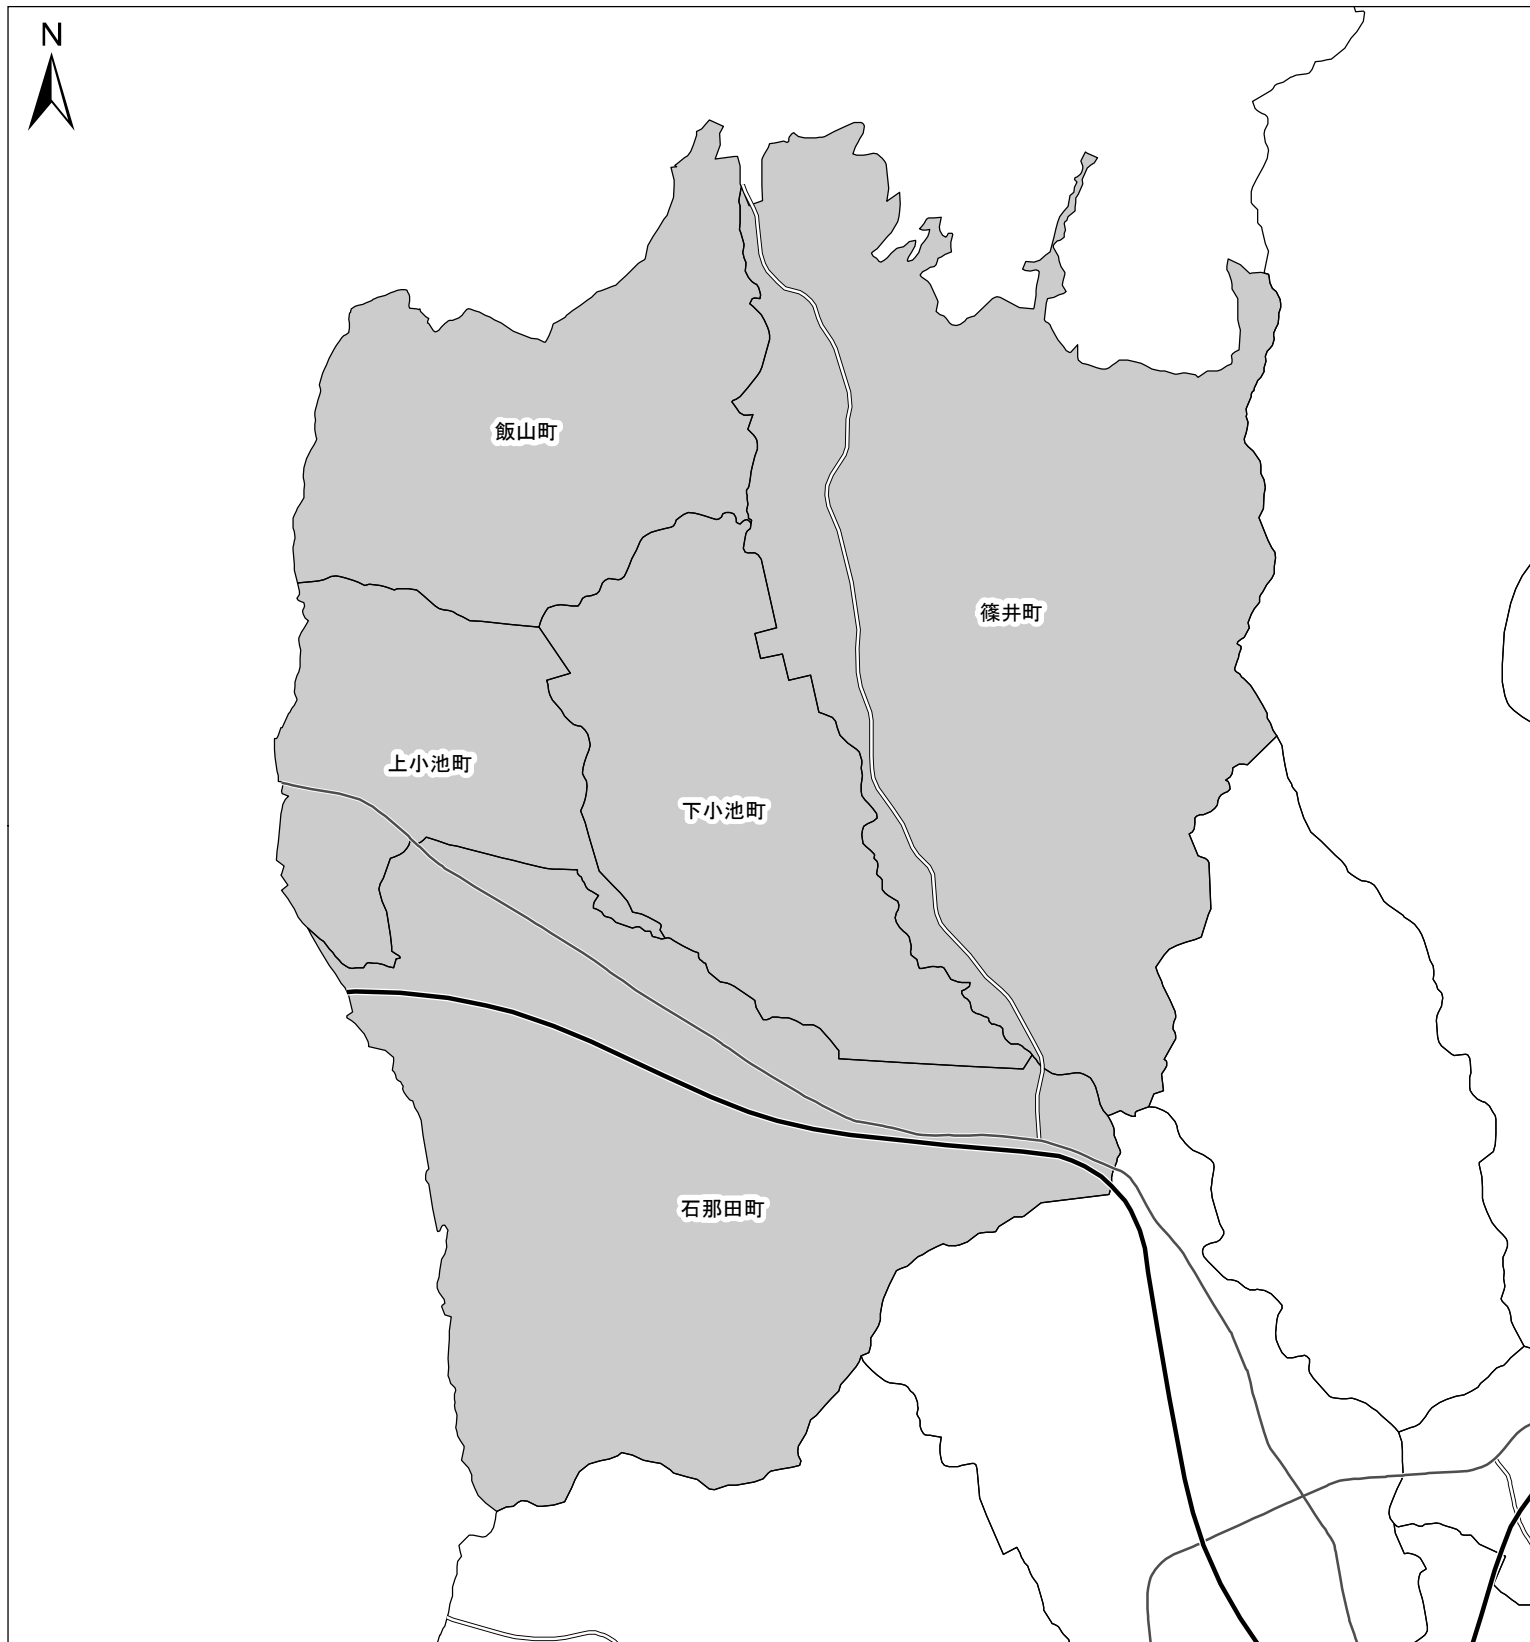

篠井地区 拡大図 (町名入り)

0 1 2 km