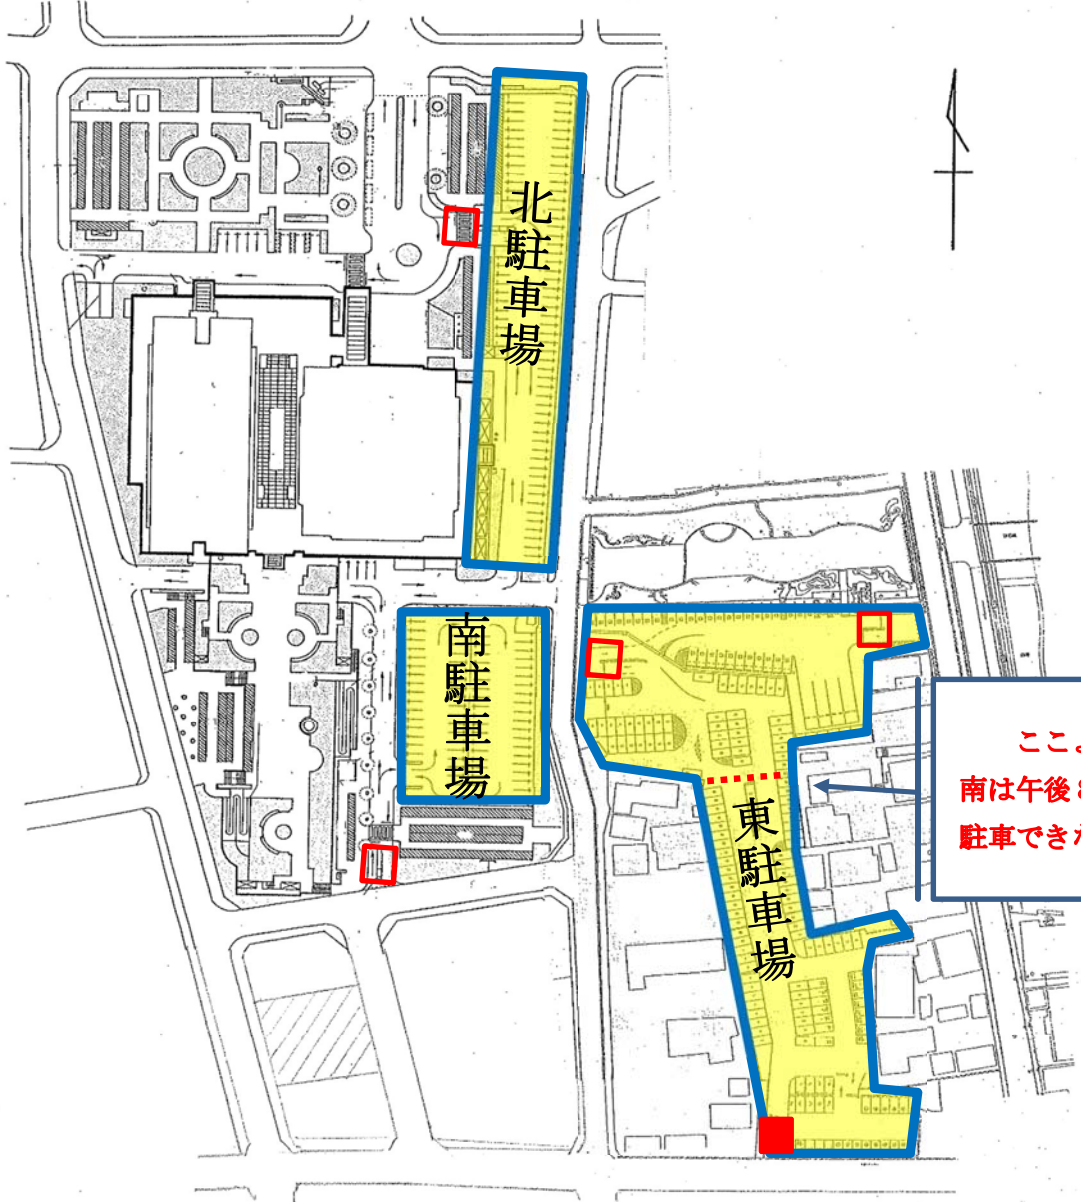

本庁舎駐車場位置図

ここより，
南は午後 8 時以降，
駐車できないエリア

□ は，出入口
■ は，出口専用