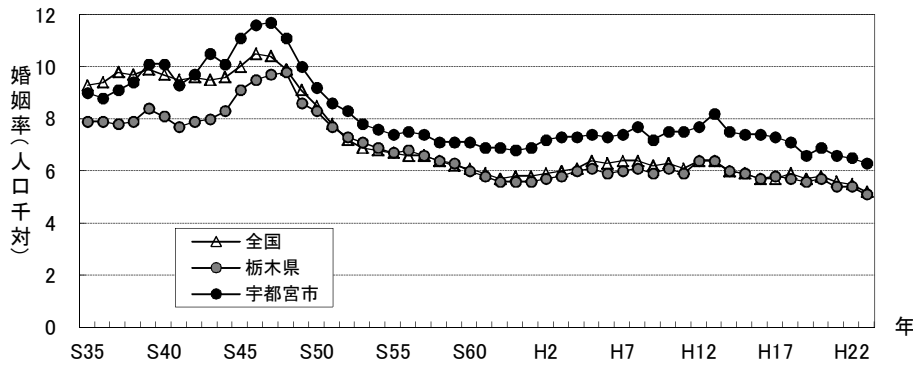

(7) 婚姻の状況

図3-12 婚姻率の年次推移

表3-21 婚姻の種類別にみた婚姻件数及び平均年齢

年次	総数 1)	夫初婚		夫再婚		妻初婚		妻再婚	
		件数	平均年齢	件数	平均年齢	件数	平均年齢	件数	平均年齢
H2	3,088	2,631	28.1	457	38.9	2,698	25.6	390	35.4
H3	3,147	2,702	28.2	445	39.8	2,755	25.9	392	36.2
H4	3,164	2,718	28.4	446	40.2	2,769	26.0	395	36.4
H5	3,208	2,734	28.7	474	41.2	2,820	26.5	388	36.9
H6	3,170	2,720	28.5	450	40.2	2,798	26.4	372	37.1
H7	2,848	2,519	28.6	329	40.9	2,543	26.5	305	36.1
H8	3,026	2,639	28.6	387	39.1	2,658	26.4	368	35.5
H9	2,807	2,464	28.8	343	39.4	2,494	26.7	313	35.4
H10	2,938	2,597	28.6	341	40.2	2,606	26.7	332	36.7
H11	2,932	2,577	28.9	355	40.2	2,575	26.9	357	36.9
H12	2,988	2,588	28.6	400	40.4	2,662	27.0	326	36.3
H13	3,208	2,785	29.2	423	40.6	2,822	27.2	386	36.2
H14	2,928	2,555	29.3	373	39.9	2,600	27.5	328	36.0
H15	2,839	2,437	29.6	402	39.6	2,477	27.7	362	36.0
H16	2,886	2,446	29.7	440	40.9	2,532	27.8	354	37.7
H17	2,887	2,388	30.1	499	40.6	2,458	28.2	429	36.4
H18	3,258	2,349	30.1	444	40.5	2,366	28.2	427	36.7
H19	3,332	2,374	30.3	449	41.6	2,409	28.4	414	37.5
H20	2,975	2,509	30.4	466	42.2	2,526	28.7	449	37.5
H21	2,732	2,289	30.4	443	41.4	2,353	28.7	379	38.1
H22	2,767	2,300	30.7	467	41.6	2,338	29.1	429	38.2
H23	2,689	2,264	30.7	425	42.2	2,285	29.0	404	38.0