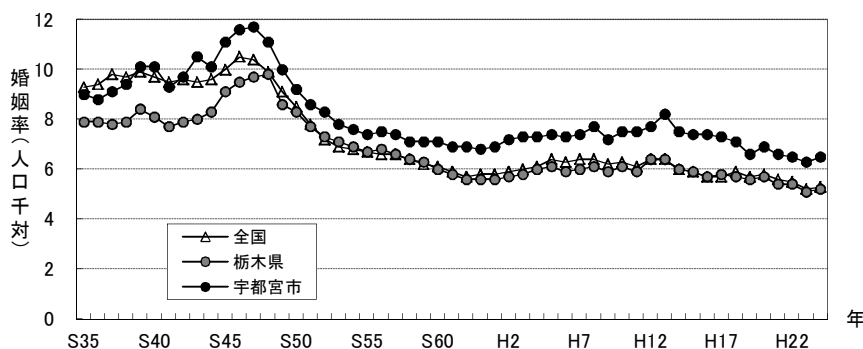

(7) 婚姻の状況

図3-12 婚姻率の年次推移

表3-21 婚姻の種類別に見た婚姻件数及び平均年齢

年次	総数 1)	夫初婚		夫再婚		妻初婚		妻再婚	
		件数	平均年齢	件数	平均年齢	件数	平均年齢	件数	平均年齢
H2	3,088	2,631	28.1	457	38.9	2,698	25.6	390	35.4
H3	3,147	2,702	28.2	445	39.8	2,755	25.9	392	36.2
H4	3,164	2,718	28.4	446	40.2	2,769	26.0	395	36.4
H5	3,208	2,734	28.7	474	41.2	2,820	26.5	388	36.9
H6	3,170	2,720	28.5	450	40.2	2,798	26.4	372	37.1
H7	2,848	2,519	28.6	329	40.9	2,543	26.5	305	36.1
H8	3,026	2,639	28.6	387	39.1	2,658	26.4	368	35.5
H9	2,807	2,464	28.8	343	39.4	2,494	26.7	313	35.4
H10	2,938	2,597	28.6	341	40.2	2,606	26.7	332	36.7
H11	2,932	2,577	28.9	355	40.2	2,575	26.9	357	36.9
H12	2,988	2,588	28.6	400	40.4	2,662	27.0	326	36.3
H13	3,208	2,785	29.2	423	40.6	2,822	27.2	386	36.2
H14	2,928	2,555	29.3	373	39.9	2,600	27.5	328	36.0
H15	2,839	2,437	29.6	402	39.6	2,477	27.7	362	36.0
H16	2,886	2,446	29.7	440	40.9	2,532	27.8	354	37.7
H17	2,887	2,388	30.1	499	40.6	2,458	28.2	429	36.4
H18	3,258	2,349	30.1	444	40.5	2,366	28.2	427	36.7
H19	3,332	2,374	30.3	449	41.6	2,409	28.4	414	37.5
H20	2,975	2,509	30.4	466	42.2	2,526	28.7	449	37.5
H21	2,732	2,289	30.4	443	41.4	2,353	28.7	379	38.1
H22	2,767	2,300	30.7	467	41.6	2,338	29.1	429	38.2
H23	2,689	2,264	30.7	425	42.2	2,285	29.0	404	38.0
H24	2,718	2,230	30.8	488	41.9	2,304	29.2	414	38.2