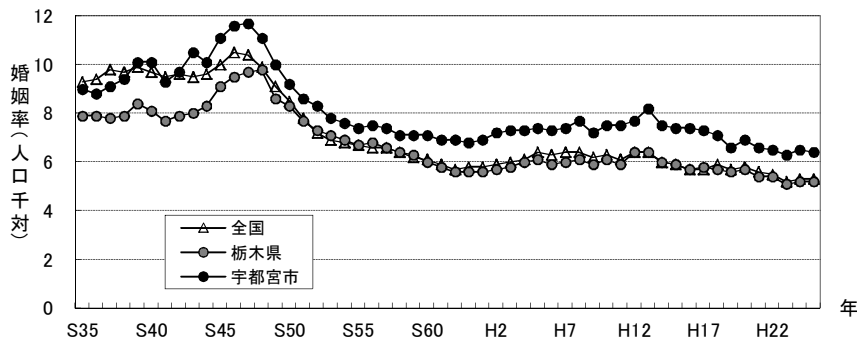

(7) 婚姻の状況

図3-12 婚姻率の年次推移

表3-21 婚姻の種類別に応じた婚姻件数及び平均年齢

年次	総数 1)	夫初婚		夫再婚		妻初婚		妻再婚	
		件数	平均年齢	件数	平均年齢	件数	平均年齢	件数	平均年齢
H3	3,147	2,702	28.2	445	39.8	2,755	25.9	392	36.2
H4	3,164	2,718	28.4	446	40.2	2,769	26.0	395	36.4
H5	3,208	2,734	28.7	474	41.2	2,820	26.5	388	36.9
H6	3,170	2,720	28.5	450	40.2	2,798	26.4	372	37.1
H7	2,848	2,519	28.6	329	40.9	2,543	26.5	305	36.1
H8	3,026	2,639	28.6	387	39.1	2,658	26.4	368	35.5
H9	2,807	2,464	28.8	343	39.4	2,494	26.7	313	35.4
H10	2,938	2,597	28.6	341	40.2	2,606	26.7	332	36.7
H11	2,932	2,577	28.9	355	40.2	2,575	26.9	357	36.9
H12	2,988	2,588	28.6	400	40.4	2,662	27.0	326	36.3
H13	3,208	2,785	29.2	423	40.6	2,822	27.2	386	36.2
H14	2,928	2,555	29.3	373	39.9	2,600	27.5	328	36.0
H15	2,839	2,437	29.6	402	39.6	2,477	27.7	362	36.0
H16	2,886	2,446	29.7	440	40.9	2,532	27.8	354	37.7
H17	2,887	2,388	30.1	499	40.6	2,458	28.2	429	36.4
H18	3,258	2,349	30.1	444	40.5	2,366	28.2	427	36.7
H19	3,332	2,374	30.3	449	41.6	2,409	28.4	414	37.5
H20	2,975	2,509	30.4	466	42.2	2,526	28.7	449	37.5
H21	2,732	2,289	30.4	443	41.4	2,353	28.7	379	38.1
H22	2,767	2,300	30.7	467	41.6	2,338	29.1	429	38.2
H23	2,689	2,264	30.7	425	42.2	2,285	29.0	404	38.0
H24	2,718	2,230	30.8	488	41.9	2,304	29.2	414	38.2
H25	2,711	2,266	30.8	445	43.0	2,332	29.2	379	39.5