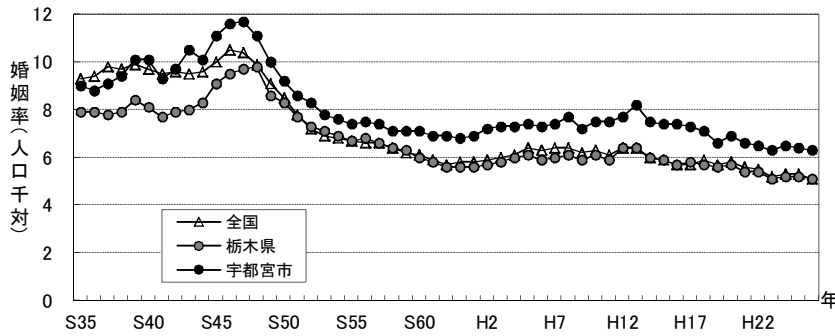

(7) 婚姻の状況

図3-12 婚姻率の年次推移

表3-21 婚姻の種類別に見た婚姻件数及び平均年齢

年次	総数 1)	夫初婚		夫再婚		妻初婚		妻再婚	
		件数	平均年齢	件数	平均年齢	件数	平均年齢	件数	平均年齢
H3	3,147	2,702	28.2	445	39.8	2,755	25.9	392	36.2
H4	3,164	2,718	28.4	446	40.2	2,769	26.0	395	36.4
H5	3,208	2,734	28.7	474	41.2	2,820	26.5	388	36.9
H6	3,170	2,720	28.5	450	40.2	2,798	26.4	372	37.1
H7	2,848	2,519	28.6	329	40.9	2,543	26.5	305	36.1
H8	3,026	2,639	28.6	387	39.1	2,658	26.4	368	35.5
H9	2,807	2,464	28.8	343	39.4	2,494	26.7	313	35.4
H10	2,938	2,597	28.6	341	40.2	2,606	26.7	332	36.7
H11	2,932	2,577	28.9	355	40.2	2,575	26.9	357	36.9
H12	2,988	2,588	28.6	400	40.4	2,662	27.0	326	36.3
H13	3,208	2,785	29.2	423	40.6	2,822	27.2	386	36.2
H14	2,928	2,555	29.3	373	39.9	2,600	27.5	328	36.0
H15	2,839	2,437	29.6	402	39.6	2,477	27.7	362	36.0
H16	2,886	2,446	29.7	440	40.9	2,532	27.8	354	37.7
H17	2,887	2,388	30.1	499	40.6	2,458	28.2	429	36.4
H18	3,258	2,349	30.1	444	40.5	2,366	28.2	427	36.7
H19	3,332	2,374	30.3	449	41.6	2,409	28.4	414	37.5
H20	2,975	2,509	30.4	466	42.2	2,526	28.7	449	37.5
H21	2,732	2,289	30.4	443	41.4	2,353	28.7	379	38.1
H22	2,767	2,300	30.7	467	41.6	2,338	29.1	429	38.2
H23	2,689	2,264	30.7	425	42.2	2,285	29.0	404	38.0
H24	2,718	2,230	30.8	488	41.9	2,304	29.2	414	38.2
H25	2,711	2,266	30.8	445	43.0	2,332	29.2	379	39.5
H26	2,679	2,216	31.0	463	41.6	2,287	29.2	392	39.5