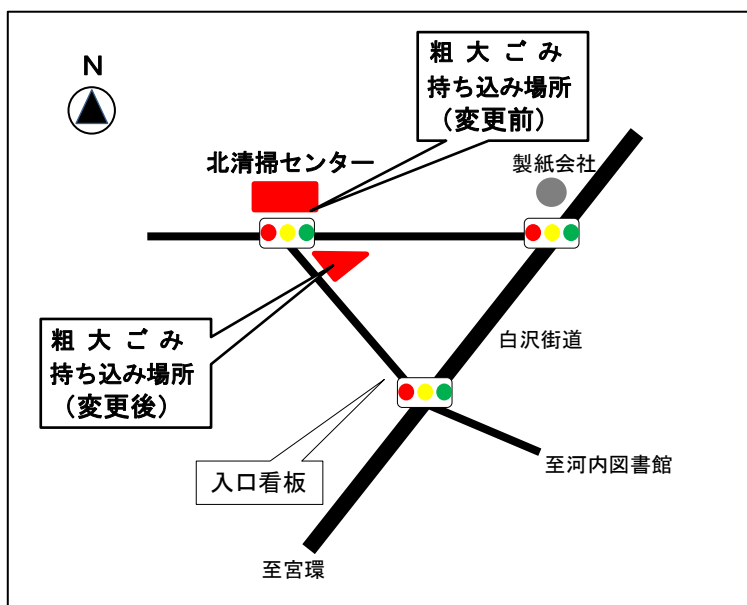

お知らせ

北清掃センター 粗大ごみ持ち込み場所を変更します

北清掃センター（清掃工場）の整備のため、粗大ごみの持ち込み場所を変更します。

▽期 間 平成28年2月1日～。

▽持ち込み場所（下記の地図のとおり）

▽そ の 他 受け付け時間・休業日・持ち込み量などは今までどおりです。

お問い合わせ

宇都宮市 環境部