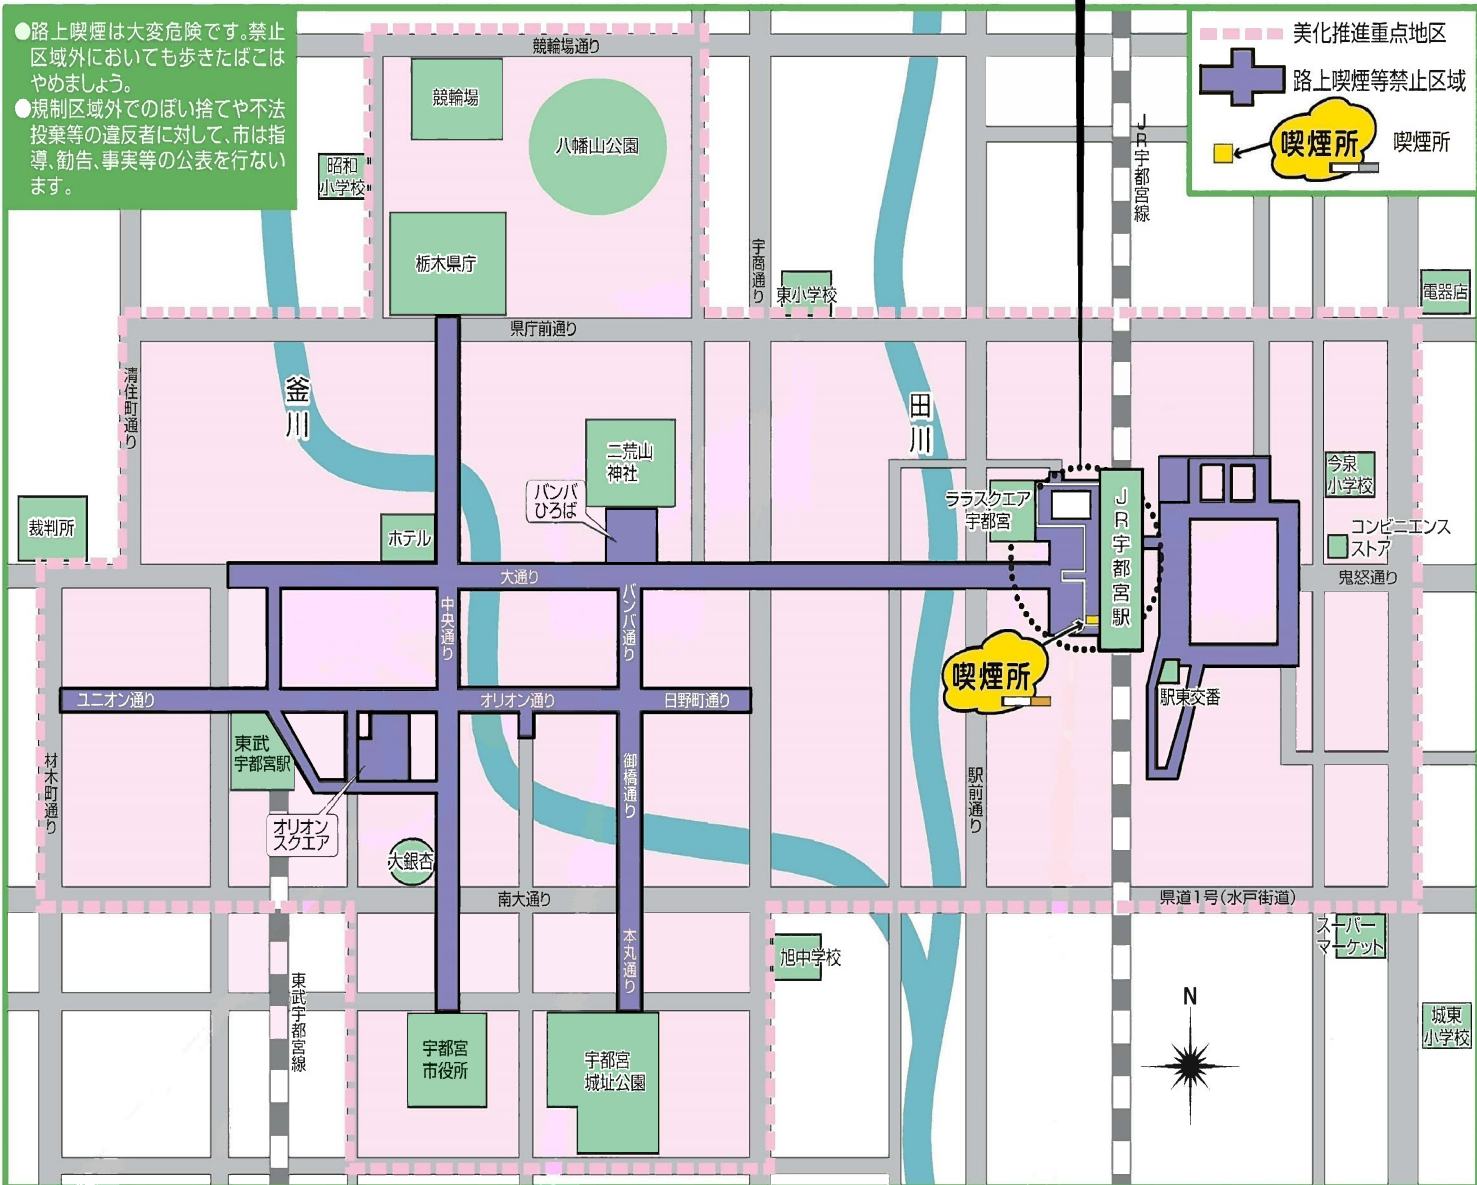

美化推進重点地区

- ・ Beautification Promotion Area
- ・ 美化重点推進地区
- ・ 미화 추진 중점 지구

●この地区では、以下のルールを守りましょう。

①ごみはゴミ箱に捨てるか、自宅へ持ち帰りましょう。

②ペットの散歩の際には、フンは自宅へ持ち帰りましょう。

※違反者には警告し、警告に従わない場合には、2,000円の過料が科せられます。

路上喫煙等禁止区域

- ・ Street smoking prohibited Area
- ・ 禁止路上吸烟区域
- ・ 노상 흡연 등 금지 구역

●この区域では、JR宇都宮駅西口ペDESTリアンデッキ喫煙所を除き、たばこを吸うことができません。

※違反者には、2,000円の過料が科せられます。

喫煙所

- ・ Smoking Corner
- ・ 吸烟地点
- ・ 흡연소

駅西口周辺は、1階、2階ともに、路上喫煙等禁止区域となります。

JR駅西口周辺

※このチラシの基本デザインとシンボルマークは、宇都宮メティアーツ専門学校の生徒の方々のご協力により作成されました。