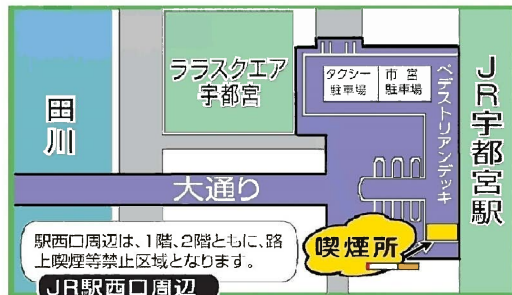

从 2009 年 4 月 1 日开始，行人在禁止路上吸烟区域里，除了市政府指定制定的吸烟地点外，一律禁止在路上吸烟。在禁止区域内违例者，将会被罚款 2000 日元。

此外，从 2009 年 4 月 1 日开始，请行人在美化重点推进地区遵守以下规则。

①请把垃圾扔进垃圾箱或带回家。
②带宠物出外散步时，请把宠物的粪便带回家。
违例者将会被警告，不听从警告者将会被罚款 2000 日元。

2009年 4月 1日 부터 노상 흡연 등 금지 구역에 있어서는 시가 지정한 흡연소를 제외하고 노상 흡연 등이 금지됩니다. 금지 구역내에서의 위반자에게는 2,000엔의 과태료가 부과됩니다. 또한 2009년 4월 1일부터 미화 추진 중점 지구에서는 이하의 규칙을 지켜주세요.

①쓰레기는 쓰레기통에 버리거나 집에 가지고 돌아갑시다.
②애완 동물 산책시에는 오물은 집에 가지고 돌아갑시다. 위반자에게는 경고하고, 경고에 따르지 않을 경우에는 2,000엔의 과태료가 부과됩니다.

美化推進重点地区・路上喫煙等禁止区域

○市では、路上喫煙等による被害の防止や、きれいで快適な生活環境の確保など、安心して快適に過ごせるまちを実現するため、「宇都宮市路上喫煙等による被害の防止に関する条例」、「宇都宮市みんなでごみのないきれいなまちをつくる条例」を制定しました。

美化推進重点地区

- ・ Beautification Promotion Area
- ・ 美化重点推進地区
- ・ 미화 추진 중점 지구

●この地区では、以下のルールを守りましょう。

①ごみはゴミ箱に捨てるか、自宅へ持ち帰りましょう。

②ペットの散歩の際には、フンは自宅へ持ち帰りましょう。

※違反者には警告し、警告に従わない場合には、2,000円の過料が科せられます。

路上喫煙等禁止区域

- ・ Street smoking prohibited Area
- ・ 禁止路上吸烟区域
- ・ 노상 흡연 등 금지 구역

●この区域では、JR宇都宮駅西口ペDESTリアンデッキ喫煙所を除き、たばこを吸うことができません。

※違反者には、2,000円の過料が科せられます。

喫煙所

- ・ Smoking Corner
- ・ 吸烟地点
- ・ 흡연소

駅西口周辺は、1階、2階ともに、路上喫煙等禁止区域となります。

JR駅西口周辺

※このチラシの基本デザインとシンボルマークは、宇都宮メティアーツ専門学校の生徒の方々のご協力により作成されました。