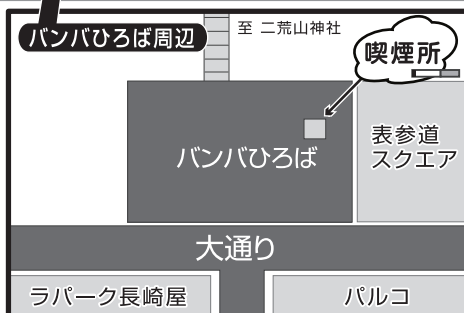

①쓰레기는 쓰레기통에 버리거나 집에 가지고 돌아갑니다.

②애완 동물 산책시에는 오물은 집에 가지고 돌아갑니다.

위반자에게는 경고하고, 경고에 따르지 않을 경우에는 2,000엔의 과태료가 부과됩니다.

美化推進重点地区・路上喫煙等禁止区域

○市では、路上喫煙等による被害の防止や、きれいで快適な生活環境の確保など、安心して快適に過ごせるまちを実現するため、「宇都宮市路上喫煙等による被害の防止に関する条例」、「宇都宮市みんなでごみのないきれいなまちをつくる条例」を制定しました。

美化推進重点地区

- ・ Beautification Promotion Area
- ・ 美化重点推進地区
- ・ 미화 추진 중점 지구

●この地区では、以下のルールを守りましょう。

- ①ごみはゴミ箱に捨てるか、自宅へ持ち帰りましょう。
- ②ペットの散歩の際には、フンは自宅へ持ち帰りましょう。

※違反者には警告し、警告に従わない場合には、2,000円の過料が科せられます。

路上喫煙等禁止区域

- ・ Street smoking prohibited Area
- ・ 禁止路上吸烟区域
- ・ 노상 흡연 등 금지 구역

●この区域では、喫煙所を除き、たばこを吸うことができません。
※違反者には、2,000円の過料が科せられます。

喫煙所

- ・ Smoking Corner
- ・ 吸烟地点
- ・ 흡연소

喫煙所では、灰皿の周囲に喫煙スペースを示すラインが白線等で示されていますので、そのスペース内での喫煙をお願いいたします。

※地図上の広さと実際のスペースの広さは異なります。

※このチラシの基本デザインとシンボルマークは、宇都宮メディアアート専門学校の実生の方々のご協力により作成されました。