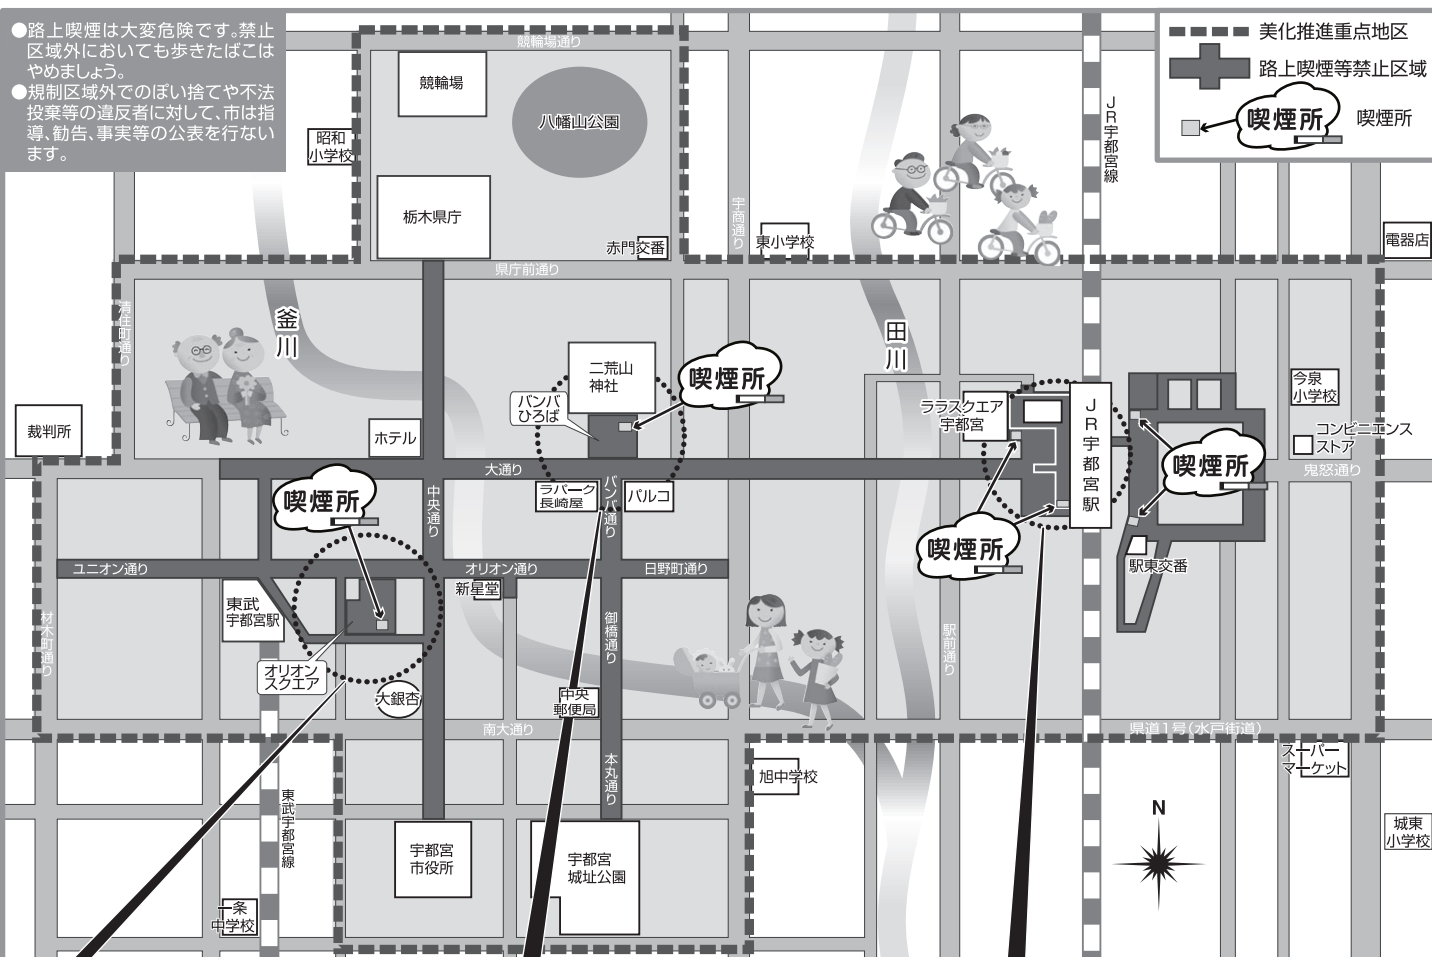

②ペットの散歩の際には、フンは自宅に持ち帰りましょう。

違反者には警告し、警告に従わない場合には2,000円の過料が科されます。

※「路上喫煙等」とは道路や公園などの屋外の公共の場所でたばこを吸うこと及び火のついたたばこを持つ行為を言います。

※区域図は裏面をご覧ください。

Starting April 1, 2009, smoking in no-smoking areas on the street and elsewhere will be prohibited except in smoking sections designated by the city. Those who violate this ordinance will be subject to a fine of 2,000 yen. Also, starting April 1, 2009, the following rules must be observed in specified "Beautification Promotion Areas".

从 2009 年 4 月 1 日开始, 行人在禁止路上吸烟区域里, 除了市政府指定指定的吸烟地点外, 一律禁止在路上吸烟。在禁止区域内违例者, 将会被罚款 2000 日元。

此外, 从 2009 年 4 月 1 日开始, 请行人在美化重点推进地区遵守以下规则。

①请把垃圾扔进垃圾箱或带回家。

②带宠物外出散步时, 请把宠物的粪便带回家。

违规者将会被警告, 不听从警告者将会被罚款 2000 日元。

2009年4月1일부터 노상 흡연 등 금지 구역에 있어서는 시가지 정한 흡연소를 제외하고 노상 흡연 등이 금지됩니다. 금지 구역내에서의 위반자에게는 2,000엔의 과태료가 부과됩니다. 또한 2009년 4월 1일부터 미화 추진 중점 지구에서는 이하의 규칙을 지킵시다.

美化推進重点地区

- ・ Beautification Promotion Area
- ・ 美化重点推進地区
- ・ 미화 추진 중점 지구

●この地区では、以下のルールを守りましょう。

- ①ごみはゴミ箱に捨てるか、自宅へ持ち帰りましょう。
- ②ペットの散歩の際には、フンは自宅へ持ち帰りましょう。

※違反者には警告し、警告に従わない場合には、2,000円の過料が科せられます。

路上喫煙等禁止区域

- ・ Street smoking prohibited Area
- ・ 禁止路上吸烟区域
- ・ 노상 흡연 등 금지 구역

●この区域では、喫煙所を除き、たばこを吸うことができません。
※違反者には、2,000円の過料が科せられます。

喫煙所

- ・ Smoking Corner
- ・ 吸烟地点
- ・ 흡연소

喫煙所では、灰皿の周囲に喫煙スペースを示すラインが白線等で示されていますので、そのスペース内での喫煙をお願いいたします。

※地図上の広さと実際のスペースの広さは異なります。

※このチラシの基本デザインとシンボルマークは、宇都宮メディアアート専門学校の実生の方々のご協力により作成されました。