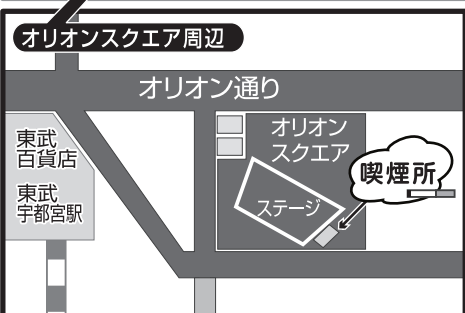

①쓰레기는 쓰레기통에 버리거나 집에 가지고 돌아갑니다.

②애완 동물 산책시에는 오물은 집에 가지고 돌아갑니다.

위반자에게는 경고하고, 경고에 따르지 않을 경우에는 2,000엔의 과태료가 부과됩니다.

美化推進重点地区・路上喫煙等禁止区域

○市では、路上喫煙等による被害の防止や、きれいで快適な生活環境の確保など、安心して快適に過ごせるまちを実現するため、「宇都宮市路上喫煙等による被害の防止に関する条例」、「宇都宮市みんなでごみのないきれいなまちをつくる条例」を制定しました。

美化推進重点地区

- ・ Beautification Promotion Area
- ・ 美化重点推進地区
- ・ 미화 추진 중점 지구

●この地区では、以下のルールを守りましょう。

- ①ごみはゴミ箱に捨てるか、自宅へ持ち帰りましょう。
- ②ペットの散歩の際には、フンは自宅へ持ち帰りましょう。

※違反者には警告し、警告に従わない場合には、2,000円の過料が科せられます。

路上喫煙等禁止区域

- ・ Street smoking prohibited Area
- ・ 禁止路上吸烟区域
- ・ 노상 흡연 등 금지 구역

●この区域では、喫煙所を除き、たばこを吸うことができません。
※違反者には、2,000円の過料が科せられます。

喫煙所

- ・ Smoking Corner
- ・ 吸烟地点
- ・ 흡연소

喫煙所では、灰皿の周囲に喫煙スペースを示すラインが白線等で示されていますので、そのスペース内での喫煙をお願いいたします。

※地図上の広さと実際のスペースの広さは異なります。

※このチラシの基本デザインとシンボルマークは、宇都宮メディアアート専門学校の実生の方々のご協力により作成されました。