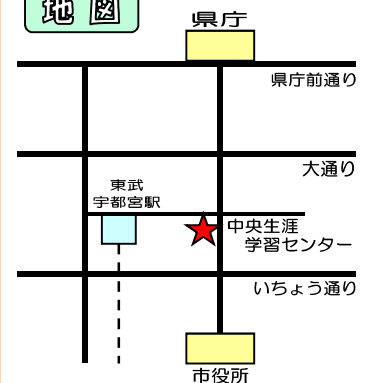

☆中央生涯学習センター図書室ご案内☆

1. ◆平日 午前8時30分~午後7時
   - ◆土・日・祝日 午前9時30分~午後7時
2. (年末年始はお休みです。)

☆絵本や育児に関する本、児童書、お料理の本、小説など
さまざまなジャンルの本があります。

☆宇都宮市立図書館の利用カードが利用できます。

☆宇都宮市立図書館の本を予約して受け取ることができます。

☆宇都宮市立図書館で借りた本やCD・DVDを返すことができます。

ぜひ、ご利用ください。

地図