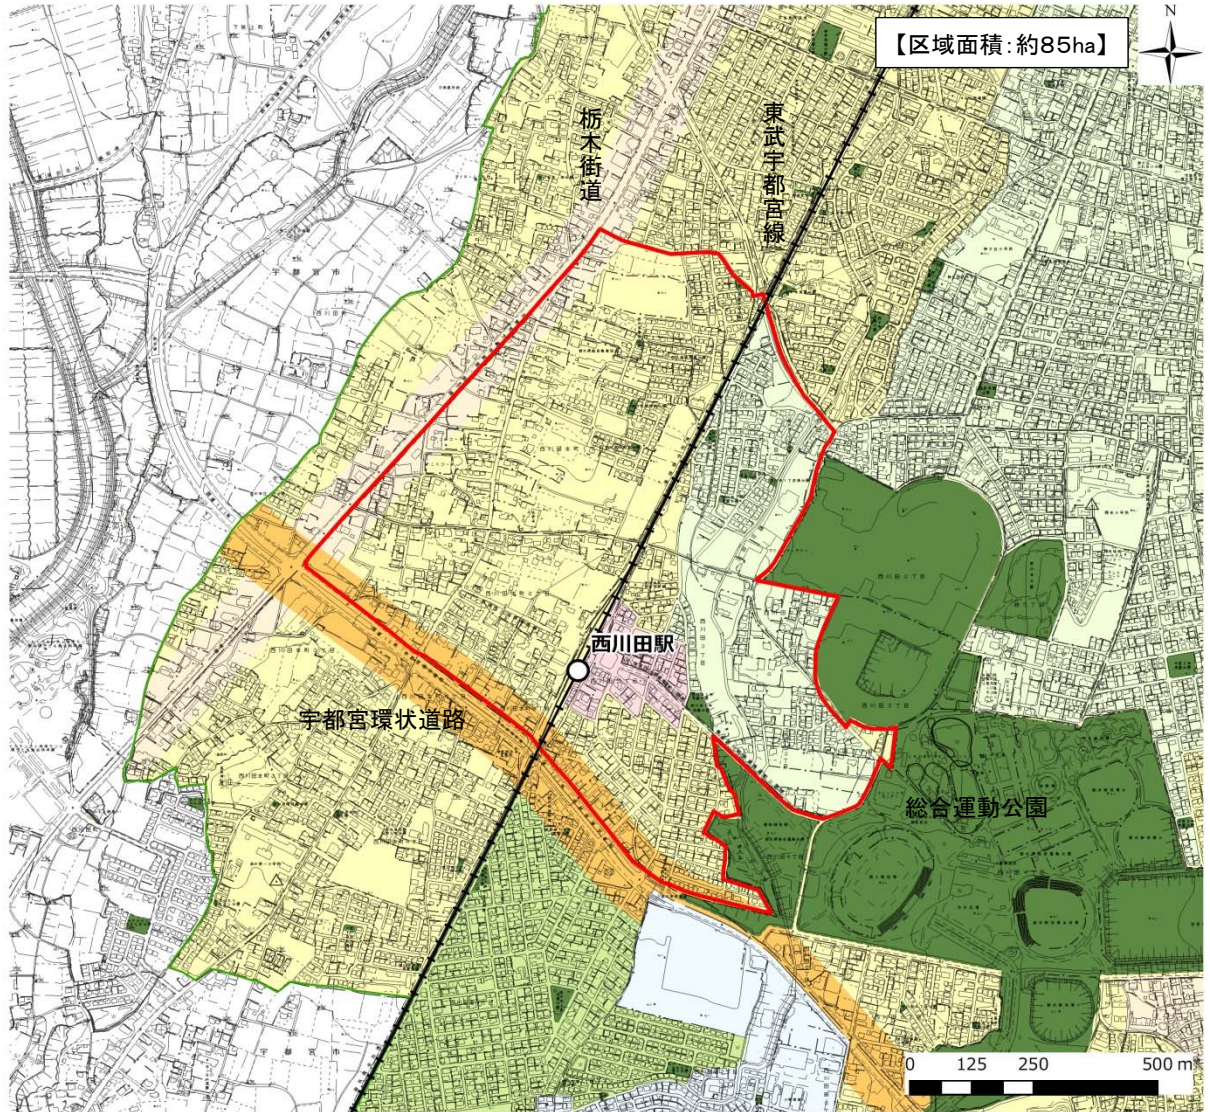

■ 西川田駅周辺エリア(都市機能誘導区域)

	第一種低層住居専用地域		高次都市機能誘導区域
	第一種中高層住居専用地域		都市機能誘導区域
	第二種中高層住居専用地域		土砂災害警戒区域
	第一種住居地域		土砂災害特別警戒区域
	第二種住居地域		公園・緑地
	準住居地域		
	近隣商業地域		
	商業地域		
	準工業地域		
	工業地域		
	工業専用地域		