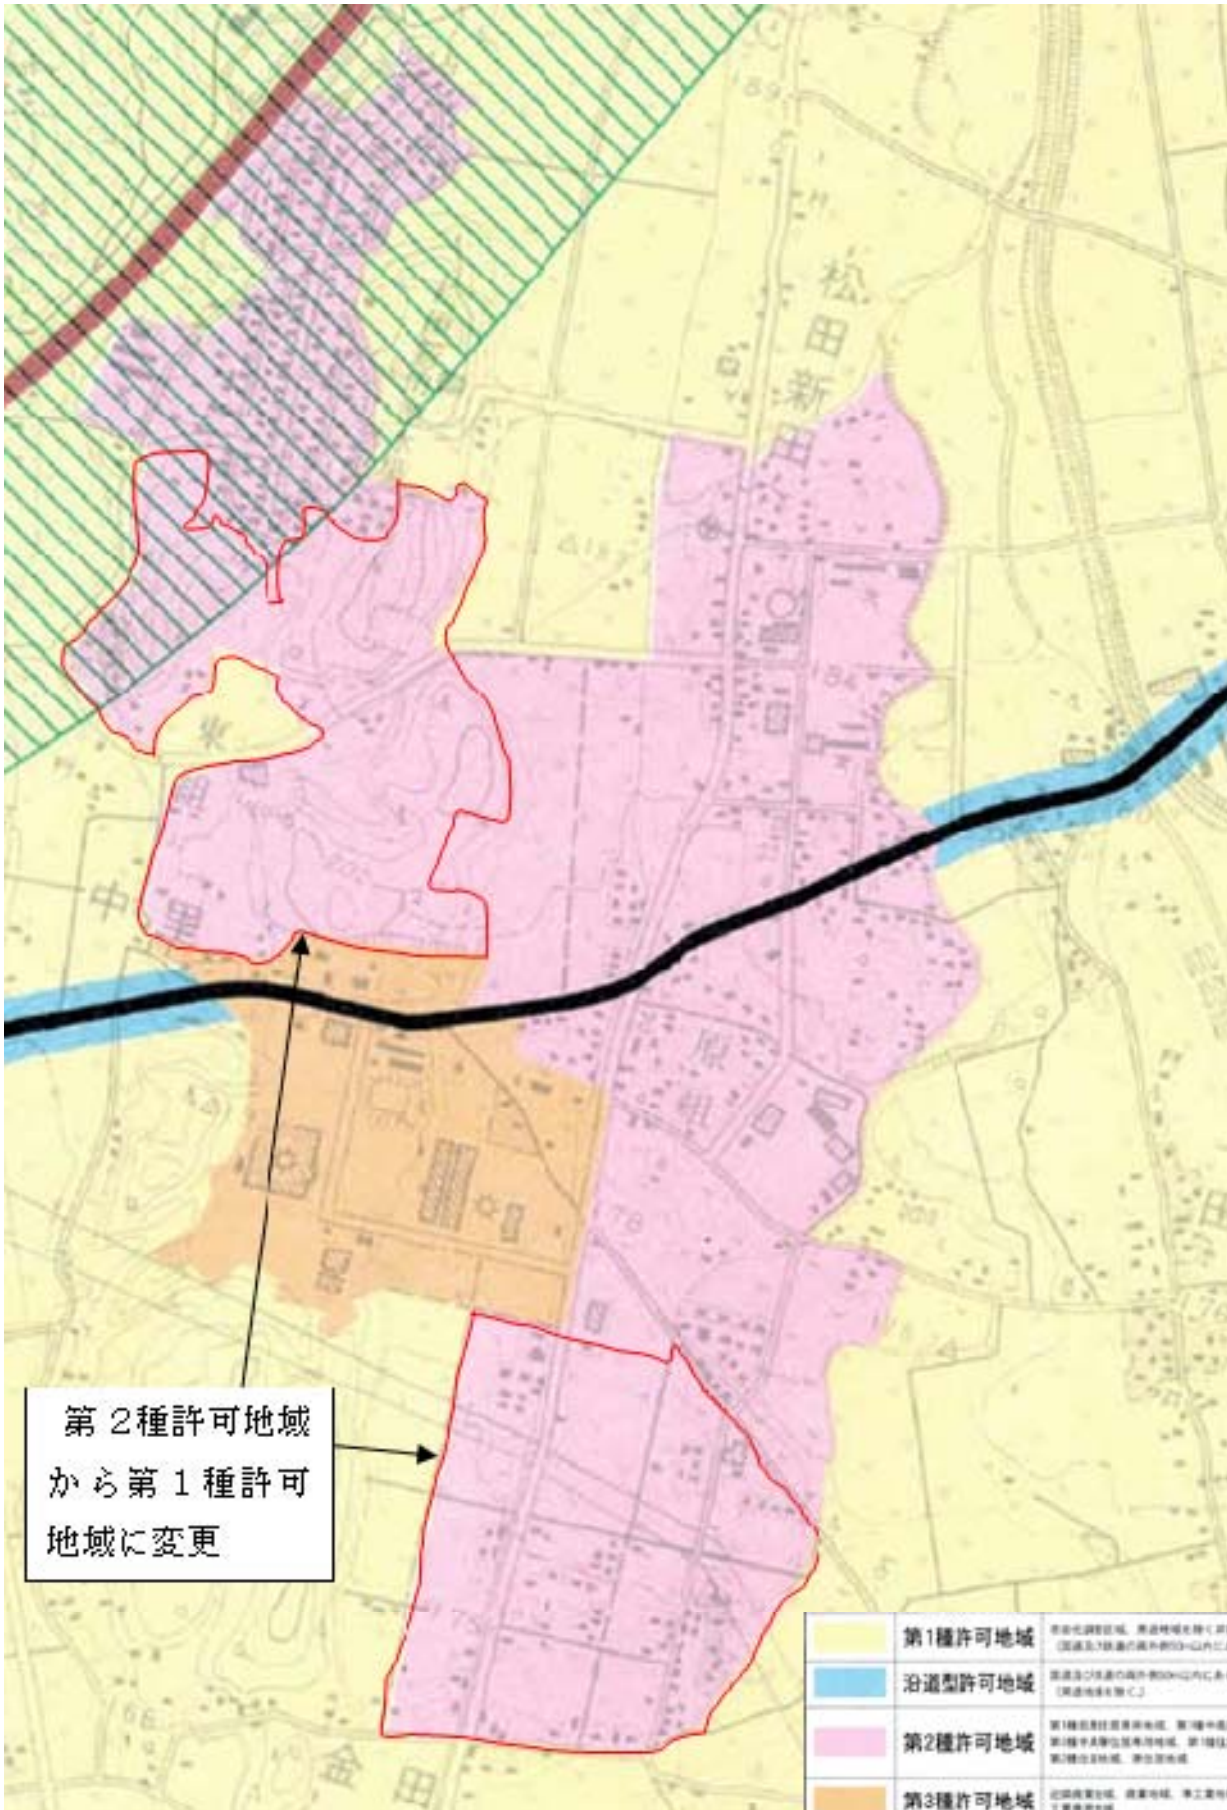

上河内地区 屋外広告物許可地域の変更
イメージ図

第2種許可地域
から第1種許可
地域に変更

	第1種許可地域	市街地調整区域、商業地域を除く調整区域 [国道及び鉄道沿線の幅員約50m以内にある区域を除く。]
	沿道型許可地域	国道及び鉄道の幅員約50m以内にある区域 [調整区域を除く。]
	第2種許可地域	第1種調整区域、商業地域、第1種中規模住居専用地域、 第1種中規模住居兼商業地域、第1種住居地域、 第2種住居地域、準住居地域
	第3種許可地域	公園遊樂地域、商業地域、準工業地域、工業地域、 工業専用地域