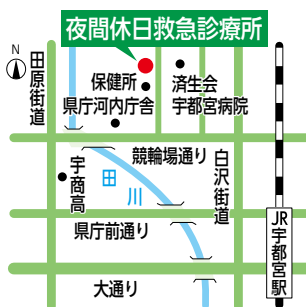

## 夜間休日救急診療所

☎(625)2211(竹林町968)

【診療科目・時間】

●夜間(毎日)

内科・小児科/

午後7時30分~翌日午前7時

歯科/

午後7時30分~午前0時

●昼間(日曜日・祝休日)

内科・小児科・歯科/

午前9時~午後5時

携帯電話から、診療待ち人数を確認できます。

▲携帯サイト QRコード

※健康保険証・子ども医療費受給資格者証(小学生以下)をお持ちください。

※診察の結果、重症の場合には二次救急の医療機関を紹介します。

※診療終了間際は混雑します。受け付けは早めをお願いします。

## とちぎ子ども救急電話相談

【電話番号】  
局番なしの#8000 携帯電話や  
プッシュ回線以外の場合は☎(600)  
0099

【相談時間】  
月~土 午後6時~翌日午前8時  
日・祝休日 24時間(午前8時~  
翌日午前8時)

【相談内容】  
子どもの急な病気やけがに関する  
家庭での対処方法などを看護師が  
アドバイスします。慢性疾患や育  
児相談には応じられません。

■市の情報をウェブからも 広報うつのみや は市ホームページでも見られます。