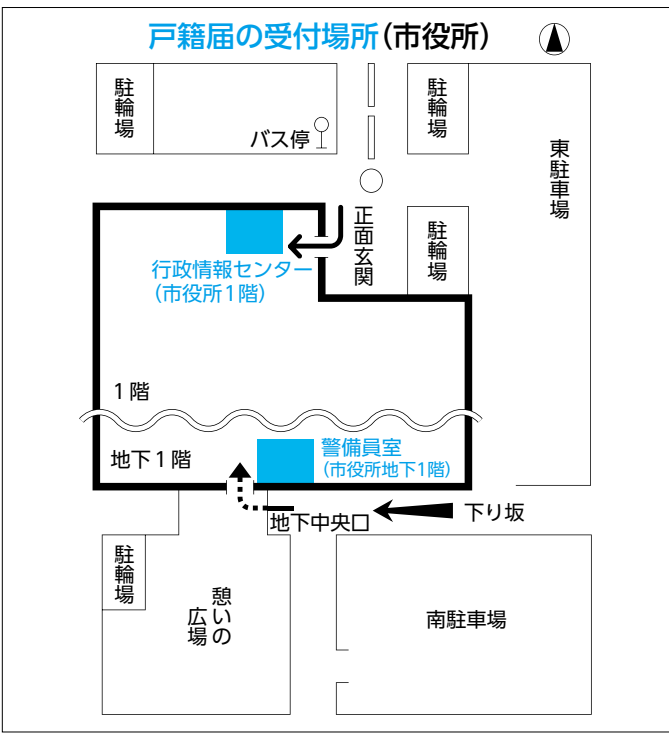

■戸籍届の受付場所

出生、婚姻、死亡などの戸籍の届け出は、午前8時30分～午後7時に、市役所1階正面玄関右側の行政情報センターで受け付けます。

なお、午後7時～翌日午前8時30分は警備員室(市役所地下1階地下中央口(632)2820)で、お預かりします。

りします。

- ■出生届 生まれた日から14日以内に出生証明書と印鑑を持って届けてください。ただし、14日目が12月29日～平成28年1月3日にかかったときは、1月4日に届けることもできます。

また、母子健康手帳と国民健康保険被保険者証については、1月4日以降に印鑑をお持ちの上、市役所、各區・区・田で手続きしてください。

- ■婚姻届 届書と印鑑をお持ちの上、届けてください。