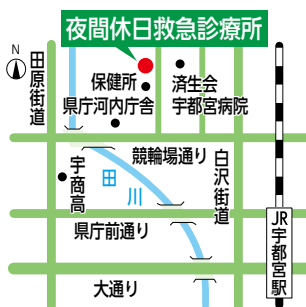

### ●夜間(毎日)

内科・小児科/

午後7時30分~翌日午前7時

歯科/

午後7時30分~午前0時

### ●昼間(日曜日・祝休日)

内科・小児科・歯科/

午前9時~午後5時

携帯電話から、診療待ち人数を確認できます。

▲携帯サイト QRコード

\*健康保険証・子ども医療費受給資格者証(小学生以下)をお持ちください。

\*診察の結果、重症の場合には二次救急の医療機関を紹介します。

\*診療終了間際は混雑します。受け付けは早めをお願いします。

## とちぎ子ども救急電話相談

[電話番号]  
局番なしの#8000 携帯電話やプッシュ回線以外の場合は☎(600)0099

[相談時間]  
月~土 午後6時~翌日午前8時  
日・祝休日 24時間(午前8時~翌日午前8時)

[相談内容]  
子どもの急な病気やけがに関する家庭での対処方法などを看護師がアドバイスします。慢性疾患や育児相談には応じられません。

### テレビ

●ようこそ宇都宮市のデータ放送へ 随時放映中  
(とちぎテレビ)

※リモコンの「d」ボタンで市の情報がいつでもご覧になれます。

●井上マーの 本放送 毎月第4金曜日  
教えてイトコ宇都宮 午後7時~7時10分  
(とちぎテレビ) 再放送 毎月第2日曜日  
午前10時30分~10時40分

●もっと見て宮 毎月第4月曜日から1週間  
(宇都宮ケーブルテレビ) 午前9時40分、11時40分、  
午後2時40分、4時40分、  
6時40分、8時40分、10時40分