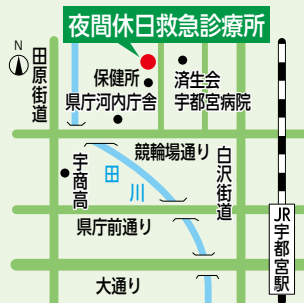

【診療科目・時間】

- 夜間(毎日)
 - 内科・小児科/
 - 午後7時30分~翌日午前7時
 - 歯科/
 - 午後7時30分~午前0時

- 昼間(日曜日・祝休日)
 - 内科・小児科・歯科/
 - 午前9時~午後5時

携帯電話から、診療待ち人数を確認できます。

携帯サイト QRコード

- *健康保険証・子ども医療費受給資格者証(小学生以下)をお持ちください。
- *診察の結果、重症の場合には二次救急の医療機関を紹介します。
- *診療終了間際は混雑します。受け付けは早めをお願いします。

テレビ・ラジオで市の新鮮情報を

☎広報広聴課 ☎(632)2028

- よこそ宇都宮市のデータ放送へ 随時放映中

(とちぎテレビ)

※リモコンの「d」ボタンで市の情報がいつでもご覧になれます。

テ	● あんずの宇都宮リポート	毎月第2・4水曜日
レ	(とちぎテレビ)	午後6時48分~6時53分
ビ	● もっと見て宮	毎月第4月曜日から1週間
	(宇都宮ケーブルテレビ)	午前9時40分、11時40分、 午後2時40分、4時40分、 6時40分、8時40分、10時40分

● うつのみやインフォメーション	毎週月曜日
(栃木放送)	午前10時15分~10時20分
※2月23日は市長出演	※午前10時15分~10時25分

● ウィークエンドうつのみや	毎週金曜日
(栃木放送)	午後0時30分~0時35分

● アグリ倶楽部38(みや)	毎週土曜日
(栃木放送)	午前9時30分~10時

● 宇都宮プライド「愉快的ラジオ」	毎週金曜日
(エフエム栃木)	正午~午後0時49分
※2月27日は市長出演	※午後0時30分~0時40分