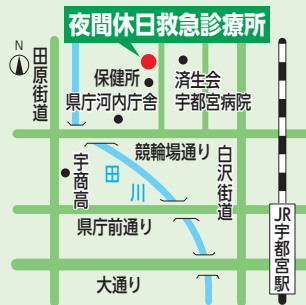

夜間休日救急診療所

☎(625) 2211(竹林町968)

【診療科目・時間】 携帯電話から、診療待ち人数を確認できます。

- 夜間(毎日) 内科・小児科/ 午後7時30分~翌日午前7時 歯科/ 午後7時30分~午前0時
- 昼間(日曜日・祝休日) 内科・小児科・歯科/ 午前9時~午後5時

携帯サイト QRコード

※健康保険証・子ども医療費受給資格者証(小学生以下)をお持ちください。
※診察の結果、重症の場合には二次救急の医療機関を紹介します。
※診察終了間際は混雑します。受け付けは早めをお願いします。

とちぎ子ども救急電話相談

- 【電話番号】 ☎(600) 0099、携帯電話とプッシュ回線は局番なしの☎#8000
- 【相談時間】 毎日、午後6時~11時
- 【相談内容】 子どもの急な病気やけがに関する家庭での対処方法などを看護師がアドバイスします。慢性疾患や育児相談には応じられません。

■市の情報をウェブからも 広報うつのみやは市ホームページでも見られます。

- ホームページアドレス <http://www.city.utsunomiya.tochigi.jp/>
- 携帯サイト 右のQRコード
- ツイッターアカウント @city_utsunomiya
- ユーチューブアカウント utsunomiyacity2

◀QRコード

○会場が中心市街地の場合は地図上の番号が付いています。

- 毎月1日は「もったいないの日」
- 1** 雛人形展(～3月2日)・36^〆
(土) ギャラリートーク・45^〆・③
- 2** 篠井ニュータウン現地販売会・21^〆
(日)
- よみかかせ会(・4・18・25日)・44^〆・③
- 3** 税の百人一首展(～7日)・46^〆・①
(月) 情報セキュリティに関する周知・啓発(～7日)・47^〆・①
- 浪内和子・斎藤美奈子150歳押し花展(～10日)・45^〆・③
- 4** オリオン朝市(・18日)・45^〆・⑦
(火)
- 5** (水)
- 6** (木)
- 7** (金)
- うんめ～べ朝市・25^〆
- 8** おもちゃクリニック・44^〆・③
(土)
- ウイークエンドシネマ(・22日)・45^〆・③
- 林野火災防ぎょ訓練・22^〆
- 9** 月釜・45^〆・②
(日)
- 地域婦人会連絡協議会文化祭展示会(～13日)・46^〆・①
- 10** (月)
- 建国記念の日**
- 出張・健康づくり体験(・15日)・10^〆
- 11** とびやま歴史体験館企画展(～3月16日)・36^〆
(火)
- ゆうあいフェスタ・44^〆・③
- 第8回ふしぎな花倶楽部花悠悠作品展(～17日)・45^〆・③
- 12** (水)
- 13** 雛人形・打ち掛けの特別公開(～3月4日)・45^〆・⑧
(木)