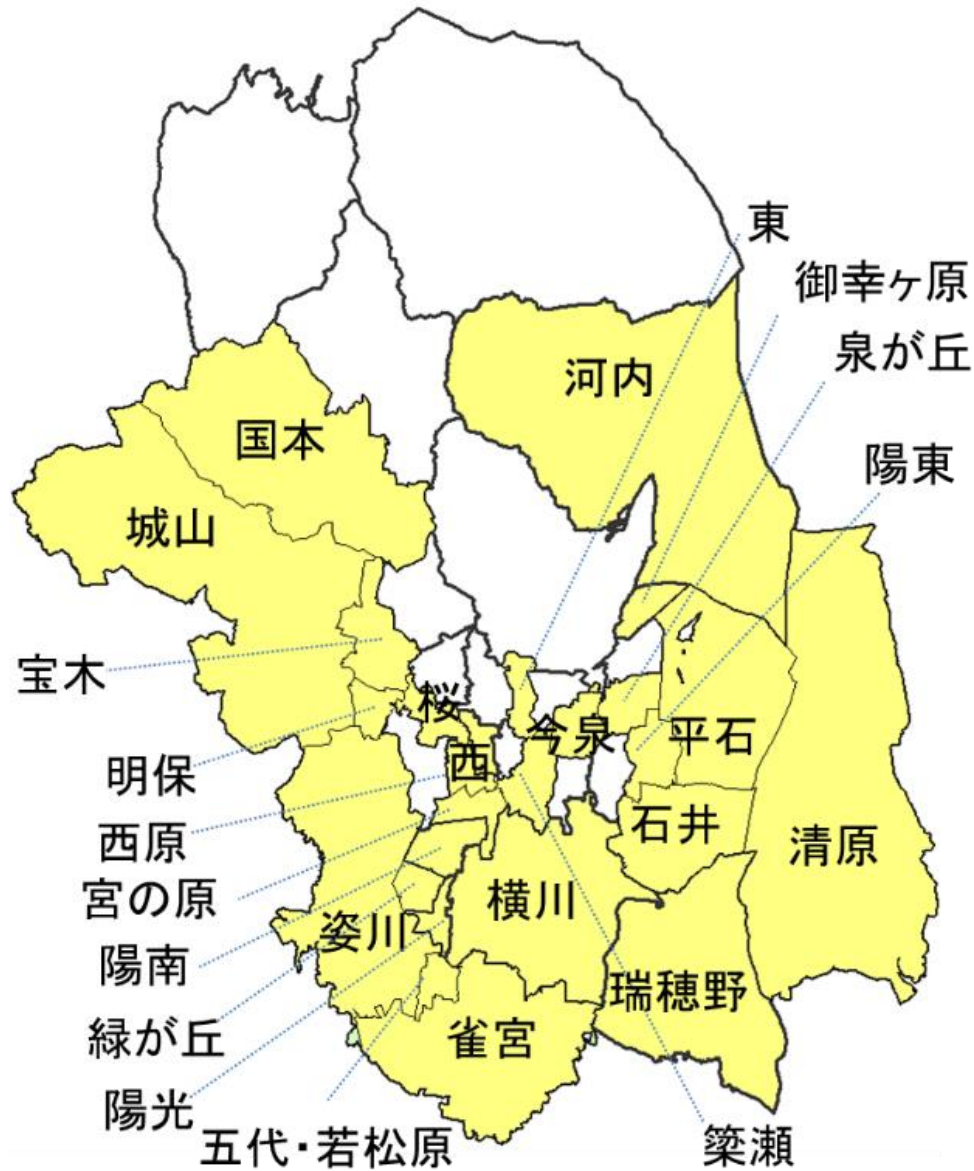

## 第2層協議体の設置状況について

▶ 累計26地区／39地区（令和2年12月24日現在）

| 設置年度   | 地区                               |
|--------|----------------------------------|
| 平成29年度 | 3地区：清原，西原，緑が丘                    |
| 平成30年度 | 9地区：東，五代若松原，今泉，石井，明保，姿川，陽東，国本，城山 |
| 令和元年度  | 7地区：宝木，泉が丘，宮の原，築瀬，平石，雀宮，桜        |
| 令和2年度  | 7地区：西，陽光，瑞穂野，横川，御幸ヶ原，河内，陽南       |