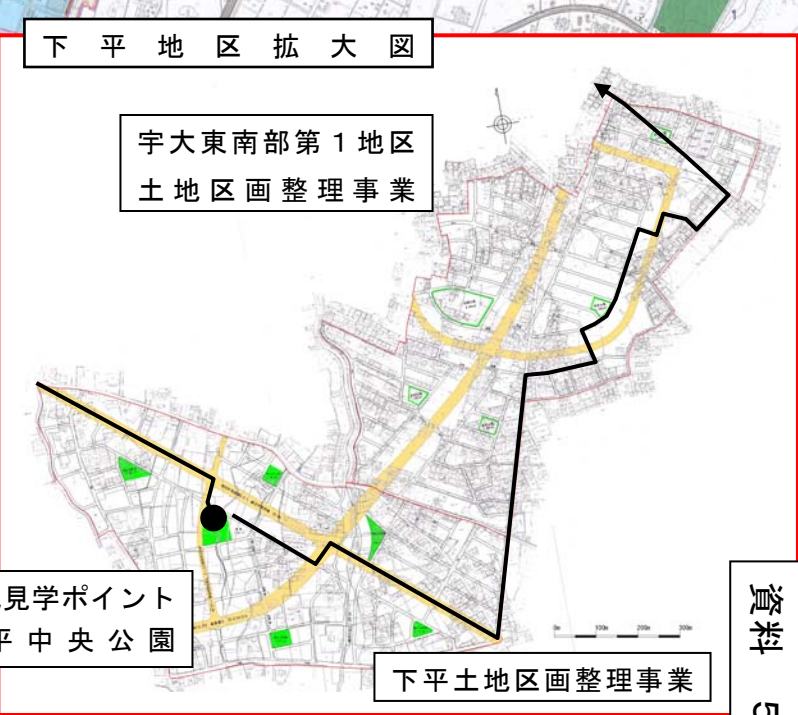

まちづくり交付金評価委員会 現地調査ルート案内図

国道293号

宇都宮山王地区

宇都宮IC

東北自動車道

宇都宮北道路

宇都宮環状線

競輪場通り

栃木県庁

宇都宮市役所

JR宇都宮駅

国道4号

宇都宮東地区

平成通り

宇都宮大学

水戸街道

下平地区

凡例	
	まち交地区区域
	現地見学ルート
	現地見学ポイント(下車)