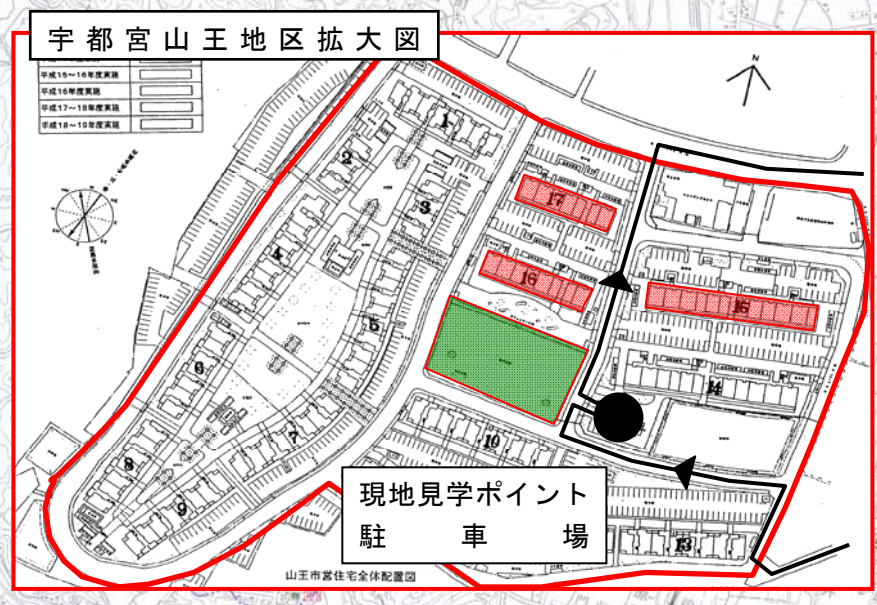

まちづくり交付金評価委員会 現地調査ルート案内図

国道293号

宇都宮山王地区

宇都宮IC

東北自動車道

宇都宮北道路

宇都宮環状線

競輪場通り

栃木県庁

宇都宮市役所

JR宇都宮駅

国道4号

宇都宮東地区

平成通り

宇都宮大学

水戸街道

下平地区

凡例	
	まち交地区区域
	現地見学ルート
	現地見学ポイント(下車)