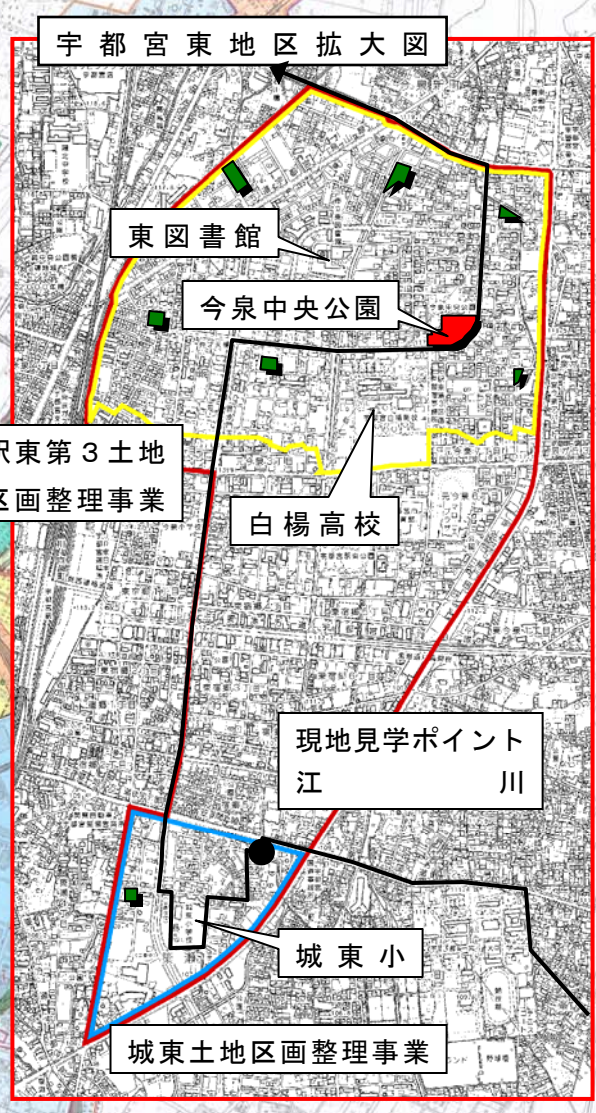

まちづくり交付金評価委員会 現地調査ルート案内図

国道293号

宇都宮山王地区

宇都宮IC

東北自動車道

宇都宮北道路

宇都宮環状線

競輪場通り

栃木県庁

宇都宮市役所

JR宇都宮駅

国道4号

宇都宮東地区

平成通り

宇都宮大学

水戸街道

下平地区

凡例	
	まち交地区区域
	現地見学ルート
	現地見学ポイント(下車)