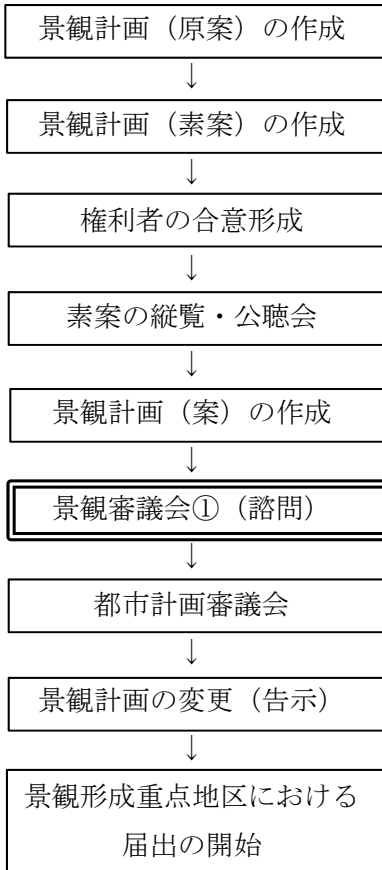

説明資料 1

景観形成重点（推進）地区指定手続きの流れ

(1) 設置当初～平成 22 年度まで

- ・宇都宮駅東口地区
- ・中里原地区
- ・大通り池上町地区

(2) 平成 23 年度から

- ・白沢地区
- ・大通り地区
- ・雀宮駅周辺地区

(3) 変更案