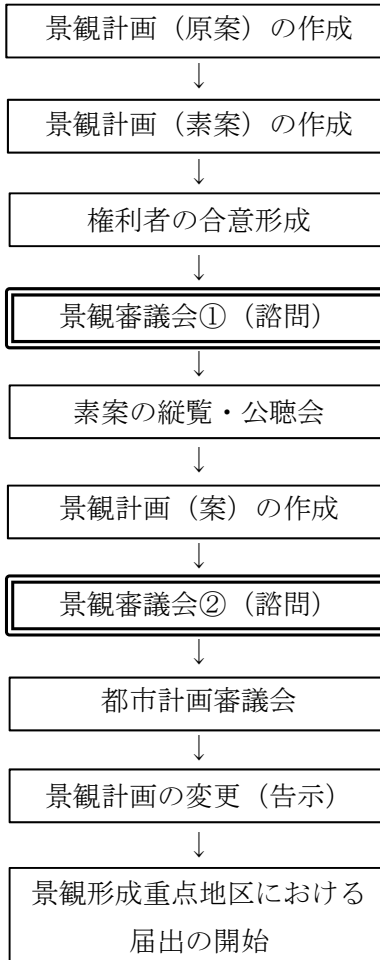

説明資料 1

景観形成重点（推進）地区指定手続きの流れ

(1) 設置当初～平成 22 年度まで

- ・宇都宮駅東口地区
- ・中里原地区
- ・大通り池上町地区

(2) 平成 23 年度から

- ・白沢地区
- ・大通り地区
- ・雀宮駅周辺地区

(3) 変更案