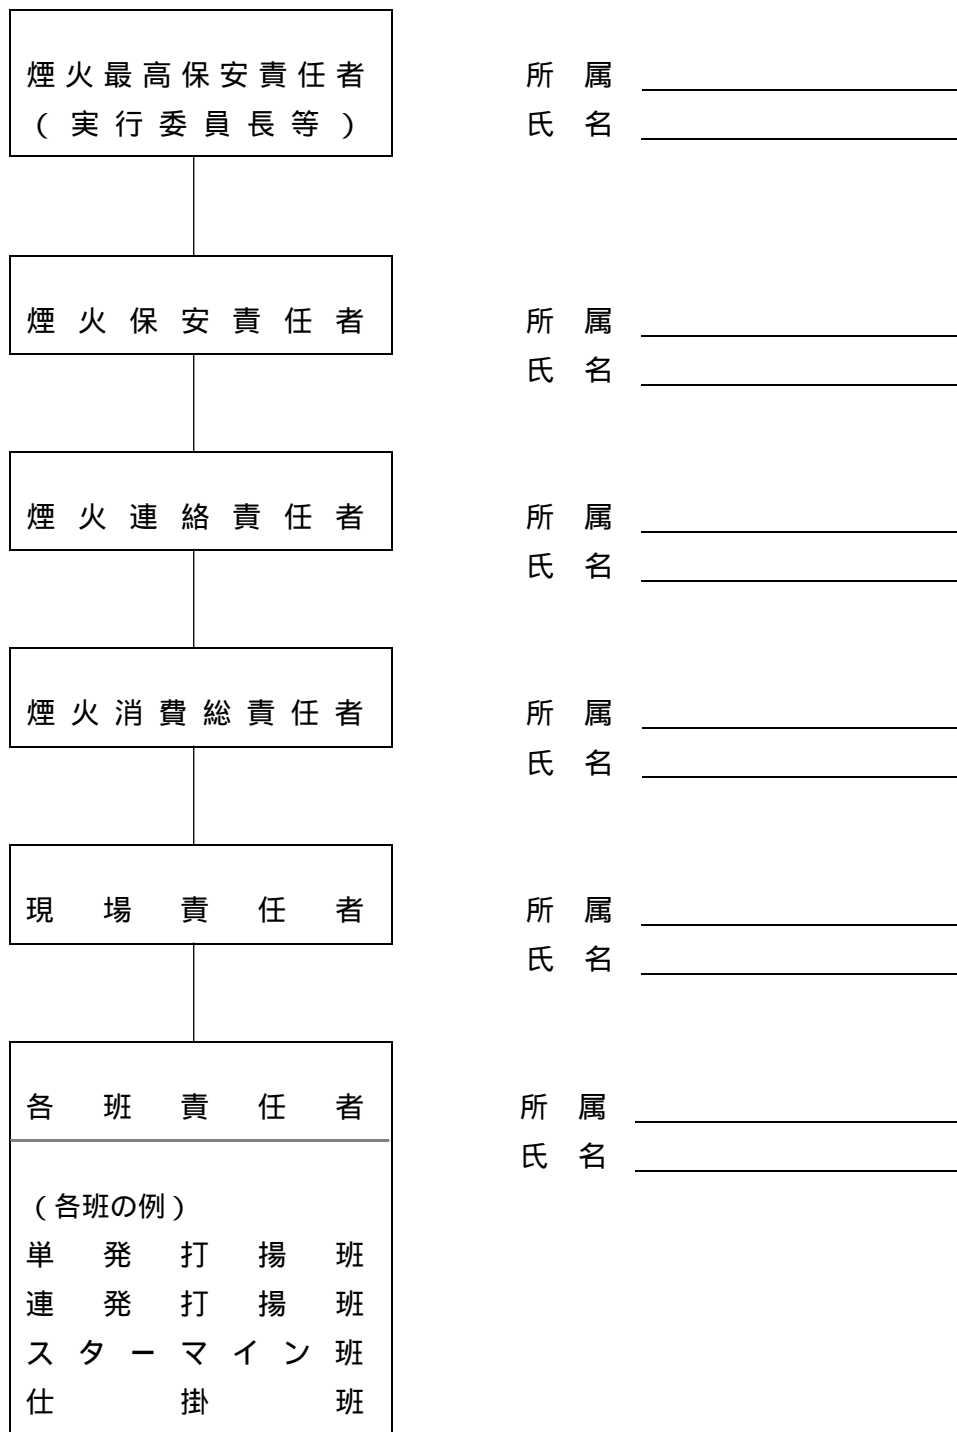

保 安 管 理 組 織 図

(注意事項)

- 1 複数の煙火消費業者が消費する場合は、業者ごとに現場責任者を置いてください。
- 2 消費の規模により、保安上支障がない場合には、煙火保安責任者と煙火連絡責任者、現場責任者と各班責任者を兼務することができます。