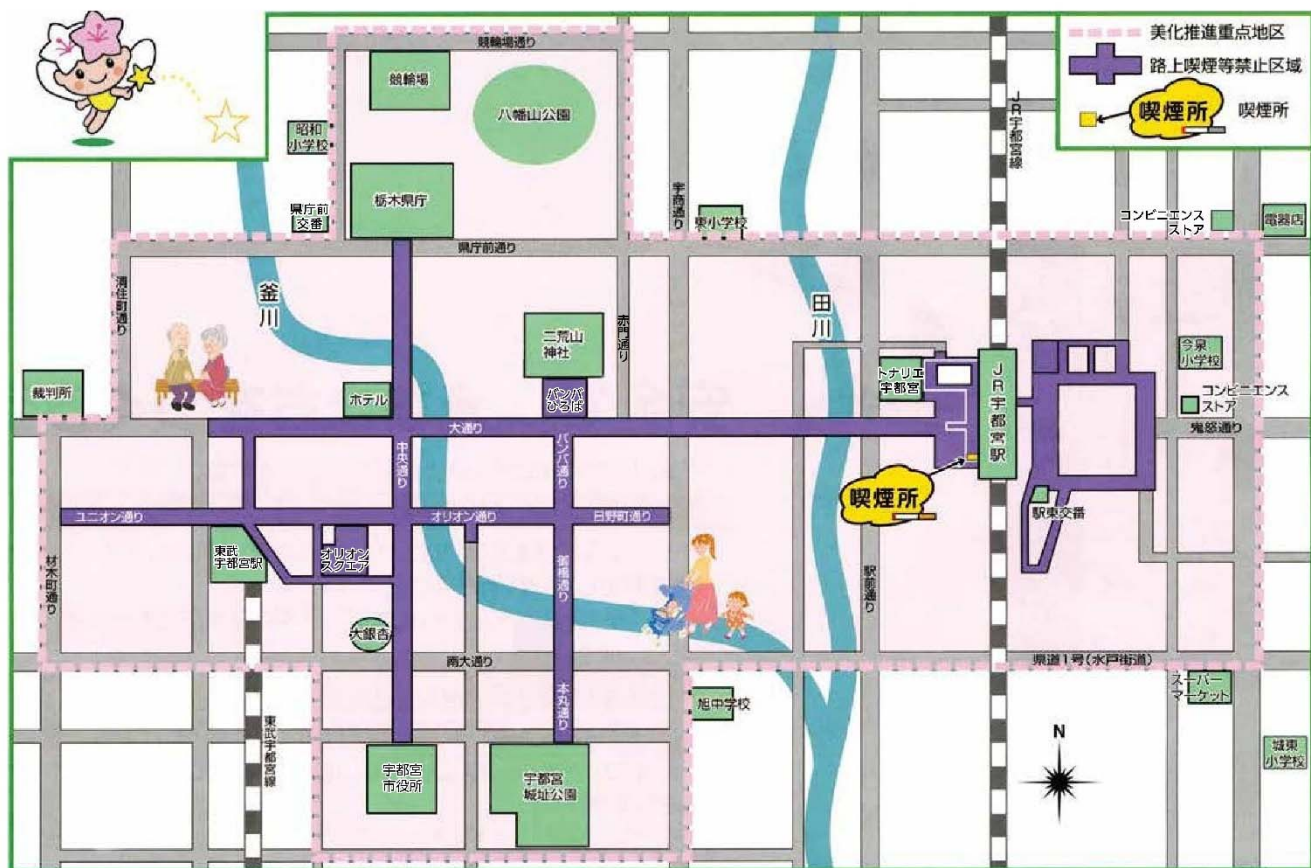

美化推進重点地区内で「**ごみのポイ捨て**」や「**ペットのフンの放置**」を防止するため、条例に基づき、下図の指定場所で違反した人には警告の上、従わない場合には、**2,000円の過料**が科されます。

また、路上喫煙等禁止区域で喫煙（火のついたたばこを持つ行為を含む）した人についても、2,000円の過料が科されます。（市が指定した喫煙所を除く。）

路上喫煙等については、市ホームページを御確認ください。

☎生活安心課 TEL 632-2284

<https://www.city.utsunomiya.tochigi.jp/kurashi/anshin/kitsuen/1005240.html>

上の区域内には、右の2つの図の路面標示が設置されているよ。

「**ポイ捨て**」や「**路上喫煙**」は禁止されているから、気をつけてね〜♪

ここは美化推進重点地区
路上喫煙等禁止区域です
※ 違反者には過料が科せられます
宇都宮市

ここは美化推進重点地区です
※ 違反者には過料が科せられます
宇都宮市

問い合わせ先

宇都宮市 環境部 廃棄物対策課 TEL632-2929