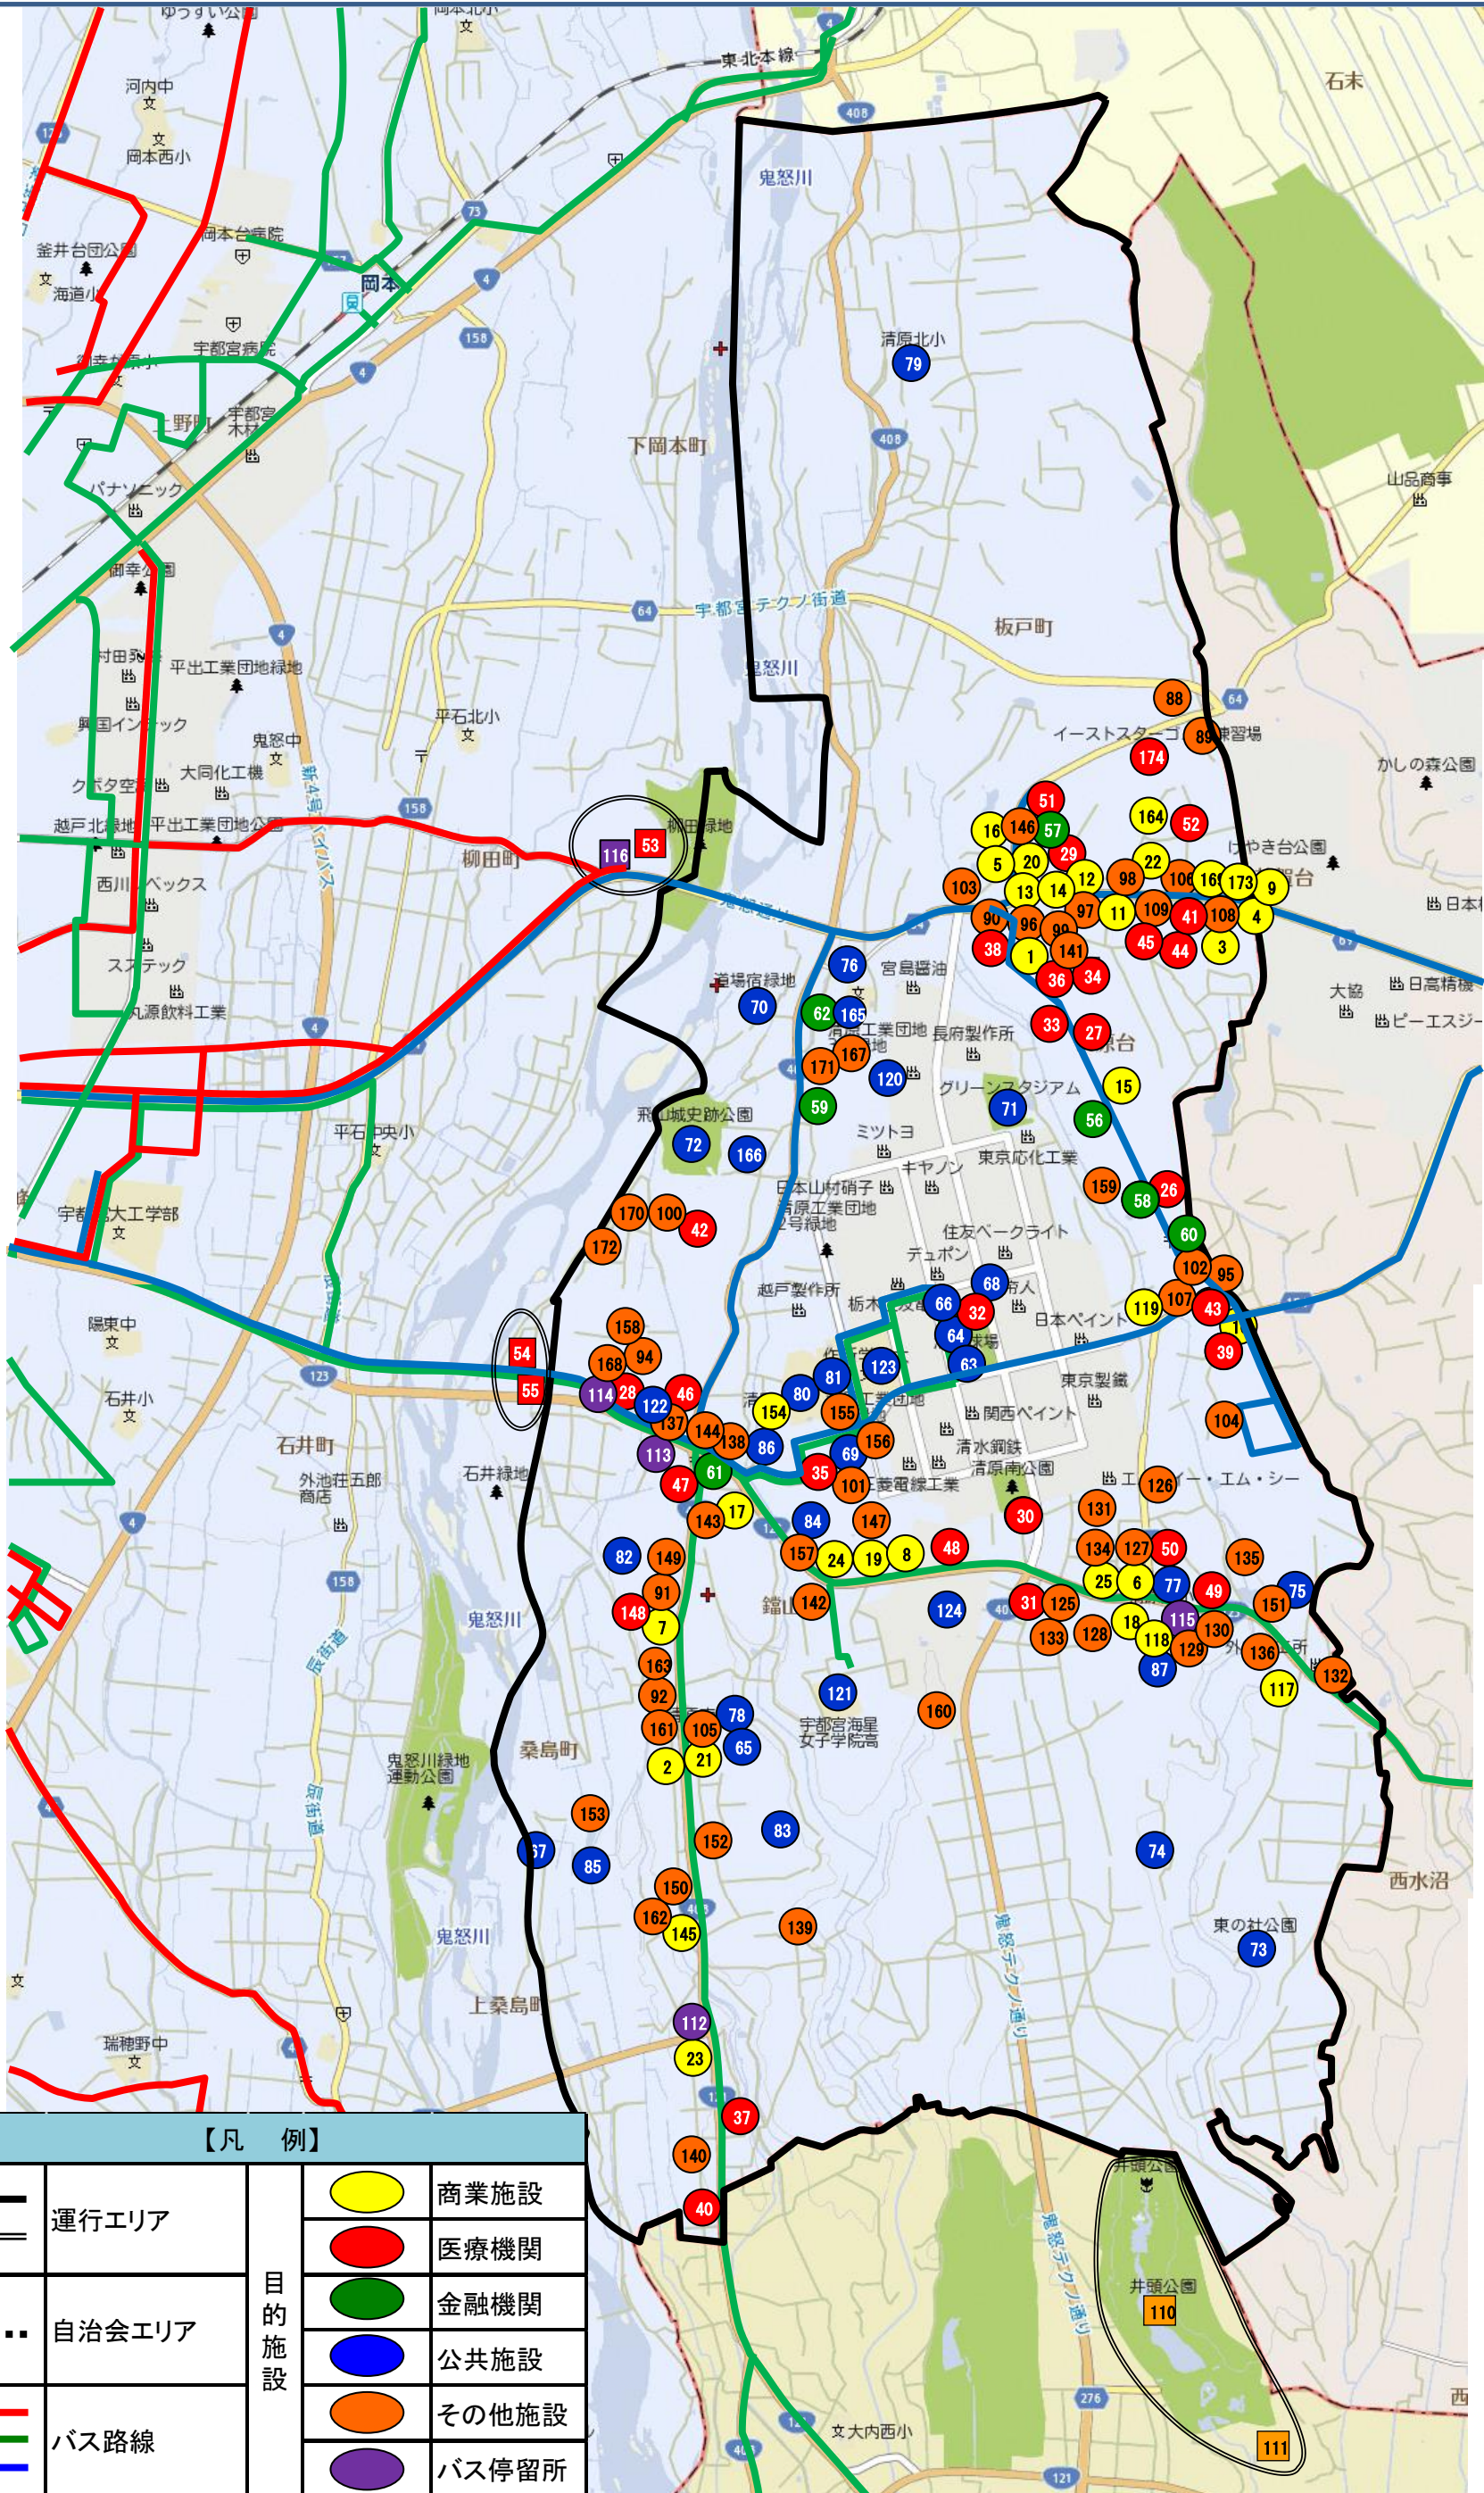

# 清南スマイル号 運行エリア図

【凡 例】	
	運行エリア
	自治会エリア
	バス路線
	商業施設
	医療機関
	金融機関
	公共施設
	その他施設
	バス停留所

※目的施設一覧は裏面