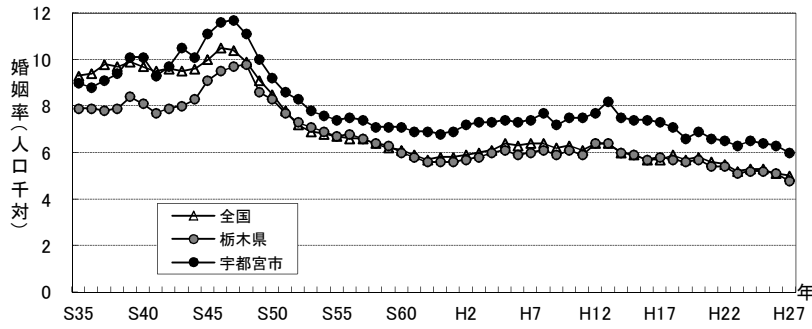

(7) 婚姻の状況

図3-12 婚姻率の年次推移

表3-21 婚姻の種類別に見た婚姻件数及び平均年齢

年次	総数 1)	夫初婚		夫再婚		妻初婚		妻再婚	
		件数	平均年齢	件数	平均年齢	件数	平均年齢	件数	平均年齢
H3	3,147	2,702	28.2	445	39.8	2,755	25.9	392	36.2
H4	3,164	2,718	28.4	446	40.2	2,769	26.0	395	36.4
H5	3,208	2,734	28.7	474	41.2	2,820	26.5	388	36.9
H6	3,170	2,720	28.5	450	40.2	2,798	26.4	372	37.1
H7	2,848	2,519	28.6	329	40.9	2,543	26.5	305	36.1
H8	3,026	2,639	28.6	387	39.1	2,658	26.4	368	35.5
H9	2,807	2,464	28.8	343	39.4	2,494	26.7	313	35.4
H10	2,938	2,597	28.6	341	40.2	2,606	26.7	332	36.7
H11	2,932	2,577	28.9	355	40.2	2,575	26.9	357	36.9
H12	2,988	2,588	28.6	400	40.4	2,662	27.0	326	36.3
H13	3,208	2,785	29.2	423	40.6	2,822	27.2	386	36.2
H14	2,928	2,555	29.3	373	39.9	2,600	27.5	328	36.0
H15	2,839	2,437	29.6	402	39.6	2,477	27.7	362	36.0
H16	2,886	2,446	29.7	440	40.9	2,532	27.8	354	37.7
H17	2,887	2,388	30.1	499	40.6	2,458	28.2	429	36.4
H18	3,258	2,349	30.1	444	40.5	2,366	28.2	427	36.7
H19	3,332	2,374	30.3	449	41.6	2,409	28.4	414	37.5
H20	2,975	2,509	30.4	466	42.2	2,526	28.7	449	37.5
H21	2,732	2,289	30.4	443	41.4	2,353	28.7	379	38.1
H22	2,767	2,300	30.7	467	41.6	2,338	29.1	429	38.2
H23	2,689	2,264	30.7	425	42.2	2,285	29.0	404	38.0
H24	2,718	2,230	30.8	488	41.9	2,304	29.2	414	38.2
H25	2,711	2,266	30.8	445	43.0	2,332	29.2	379	39.5
H26	2,679	2,216	31.0	463	41.6	2,287	29.2	392	39.5
H27	2,489	2,096	31.2	393	42.6	2,132	29.5	357	39.0