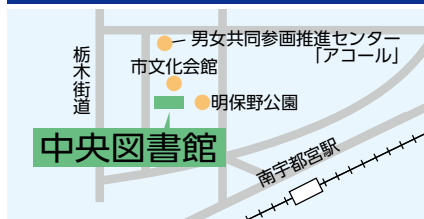

■万華鏡作り ▽日時 2月13～16日、午前10時30分～午後4時30分▽対象 幼児以上▽定員 先着30人。

子育て関連情報はこちらもチェック

子育てサロン

2月の行事QRコード▶

▽2月の行事は市HPや携帯サイトをご覧ください。

子育てサロン 宇都宮 検索

宮っこ子育て応援ナビ

◀宮っこ子育て応援ナビQRコード

▽子育て情報満載の「宮っこ子育て応援ナビ」もご覧ください。

宮っこ子育て応援ナビ 検索

休館日 2月3・5・11・12・17～19・26日。

■あそぼの家(今泉町) ☎(663)3245

■節分・豆まき大会 ▽日時 2月2日午前10時30分～正午▽対象 未就園児親子▽定員 先着20組。

■ボトルキャップでカップケーキ工作 ▽日時 2月8日午後3時30分～4時30分▽対象 小学生・幼児親子▽定員 先着25人。

■読み聞かせ ▽日時 2月14・20日、午前11時30分～正午▽対象 未就園児親子。

休館日 2月4・11・12・18・25日。

■冒険活動センター(篠井町) ☎(669)2441

休館日 2月5・12・19・26日。

読めば
愉快だ
宇都宮
UTSUNOMIYA

図書館

中央(明保野町7-57) ☎(636)0231
東(中今泉3丁目5-1) ☎(638)5614
南(雀宮町56-1) ☎(653)7609
上河内(中里町182-1) ☎(674)1123
河内(中岡本町3397) ☎(673)6782
☎http://www.lib-utsunomiya.jp/

視れば
愉快だ
宇都宮
UTSUNOMIYA

視聴覚ライブラリー

☎(638)5704
☎http://www.ucatv.ne.jp/~u_avl/

中央図書館

1親子映画会「トムソーヤの冒険1 トムとハックとブタ騒動」他3作品

▽日時 2月18日午前10時30分～と午後1時30分～の2回。

▽定員 先着100人。

●視聴覚ライブラリー