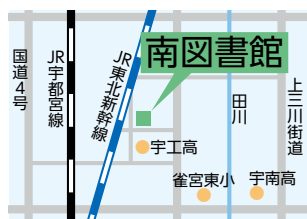

2おはなし玉手箱 世界や日本の昔話など、素話によるおはなし会。

▽日時 2月24日午後2時30分～3時。

▽内容 「いぬのあし」(日本の昔話)、「小石投げの名人トムカム」(アジアの昔話)など。

▽対象 小学生以上。

▽定員 先着25人。

東図書館

1日本映画劇場「父ありき」

▽日時 2月16・17日、午前10時～。

▽定員 先着100人。

220世紀名画座「パラダイン夫人の恋」

▽日時 2月16・17日、午後2時～。

▽定員 先着100人。

●12視聴覚ライブラリー

南図書館

1地産地消パネル展

▽日時 2月2日～3月25日。

南図書館

▽内容

地産地消のメリットや宇都宮で採れる農産物の紹介など。

●農林生産流通課 ☎(632)2843

2映画会「ペット」

▽日時 2月10日午前10時～と午後1時30分～の2回。

▽定員 先着300人。

●環境学習センター ☎(655)6030

3名作映画会「シェーン」

▽日時 2月11日午後1時30分～3時30分。

▽定員 先着400人。

休館日 中央=2月2・9・16・20・23日、東・上河内・河内・視聴覚ライブラリー=2月5・13・15・19・26日、南=2月5・6～10(特別整理期間)・13・19・26日。

本文中に記載がないものは、原則として、対象となる場合でも、費用は無料、申込不要(定員の記載があり申込の記載がないものも、当日、直接会場へ)。HPはホームページ、Eメールアドレス、地区市民センター、出張所、生涯学習センター、地域コミュニティセンター、市民活動センター