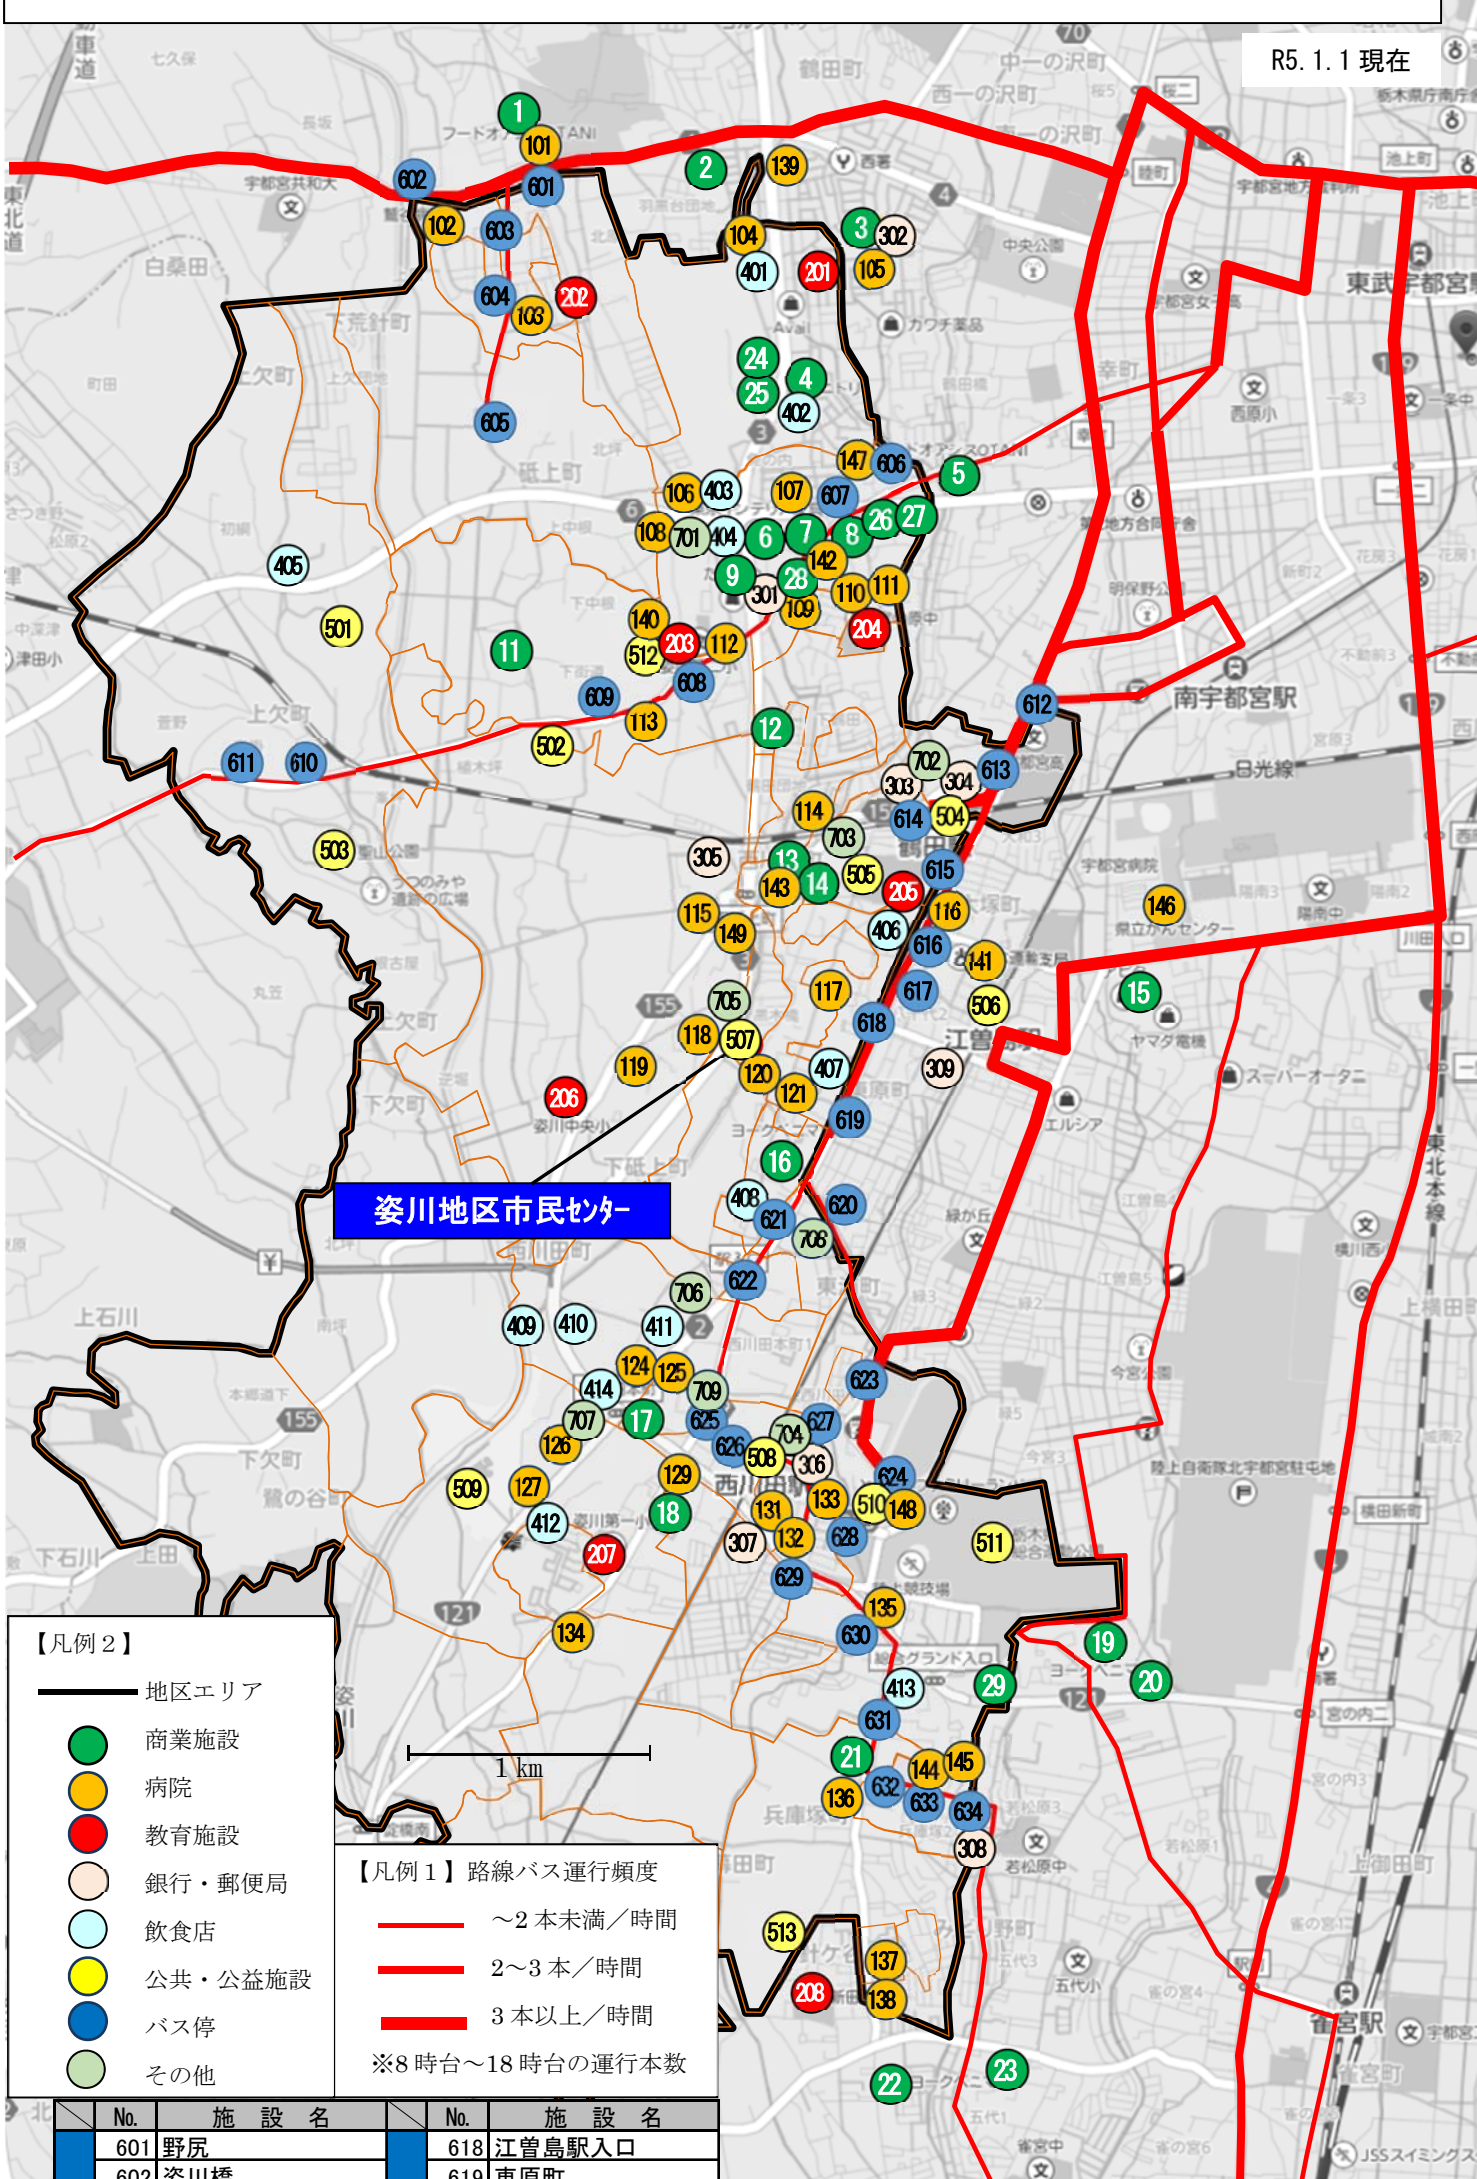

姿川地区地域内交通「すがたがわにこここ号」運行エリア図

No.	施設名
1	フードオアシスオータニ明保店
2	カワチ薬品三の沢店
3	コープ鶴田店
4	ニトリ宇都宮鶴田店
5	フードオアシスオータニ鶴田店
6	東京インテリア家具宇都宮本店
7	ヨークベニマル鶴田店
8	トイザラス・ベビーザラス宇都宮店
9	業務スーパー鶴田店
11	パティスリーメルシー
12	ユニクロ宇都宮鶴田店
13	カワチ薬品西川田店
14	たいらや姿川店
15	アビタ宇都宮店
16	ヤマダ電機テックランド宇都宮南店
16	ヨークベニマル西川田店
17	カンセキ西川田店
18	たいらや西川田店
19	ヨークベニマル若松原店
20	カワチ薬品若松原店
21	ウエルシア宇都宮兵庫塚店
22	ヨークベニマル針ヶ谷店
22	カワチ薬品針ヶ谷店
22	しまむら針ヶ谷店
23	フードオアシスオータニ五代店
23	カラオケ館宇都宮五代店
24	眼鏡市場宇都宮鶴田店
25	ABCマート宇都宮鶴田店
26	ドコモショップ宇都宮鶴田店
27	やまや鶴田店
28	ウエルシア宇都宮鶴田町店
29	auショップ宇都宮西川田
101	金子眼科
102	鷺谷病院
103	たのべファミリー歯科
104	高橋内科循環器科クリニック
105	いばらき眼科クリニック
106	竹沢歯科クリニック
107	みやた耳鼻咽喉科クリニック
108	高橋外科・内科
109	手塚歯科医院
110	さいとう医院
112	きむら内科クリニック
113	三宅歯科・矯正歯科クリニック
114	森クリニック
115	仁整形外科クリニック
116	佐藤皮膚科クリニック
117	小松医院
118	宇都宮整形外科内科クリニック
119	福田こどもクリニック
119	福田デンタルクリニック
120	オカダデンタルオフィス
121	今野内科胃腸科医院
124	辻歯科医院
125	林クリニック
126	こどもヶ丘診療所
127	南が丘整形外科ペインクリニック
129	荒川歯科クリニック
131	西川田医院
132	加藤耳鼻咽喉科医院
133	神山歯科医院
134	中川内科クリニック
135	フォレストサイドクリニック
136	くりばやしこどもクリニック
137	はま皮フ科クリニック
138	いなば整形外科
139	宇都宮腎・内科皮膚科クリニック
140	宇都宮中央眼科
141	宇都宮南病院
142	佐貫歯科
143	トマト内科糖尿病高血圧甲状腺腺クリニック
144	廣瀬歯科医院
145	みどりの整骨院
146	栃木県立がんセンター
147	せきやま泌尿器科内科クリニック
148	にしかわだ整形外科内科クリニック
149	宇都宮クリニックビレッジ
149	つちだ内科クリニック
149	とかみ眼科
149	たかだ形成外科スキンケアクリニック
150	田中鍼灸院
201	宇都宮市子ども発達センター
202	まこと幼稚園
203	姿川第二小学校
204	宮の原中学校
205	姿川中学校
206	姿川中央小学校
207	姿川第一小学校
208	新田小学校
301	足利銀行つるた出張所(ATMのみ)
302	栃木銀行鶴田支店
303	鶴田駅前郵便局
305	JAうつのみや姿川支所
306	足利銀行西川田出張所(ATMのみ)
307	宇都宮西川田郵便局
308	栃木銀行兵庫塚支店(ATMのみ)
309	足利銀行江曾島支店

- 【凡例2】
- 地区エリア
 - 商業施設
 - 病院
 - 教育施設
 - 銀行・郵便局
 - 飲食店
 - 公共・公益施設
 - バス停
 - その他

- 【凡例1】路線バス運行頻度
- ～2本未満/時間
 - 2～3本/時間
 - 3本以上/時間
- ※8時台～18時台の運行本数

No.	施設名	No.	施設名
601	野尻	618	江曾島駅入口
602	姿川橋	619	東原町
603	砥上町	620	競馬場北口
604	砥上団地	621	西川田北部
605	砥上車庫	622	軽車検場入口
606	十九夜前	623	競馬場通り
607	鶴田神社前	624	西川田東(江曾島)
608	姿川第二小学校前	625	西川田駅入口
609	しらゆり幼児園	626	西川田駅
610	上欠下	627	西川田駅東口
611	聖山公園入口	628	西川田五丁目
612	宇高校前	629	西川田南
613	栃木街道分岐点	630	兵庫塚入口
614	鶴田駅	631	兵庫塚町
615	大塚町	632	兵庫塚二丁目
616	姿川中学校入口	633	旭ヶ丘公民館
617	八千代町	634	兵庫塚一丁目