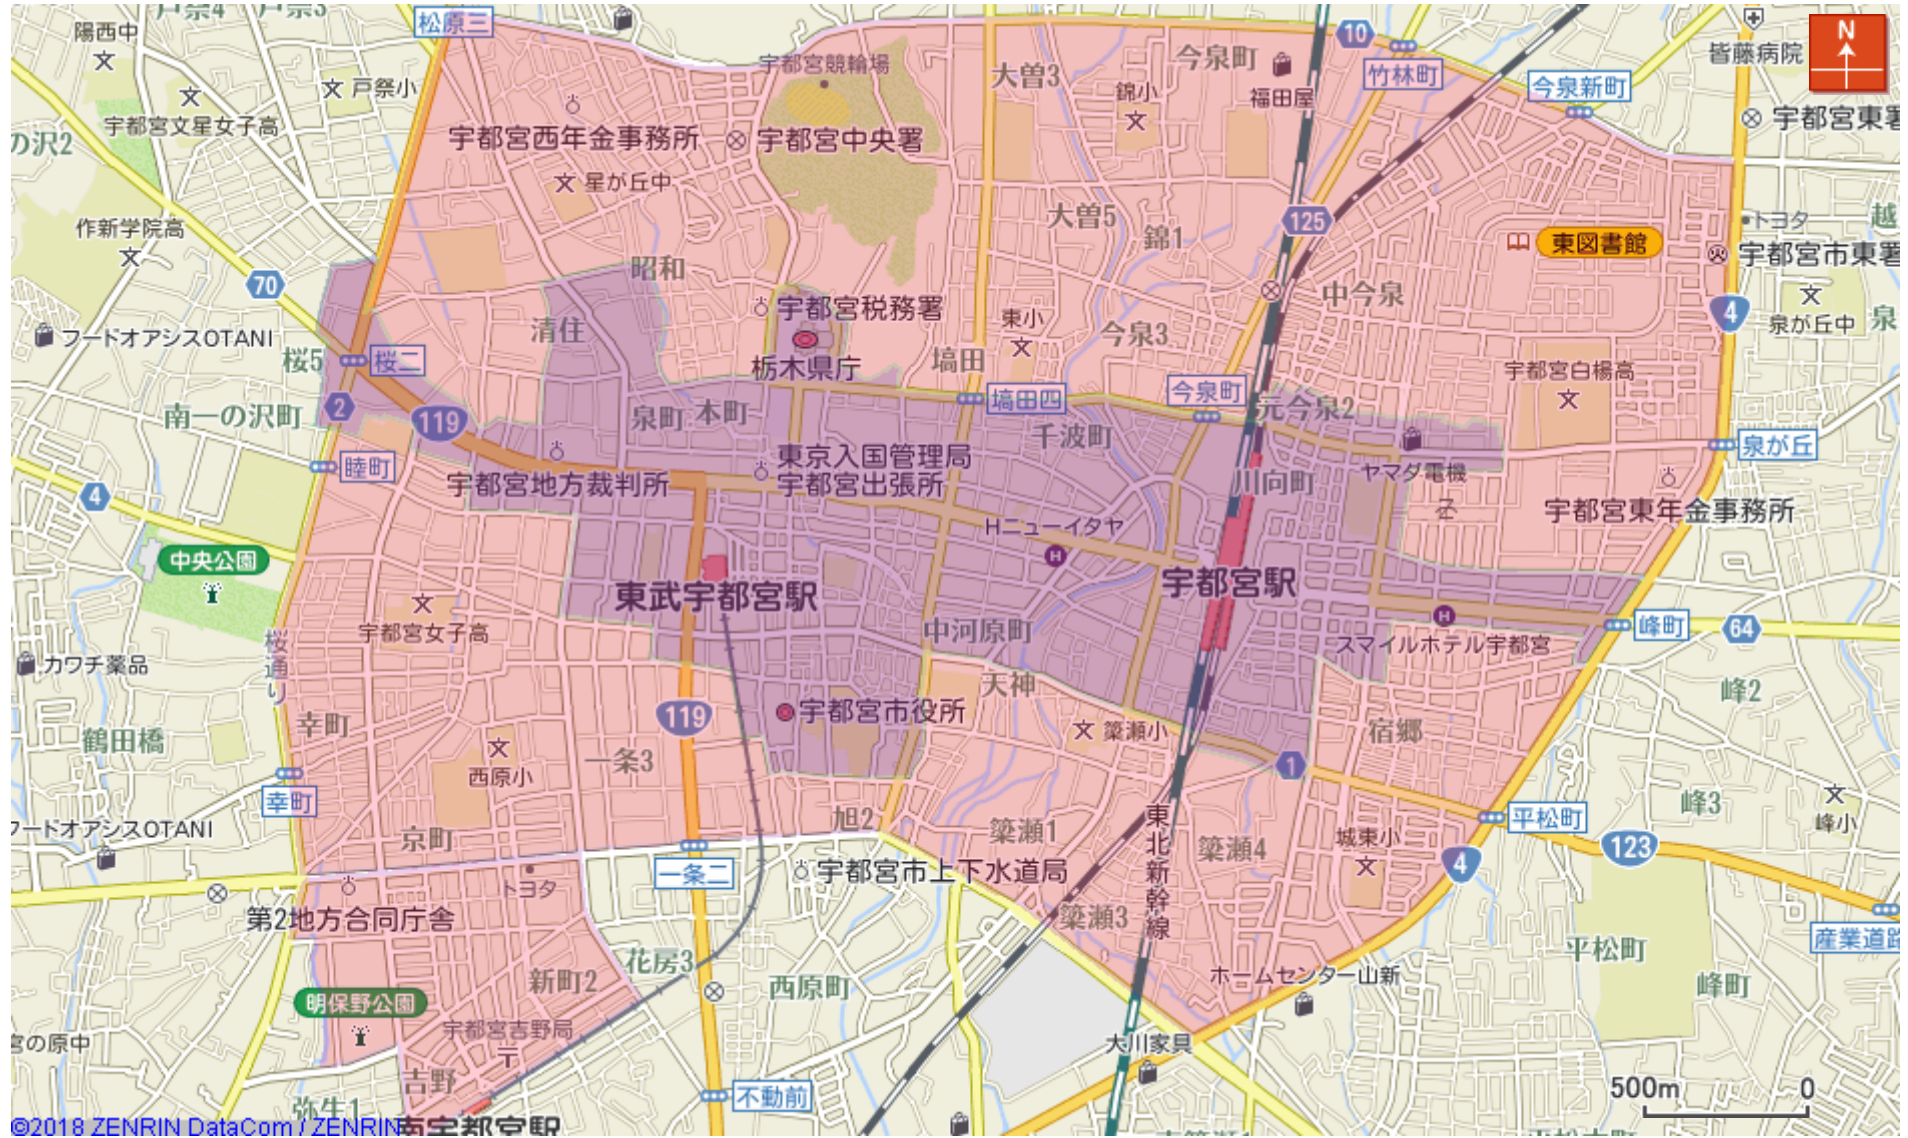

栃木県宇都宮市中央 1 丁目付近を表示

利用日：平成30年6月1日