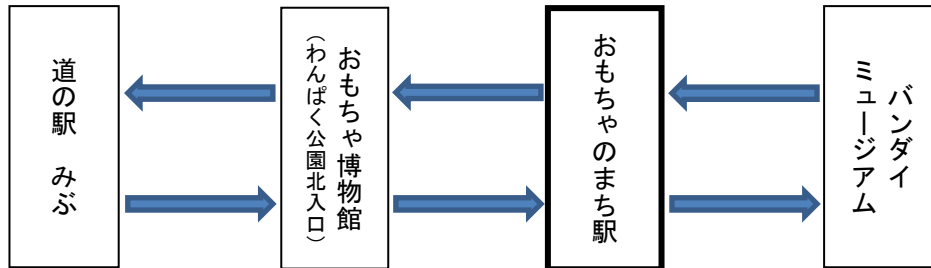

< 停車場所・運行順路 >

■栃木エリア

店名	特典内容	住所/取扱時間/電話
蔵の街遊覧船	乗船料金割引 大人(中学生以上) 700円→600円 小学生以下 500円→400円	栃木県栃木市倭町2-6 10:00~16:00 0282-23-2003
あだち好古館	入館料割引 大人 400円→300円 小中学生 250円→200円	栃木県栃木市万町4-2 10:00~17:00 0282-22-0149
岡田記念館	入館料割引 大人 800円→700円 子供 400円→300円	栃木県栃木市嘉右衛門町1-12 9:30~17:00 0282-22-0001
塚田歴史伝説館	入館料割引 大人 700円→600円 小中学生 350円→300円	栃木県栃木市倭町2-16 9:30~17:00 0282-24-0004
とちぎ蔵の街 観光館	500円以上お買い物いただいた方に 特製ファイルケースプレゼント	栃木県栃木市万町4-1 9:00~18:00 0282-25-0560
とちぎ蔵の街 美術館	入館料無料	栃木県栃木市万町3-23 9:00~17:00 0282-20-8228