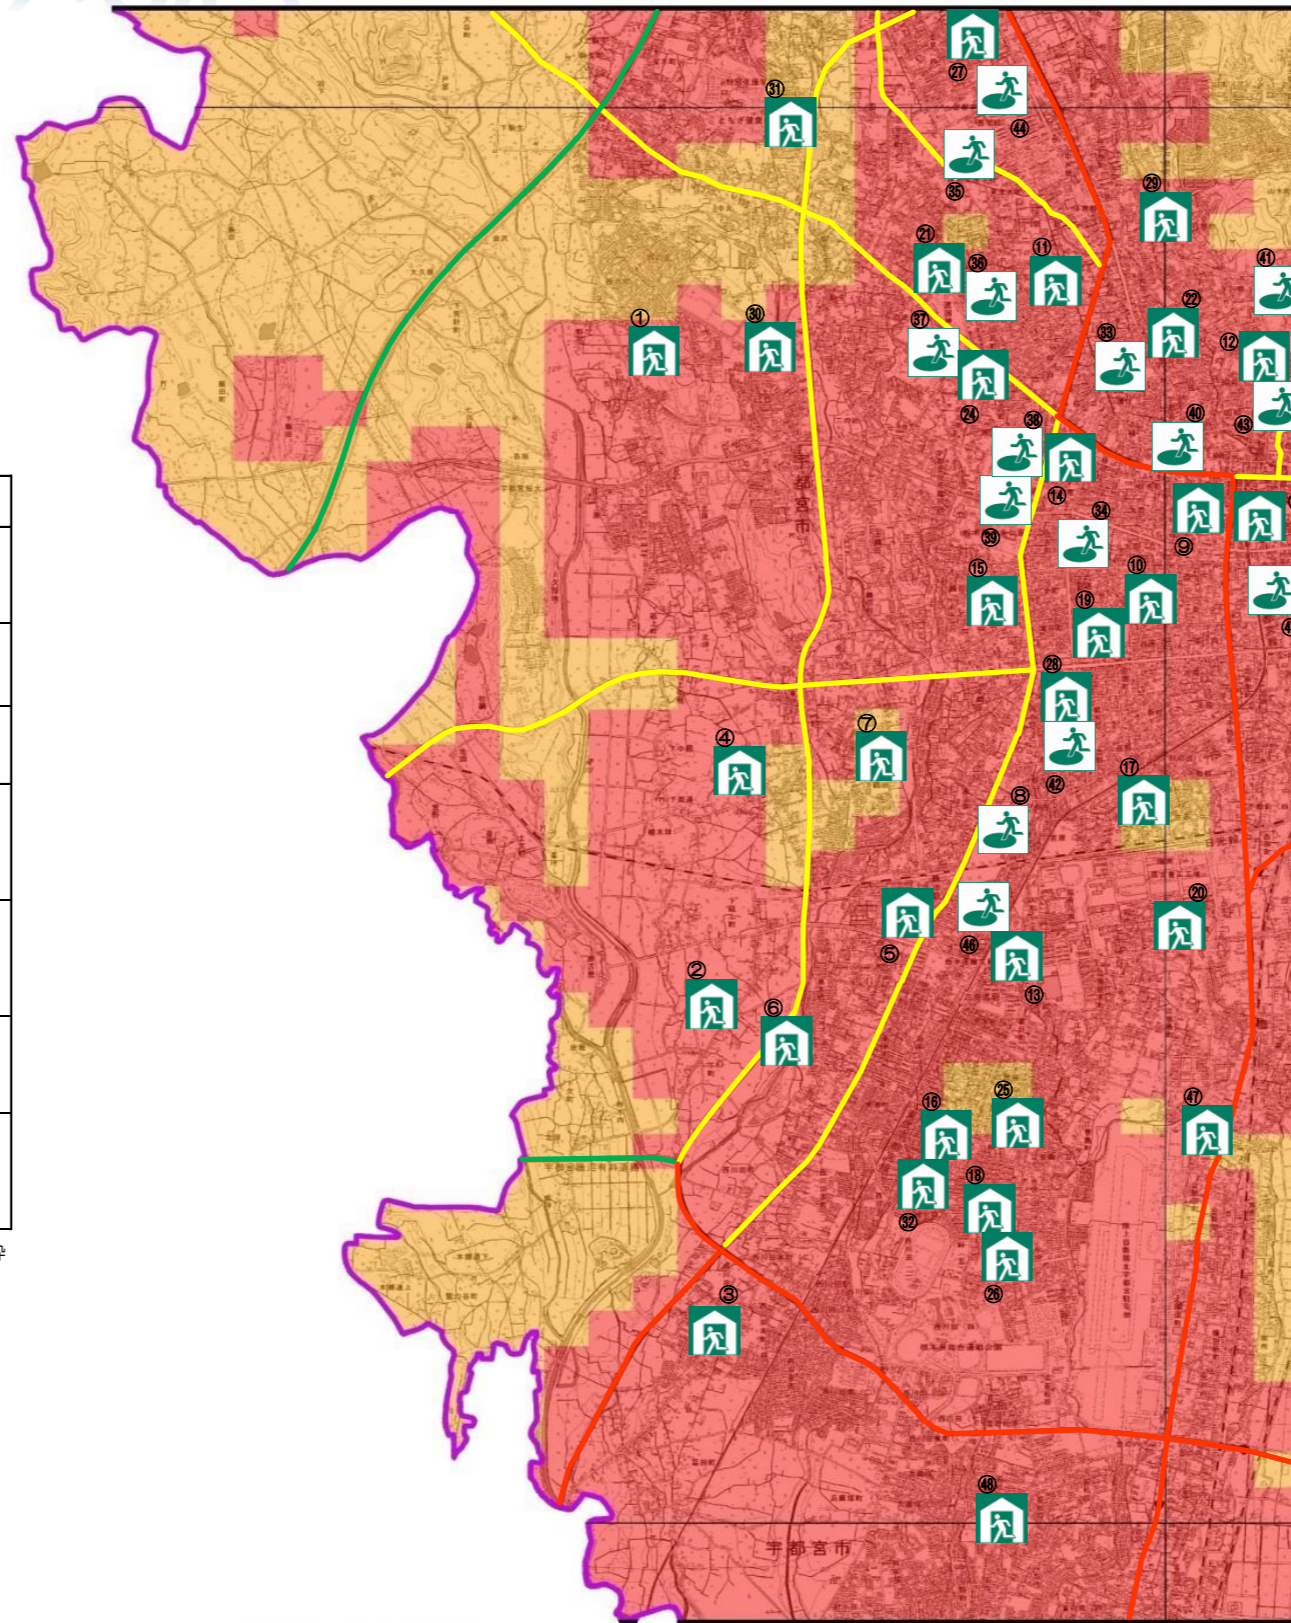

# 宇都宮市ゆれやすさマップ

## ゆれやすさマップとは

ゆれやすさマップとは、想定した地震が発生した場合に予測される震度をゆれやすさとしてわかりやすく表示したものです。  
このゆれは、「市直下型地震」を想定したものです。

※震度と想定される被害状況

震度階級	人の体感・行動	屋内の状況	屋外の状況
震度7	揺れにほんろうされ、動くこともできず、飛ばされることもある。立っていることができません、はわないと動くことができません。	固定していない家具のほとんどが移動したり倒れたりし、飛び出すこともある。	壁のタイルや窓ガラスが破損、落下する建物がさらに多くなる。補強されているブロック塀も破損するものがある。
震度6強		固定していない家具のほとんどが移動し、倒れるものが多い。	壁のタイルや窓ガラスが破損、落下する建物が多くなる。補強されていないブロック塀のほとんどが崩れる。
震度6弱	立っていることが困難になる。	固定していない家具の大半が移動し、倒れるものもある。ドアが開かなくなることがある。	壁のタイルや窓ガラスが破損、落下することがある。
震度5強	大半の人が、物につかまらないうちと歩くことが難しいなど、行動に支障を感じる。	棚にある食器類や書棚の本で、落ちるものが増える。テレビが台から落ちることがある。固定していない家具が倒れることがある。	窓ガラスが割れて落ちることがある。補強されていないブロック塀が崩れることがある。
震度5弱	大半の人が、恐怖を覚え、物につかまりたいと感じる。	電灯などのつり下げ物は激しく揺れ、棚にある食器類、書棚の本が落ちることがある。固定していない家具が移動することがあり、不安定なものは倒れることがある。	まれに窓ガラスが割れて落ちることがある。電柱が揺れるのがわかる。道路に被害が生じることがある。
震度4	ほとんどの人が驚く。歩いている人のほとんどが、揺れを感じる。眠っている人のほとんどが、目を覚ます。	電灯などのつり下げ物は大きく揺れ、棚にある食器類は音を立てる。	電線が大きく揺れる。
震度3	屋内にいる人のほとんどが、揺れを感じる。歩いている人の中には、揺れを感じる人もいる。眠っている人の大半が、目を覚ます。	棚にある食器類が音を立てることがある。	電線が少し揺れる。

### 凡例

**震度階級**

- 7
- 6強
- 6弱
- 5強
- 5弱
- 4
- 3

凡例

	避難所
	一時避難場所（地震）
	高速道路・有料道路
	国道
	県道

この地図は、国土地理院長の承認を得て、同院発行の電子地形図25000を複製したものである。  
(承認番号 平27情複、第580号)

※避難所等一覧は別紙