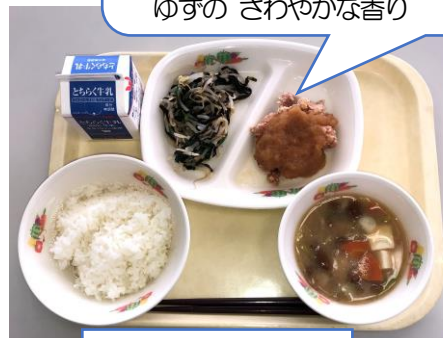

上河内地域学校園

上河内中学校 上河内東小学校 
上河内西小学校 上河内中央小学校

上河内産 **いろはゆず** を
活用した **給食指導**

いろはゆず キャラクター

いろはゆず は、上河内産ゆずの新しい名前です。

いろはゆずを使った加工品や、体験活動を通して、
みんなに上河内の魅力を知ってもらい、人と人をつなぐ
「いろはゆず活用プラン」が進んでいます。

- 果汁 →ゼリー、ケーキ、グミ、ドリンク
- 皮、わた →ゆず染め、化粧品
- 体験活動 →ゆず染め、モイストポップリ、ゆずグミ

上河内中学校のゆず使用
からあげ ゆずおろしソース
ゆずの さわやかな香り

11月17日の給食

いろはゆず給食を、「^{ほんてんまつり}梵天祭」の前に実施

- ➔ 上河内中学校の **ゆず** を使った
「からあげ ゆずおろしソース」を提供。
- ➔ 上河内学校園の4校すべて、給食時間に栄養士が
「いろはゆず活用プラン」「いろはゆず給食」に
ついて、指導を行いました。

大型テレビを活用した給食指導

いろはゆず給食 児童生徒の感想

- 食べると「ゆず」の香りがして、おいしかった。
- 学校のゆずが給食に使われるのは、うれしい。
- 上河内のゆずに「いろはゆず」という名前がついて、
様々な地域の取り組みが行われているとわかった。