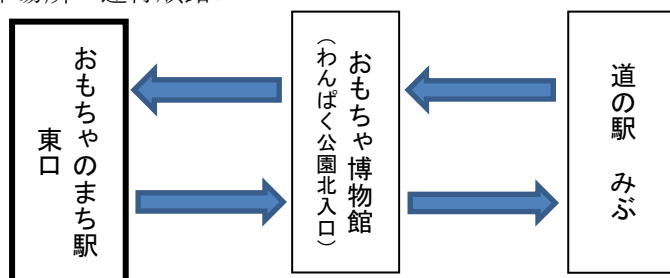

■ 壬生エリア

施設名	特典内容
おもちゃのまち バンダイ ミュージアム	①入館料半額 大人…1,000円→500円、小児…600円→300円 ②館内でのイベント ・素敵な景品が当たるガラポンゲーム（1回300円） ・JAFによる子ども免許証無料発行 ・ゲーム「Who am I?（わたしはだれ?）」 おもちゃのまち駅とバンダイミュージアムまでの歩道にあるヒントを頼りに、ミュージアム館内にある「Who am I?」の答えを見つけるゲーム。 正解者にはプレゼントを進呈 ※ゲームの詳細はおもちゃのまち駅東口の壬生町ブースにてご案内します。
壬生町おもちゃ 博物館	入館料割引 大人…600円→400円、小児…300円→200円
道の駅みぶ 「みらい館」	①ときめきステーション ソフトクリーム1割引 ②みぶのおばちゃんち ソフトドリンク50円引き ③みぶのやおやさん 野菜詰合せプレゼント（先着50名） ④Mib-Town アイスクャンディー1割引
とちぎわんぱく公園 【新規】	①ふしぎの船無料解放 ②県民クイズラリーの実施 栃木県にちなんだクイズに正解した人に景品を進呈 ※受付はわんぱく公園「虹の広場」、道の駅「みらい館」で実施
壬生町歴史民俗資料館 【新規】	①ミニ企画展「みぶの古墳」逸品展の開催 ②東日本最大の円筒埴輪と記念撮影

※壬生町歴史民俗資料館の最寄駅は壬生駅です。それ以外はおもちゃのまち駅東口から無料巡回バスをご利用ください。

無料巡回バスの運行（※）

1. 壬生エリアでは当日、以下の通り各地を巡回する無料巡回バスを運行します。
2. ※おもちゃのまち駅東口発車時間 9:20～16:25の間で約30分間隔で運転。
   - ※おもちゃのまち駅東口～道の駅みぶ間の所要時間は約20分。
   - ※無料巡回バスはフリー乗車券がなくても乗車できます。

< 停車場所・運行順路 >

△無料巡回バス（イメージ）