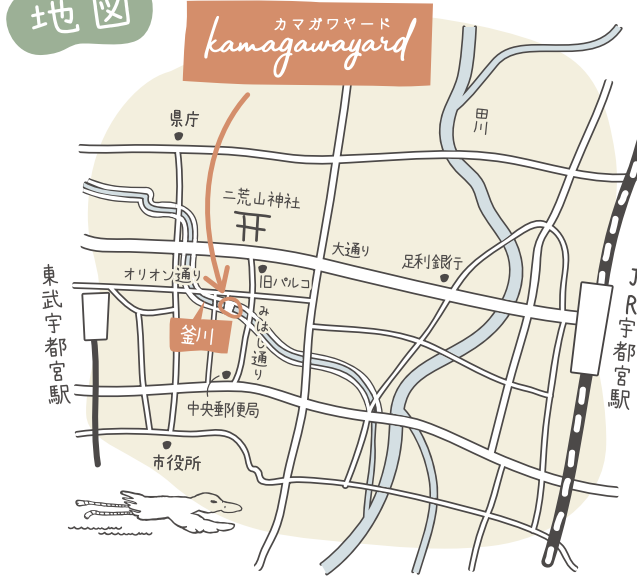

カマガワヤード
kamagawayard
TRIAL

カマガワヤード
kamagawayardって?

あまり使われていなかった空間を憩いや賑わいの場として自由に活用する社会実験です。「YARD」とは中庭のこと。食べたり、飲んだり、遊んだり、くつろいだり…街の中庭として思い思いにお過ごしください。

地図

お問い合わせ 宇都宮市地域政策室 ☎028-632-2122