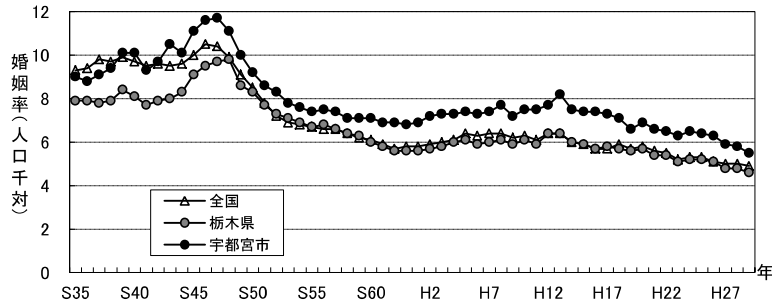

(7) 婚姻の状況

図3-12 婚姻率の年次推移

表3-21 婚姻の種類別に見た婚姻件数及び平均年齢

年次	総数 1)	夫初婚		夫再婚		妻初婚		妻再婚	
		件数	平均年齢	件数	平均年齢	件数	平均年齢	件数	平均年齢
H4	3,164	2,718	28.4	446	40.2	2,769	26.0	395	36.4
H5	3,208	2,734	28.7	474	41.2	2,820	26.5	388	36.9
H6	3,170	2,720	28.5	450	40.2	2,798	26.4	372	37.1
H7	2,848	2,519	28.6	329	40.9	2,543	26.5	305	36.1
H8	3,026	2,639	28.6	387	39.1	2,658	26.4	368	35.5
H9	2,807	2,464	28.8	343	39.4	2,494	26.7	313	35.4
H10	2,938	2,597	28.6	341	40.2	2,606	26.7	332	36.7
H11	2,932	2,577	28.9	355	40.2	2,575	26.9	357	36.9
H12	2,988	2,588	28.6	400	40.4	2,662	27.0	326	36.3
H13	3,208	2,785	29.2	423	40.6	2,822	27.2	386	36.2
H14	2,928	2,555	29.3	373	39.9	2,600	27.5	328	36.0
H15	2,839	2,437	29.6	402	39.6	2,477	27.7	362	36.0
H16	2,886	2,446	29.7	440	40.9	2,532	27.8	354	37.7
H17	2,887	2,388	30.1	499	40.6	2,458	28.2	429	36.4
H18	3,258	2,349	30.1	444	40.5	2,366	28.2	427	36.7
H19	3,332	2,374	30.3	449	41.6	2,409	28.4	414	37.5
H20	2,975	2,509	30.4	466	42.2	2,526	28.7	449	37.5
H21	2,732	2,289	30.4	443	41.4	2,353	28.7	379	38.1
H22	2,767	2,300	30.7	467	41.6	2,338	29.1	429	38.2
H23	2,689	2,264	30.7	425	42.2	2,285	29.0	404	38.0
H24	2,718	2,230	30.8	488	41.9	2,304	29.2	414	38.2
H25	2,711	2,266	30.8	445	43.0	2,332	29.2	379	39.5
H26	2,679	2,216	31.0	463	41.6	2,287	29.2	392	39.5
H27	2,489	2,096	31.2	393	42.6	2,132	29.5	357	39.0
H28	2,417	1,995	31.2	422	42.0	2,021	29.6	396	38.4
H29	2,260	1,853	31.2	407	43.4	1,910	29.4	350	40.0