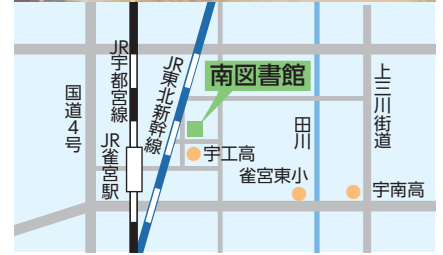

### 東図書館

工事に伴い、5月末(予定)まで、東図書館の駐車スペースが減っています。公共交通機関のご利用や乗り合わせでの来館にご協力ください。

**日本映画劇場「狐の呉れた赤ん坊」** ▼日時 5月14日午前10時～と15日午後2時～の2回 ▼定員 各先着100人。

**20世紀名画座「緑園の天使」** ▼日時 5月14日午後2時～と15日午前10時～の2回 ▼定員 各先着100人。

☎視聴覚ライブラリー ☎(638)5704

### 南図書館

**犯罪被害者等支援パネル展** ▼日時 5月29日午後3時まで ▼内容 事故や犯罪の被害者遺族が作成したメッセージパネルなどの展示。

☎生活安心課 ☎(632)2137

**休日** 中央=5月1・8・15・19・22・29日、東・南・上河内・河内・視聴覚ライブラリー=5月7・11・18・21・25日。