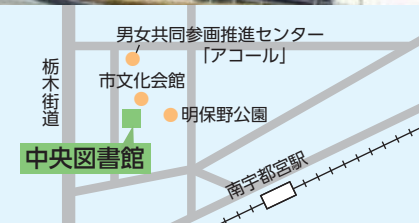

図書館

中央(明保野町7-57) ☎(636)0231
東(中今泉3丁目5-1) ☎(638)5614
南(雀宮町56-1) ☎(653)7609
上河内(中里町182-1) ☎(674)1123
河内(中岡本町3397) ☎(673)6782
(HP) <https://www.lib-utsunomiya.jp/>

視聴覚ライブラリー

☎(638)5704
(HP) <http://www.ucatv.ne.jp/~u_av/>

中央図書館